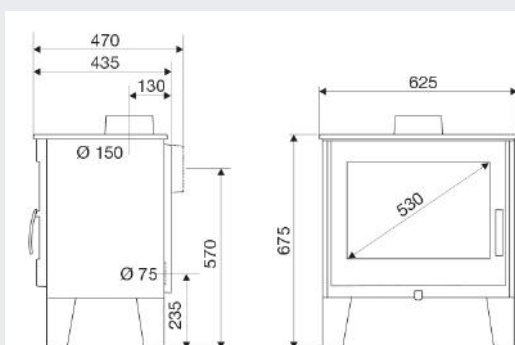

Surface de 70 m<sup>2</sup> à 170 m<sup>2</sup>

POÊLE À BOIS NON ÉTANCHE (FONTE)

- Raccordable à l'air extérieur
- Déфлекteurs démontables
- Format "Généreux" taille des bûches jusqu'à 55 cm
- Système vitre propre
- Cendrier à extraction facile
- Protection thermique intégrée pour une installation plus proche du mur

Dimensions L x H x P (cm) : 62,5 x 67,5 x 43,5

SUPRA

Cendrier de grande capacité

Modèle	ARTHUR
Puissance nominale / plage de puissance (kW)	7 / 5 à 15
Taille de bûches standard (cm)	50
Taille de bûches maxi (cm)	55
Rendement (%)	78
Indice de performance	0,6
Flamme Verte	7 étoiles
Intérieur	Doublage fonte à l'arrière. Grille foyère en fonte amovible
Habillage	Fonte
Diamètre de buse des fumées (mm)	150 / Mâle
Raccordement à l'air extérieur	De série
Diamètre de raccordement à l'air extérieur (cm)	7,5
Distance d'installation* arrière / latérale (cm)	50 / 70
<b>Code EAN (311 983 +...)</b>	
<b>ARTHUR</b>	...117 319 1
Classe énergétique	<b>A</b>