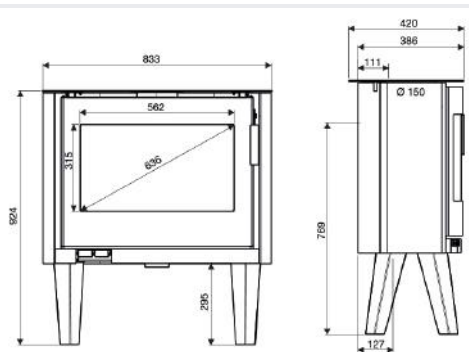

- Grande vision de la flamme diagonale 65 cm
- Format "Généreux" taille des bûches jusqu'à 54 cm
- Technologie Total Control
- Système vitre propre
- Cendrier à extraction facile
- Déflecteurs démontables

Dimensions L x H x P (cm) : 83 x 92,5 x 42

SUPRA

Pieds bois

Modèle	SANNA
Puissance nominale / plage de puissance (kW)	7 / 5 à 12
Taille de bûches standard (cm)	50
Taille de bûches maxi (cm)	54
Rendement (%)	75
Indice de performance	0,6
Flamme Verte	6 étoiles
Intérieur	Parements en Mineral Compact, grille en fonte amovible
Habillage	Acier peint haute température
Diamètre de buse des fumées (mm)	150 / Mâle
Raccordement à l'air extérieur	Arrière ou dessus
Diamètre de raccordement à l'air extérieur (cm)	7,5
Distance d'installation* arrière / latérale (cm)	15 / 35
Code EAN (311 983 +...)	
SANNA	...112 230 4
Classe énergétique	A