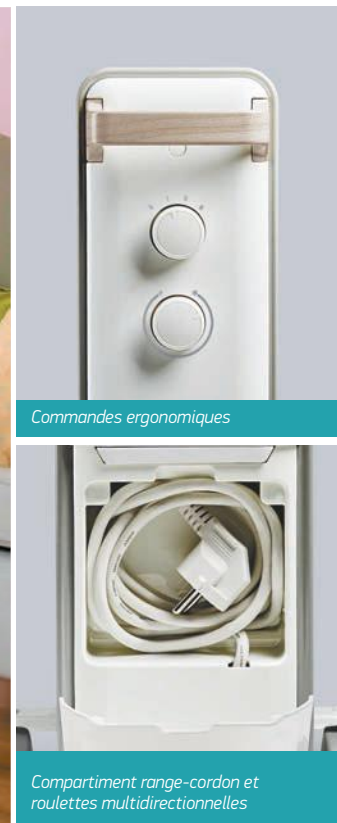

OASIS

RADIATEUR BAIN D'HUILE

SON STYLE SCANDINAVE AVEC SA POIGNÉE
« EFFET BOIS » !

Commandes ergonomiques

Compartment range-cordon et roulettes multidirectionnelles

BUREAU

SALON

CHAMBRE

- **Simplicité d'utilisation**
commandes instinctives pour un pilotage à portée de main
- **Une chaleur saine et homogène**
l'air de la pièce est préservé sans être asséché
- **Roulettes multidirectionnelles**
- **Range-cordon**
- **Poignée de transport**
 finition effet bois
- **Montée en température plus rapide de 27%** par rapport à un bain d'huile classique grâce à sa surface d'échange thermique plus importante