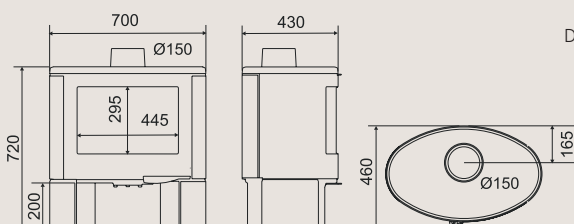

POÊLES EN FONTE HORIZONTALES. DE 75 À 180 M²