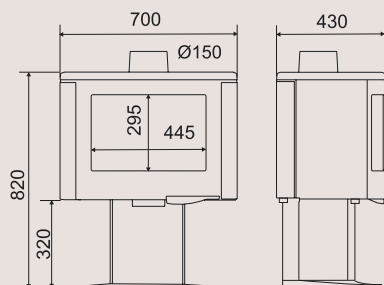

**Vision galbée**  
diagonale 53 cm (21 pouces)

**Doublage fonte**  
pour plus de résistance

**Grand format**  
bûches jusqu'à 58 cm

**Système vitre propre**

**Cendrier à extraction facile**

**Défecteurs démontables**

Puissance nominale / plage de puissance (kW)	10 / 6 à 14
Taille de bûches standard (cm)	50
Taille de bûches maxi (cm)	58
Rendement (%)	78
Double combustion (m <sup>2</sup> )	Oui
CO (%) / particules fines (mg/Nm <sup>3</sup> )	0,10 / 18
Flamme Verte	7 étoiles
Intérieur	Doublage fonte à l'arrière (3 pièces). Grille foyère en fonte amovible (2 pièces).
Habillage	Fonte
Raccordement des fumées	Dessus
Diamètre de buse des fumées (mm)	150
Buse de fumées	Mâle
Distance d'installation* arrière / latérale (cm)	30 / 45
<b>CODE EAN</b>	376 007 <b>541145 9</b>
Classe énergétique	A +
Dimensions (cm) L x H x P	70 x 82 x 43