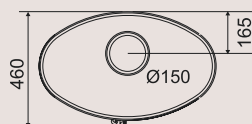

**Vision galbée**  
diagonale 53 cm (21 pouces)

**Doublage fonte**  
pour plus de résistance

**Grand format**  
bûches jusqu'à 58 cm

**Système vitre propre**

**Cendrier à extraction facile**

**Défecteurs démontables**

Puissance nominale / plage de puissance (kW)	10 / 6 à 14
Taille de bûches standard (cm)	50
Taille de bûches maxi (cm)	58
Rendement (%)	78
Double combustion (m <sup>2</sup> )	Oui
CO (%) / particules fines (mg/Nm <sup>3</sup> )	0,10 / 18
Flamme Verte	7 étoiles
Intérieur	Doublage fonte à l'arrière (3 pièces). Grille foyère en fonte amovible (2 pièces).
Habillage	Fonte
Raccordement des fumées	Dessus
Diamètre de buse des fumées (mm)	150
Buse de fumées	Mâle
Distance d'installation* arrière / latérale (cm)	30 / 45
<b>CODE EAN</b>	376 007 <b>541145 9</b>
Classe énergétique	A +
Dimensions (cm) L x H x P	70 x 82 x 43