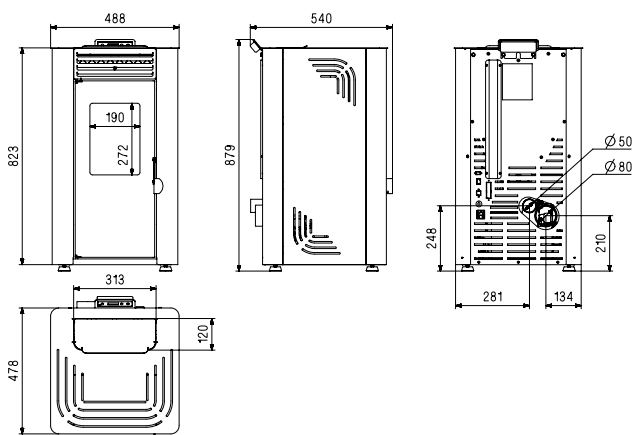

ORPHÉE 8

SUPRA.

PELLET STOVES · POËLE À GRANULÉS · ESTUFA DE PELLETS · FOGÃO A PELLETS · STUFE A PELLET · PELLETÖFEN

NEW

A+

CODE: 376 007 **541168 8**
FR9010760B

CODE: 376 007 **541169 5**
FR9010770B

kW	3 - 8		80 cm
%	91.2		30 cm
	15 Kg	m²	50 - 100
Kg/h	0.6 - 1.8		8 - 22 h