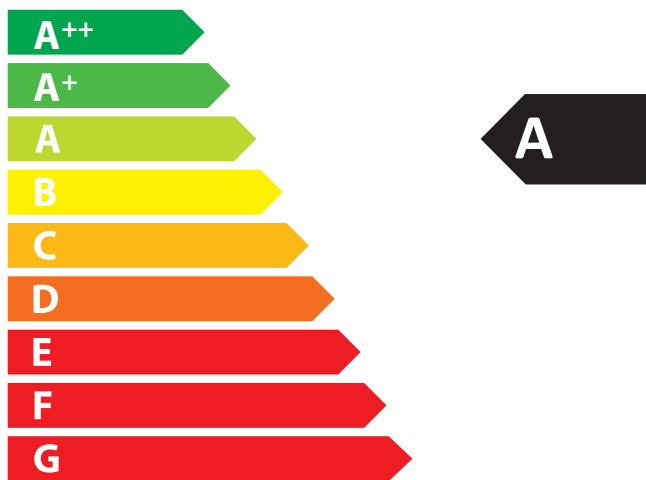

# ENERG

енергия · ενεργεια

SUPRA

ORPHÉE 6 NOIR

**6,1**  
kW

ENERGIA · ЕНЕРГИЯ · ΕΝΕΡΓΕΙΑ · ENERGIJA · ENERGY · ENERGIE · ENERGI

2015/1186