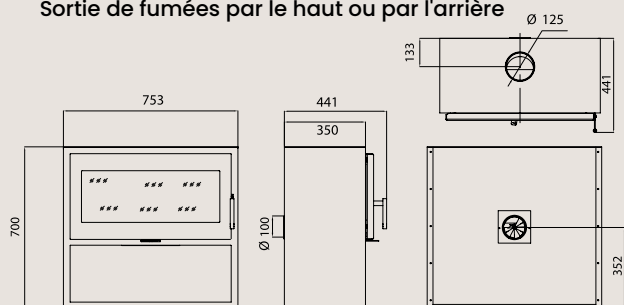

### Sortie de fumées par le haut ou par l'arrière

Puissance nominale / plage de puissance (kW)	8,5 / 6 à 12
Taille de bûches standard (cm)	50
Taille de bûches maxi (cm)	60
Rendement (%)	75,4
Double combustion	Oui
CO (%) / particules fines (mg/Nm3)	0,09 / 20
Flamme Verte	7 étoiles
Intérieur	Vermiculite et grille foyère en fonte amovible
Habillage	Acier peint haute température
Raccordement des fumées	Arrière ou dessus
Diamètre de buse des fumées (mm)	150
Buse de fumées	Môle
Raccordement à l'air extérieur	De série
Diamètre de raccordement à l'air extérieur (cm)	10
Distance d'installation* arrière / latérale (cm)	25 / 20

CODE EAN / CODE PRODUIT 376 007 **541149 7** / FR9010560B

Classe énergétique A+  
Dimensions (cm) L x H x P 75,3 x 70 x 37,1

\* Distance entre le poêle et les matériaux combustibles

POÊLE EN ACIER HORIZONTAL. DE 80 À 150 M<sup>2</sup>