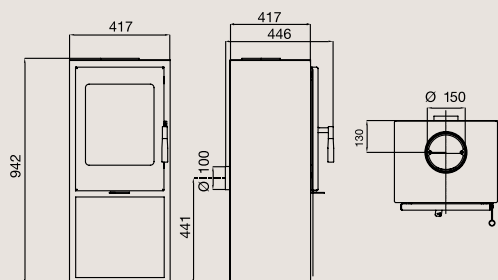

## Taille des bûches (25 cm)

Habillage intérieur en vermiculite

### Sortie de fumées par le haut ou par l'arrière

Puissance nominale / plage de puissance (kW)	4,8 / 4 à 6
Taille de bûches standard (cm)	25
Taille de bûches maxi (cm)	30
Rendement (%)	77,6
Double combustion	Oui
CO (%) / particules fines (mg/Nm <sup>3</sup> )	0,07 / 26
Flamme Verte	7 étoiles
Intérieur	Vermiculite et grille foyère en fonte amovible
Habillage	Acier peint haute température
Raccordement des fumées	Arrière ou dessus
Diamètre de buse des fumées (mm)	150
Buse de fumées	Mâle
Raccordement à l'air extérieur	De série
Diamètre de raccordement à l'air extérieur (cm)	10
Distance d'installation* arrière / latérale (cm)	30 / 30
<b>CODE EAN / CODE PRODUIT</b>	376 007 <b>541148 0</b> / FR9010550B
Classe énergétique	A
Dimensions (cm) L x H x P	41,7 x 94,2 x 41,7