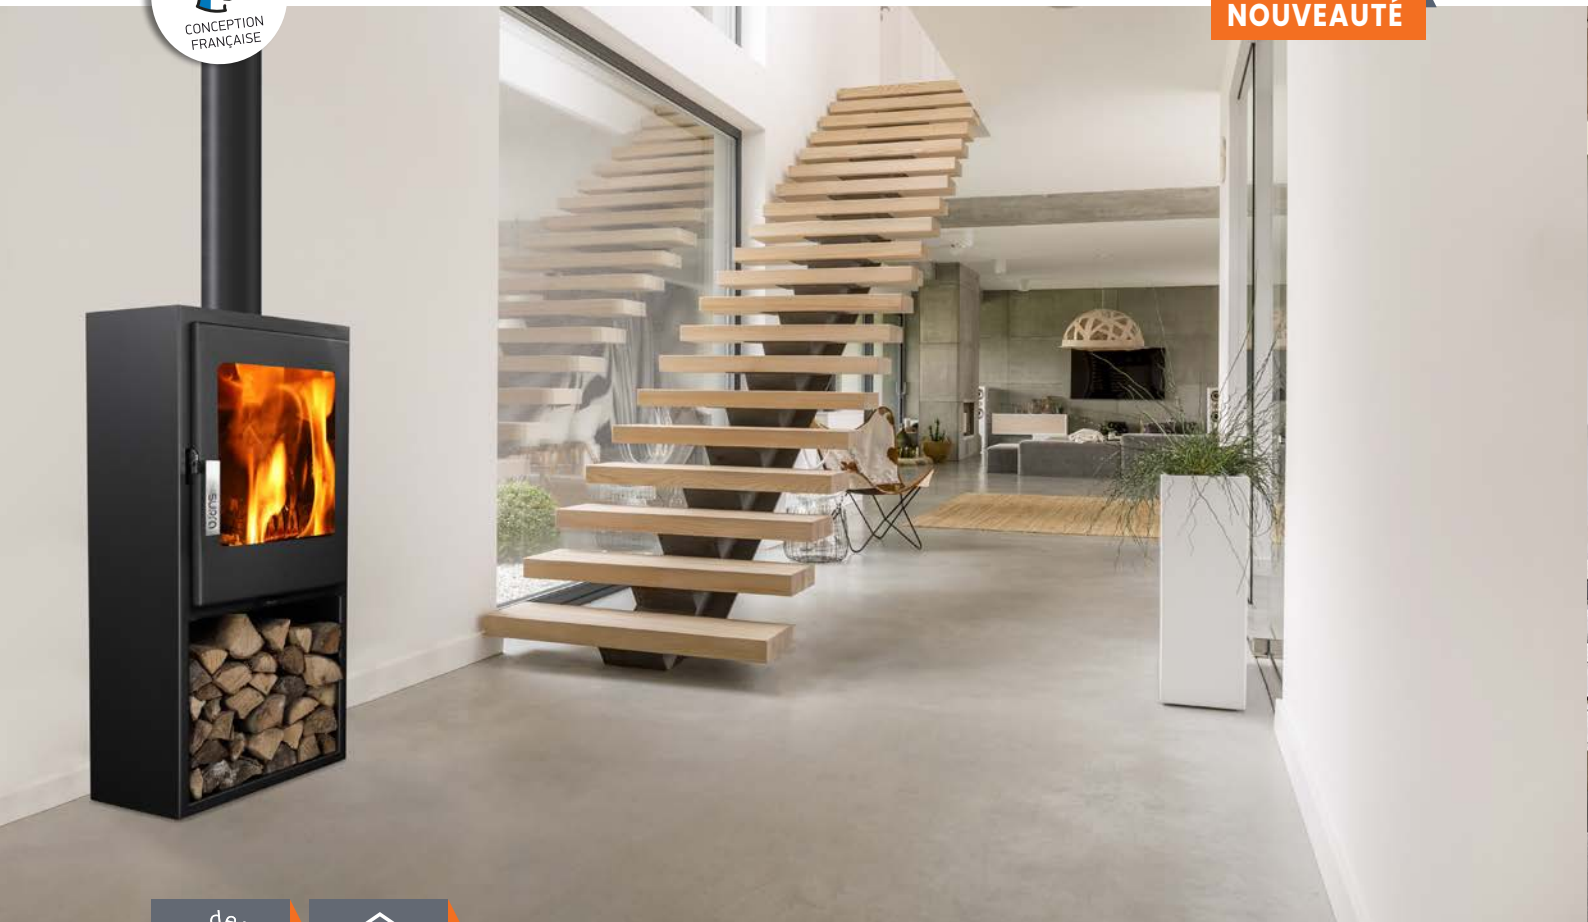

# JACCO SUR BÛCHER

LE POËLE À BOIS QUI SUBLIME VOTRE INTÉRIEUR.

**NOUVEAUTÉ**

VISION HORIZONTALE | PROTECTION ARRIÈRE | SORTIE SUR LE DESSUS | SORTIE ARRIÈRE | CENDRIER ACCESSIBLE EN FONCTIONNEMENT | DÉFLECTEURS DÉMONTABLES

## Taille des bûches (25 cm)

Habillage intérieur en vermiculite