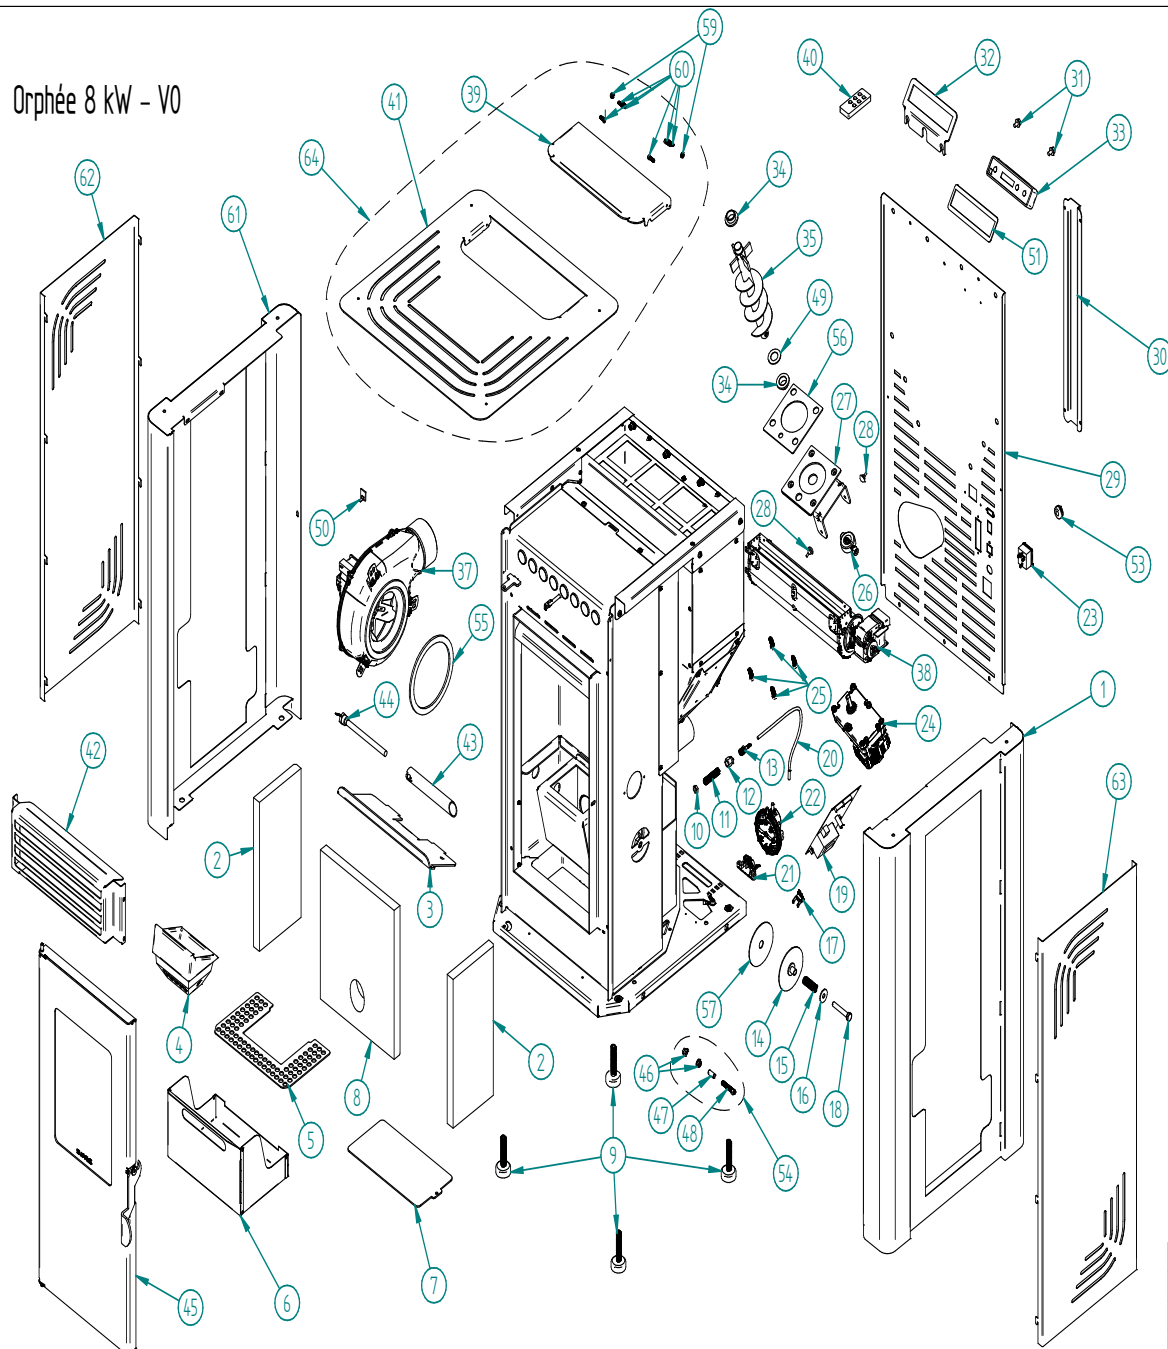

Orphée 8 kW - VO

Model:	Orphée 8 kW
Drawing no.:	000581202006000
Version:	000
Date:	01-06-2020
Page:	1 / 1