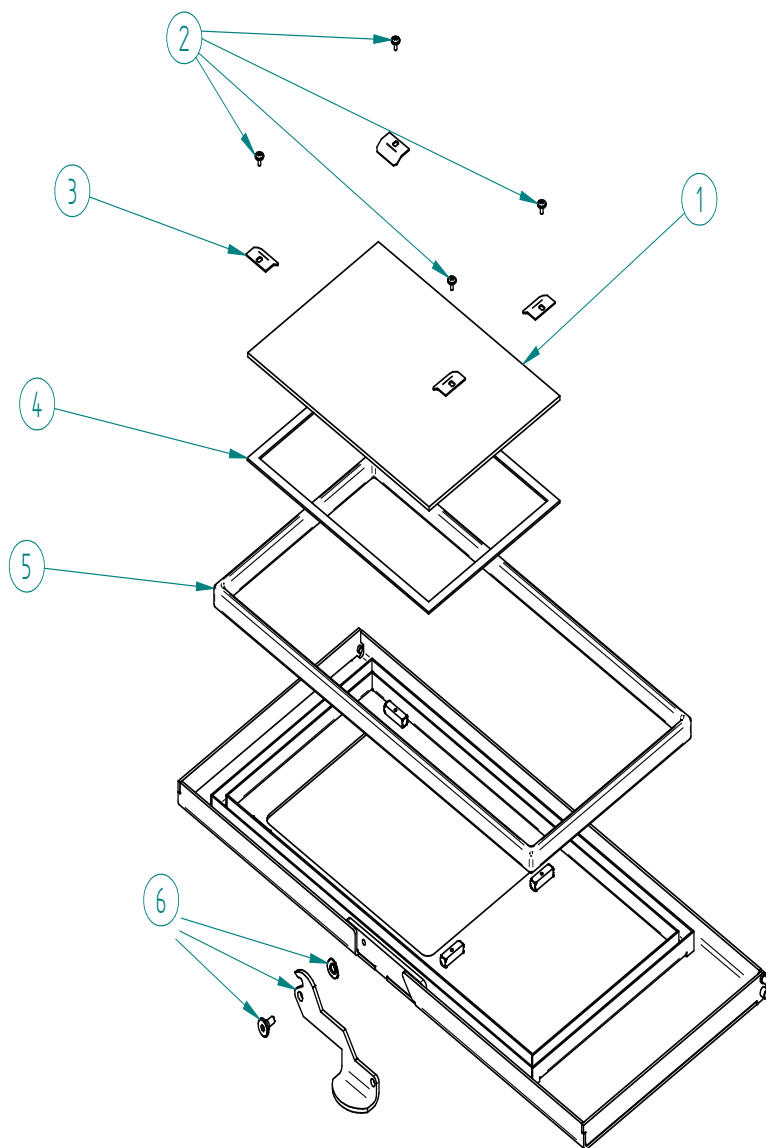

## Steel Door Orphée 8kW - V0

Model:	Steel Door Orphée 8kW
Drawing no.:	000582202006000
Version:	000
Date:	01/06/2020
Page:	1 / 1

PELLET STOVE SUPRA ORPHÉE 8 BLANC  
Code FR9010760B

Code

N°	CODE	REF.	LA DESCRIPTION	UNITÉ
8	FR0102060B		PANNEAU ISOLANT A	1
2	FR0102070B		PANNEAU ISOLANT B	1
21	FR0102140B		SUPPORT DE JOINT ÉTANCHÉITÉ EN SILICONE	1
22	FR0102160B		PRESSOSTAT	1
37	FR0102180B		EXTRACTEUR DE FUMÉE	1
55	FR0102190B		JOINT EXTRACTEUR DE FUMÉE	1
44	FR0102220B		LA RÉSISTANCE	1
17	FR0102250B		THERMOSTAT	1
24	FR0102280B		MOTEUR	1
26	FR0102290B		DOUILLE DE MOTEUR	1
27	FR0102300B		SUPPORT MOTEUR	1
56	FR0102310B		JOINT MOTEUR	1
34	FR0102320B		DOUILLE SEM FIM	1
49	FR0102330B		RONDELLE ORPHÉE 6	1
33	FR0102350B		DISPLAY	1
35	FR0102360B		PARAFUSO SEM FIM - P5	1
40	FR0102370B		COMMANDE DE COMMANDE A DISTANCE	1
45	FR0102490B		PORTE ORPHÉE 8 BLANC	1
4	FR0102500B		BRÛLEUR	1
5	FR0102510B		AVANT GRILLE	1
6	FR0102520B		TIROIR À CENDRES	1
7	FR0102530B		TRAMPILLA	1
9	FR0102540B		CASIERS DE BASE	1
42	FR0102550B		GRILLE DE SORTIE D'AIR CHAUD EXTÉRIEURE	1
43	FR0102560B		TUBE DE RÉSISTANCE	1
61	FR0102570B		PANNEAU LATÉRAL GAUCHE	1
62	FR0102580B		COUVERCLE GAUCHE BLANC	1
59 + 60 + 64 + 41 + 39	FR0102590B		TOP SET PANNEAU	1
19	FR0102600B		PLAQUE ÉLECTRIQUE	1
20	FR0102610B		TUBO SILICONE 8x6x330	1
38	FR0102620B		VENTILATEUR	1
1	FR0102630B		PANNEAU DE COTE DROIT	1
23	FR0102640B		BOUTON ON / OFF	1
63	FR0102650B		COUVERCLE DROIT BLANC	1
51	FR0102660B		ÉCRAN D'AFFICHAGE	1

PELLET STOVE SUPRA ORPHÉE 8 BLANC  
Code FR9010760B

Code

ENSEMBLE DE PORTE

N°	CODE	REF.	LA DESCRIPTION	UNITÉ
1	FR0102670B		VERRE DE PORTE ORPHÉE 8	1
2	FR0102680B		VIS DE PORTE ORPHÉE 8	1
3	FR0102690B		PLAQUE INOX	1
4	FR0102700B		PORTE EN FIBRE DE VERRE	1
5	FR0102710B		CADRE INTÉRIEUR DE LA PORTE	1
6	FR0102720B		SERRURE DE PORTE	1