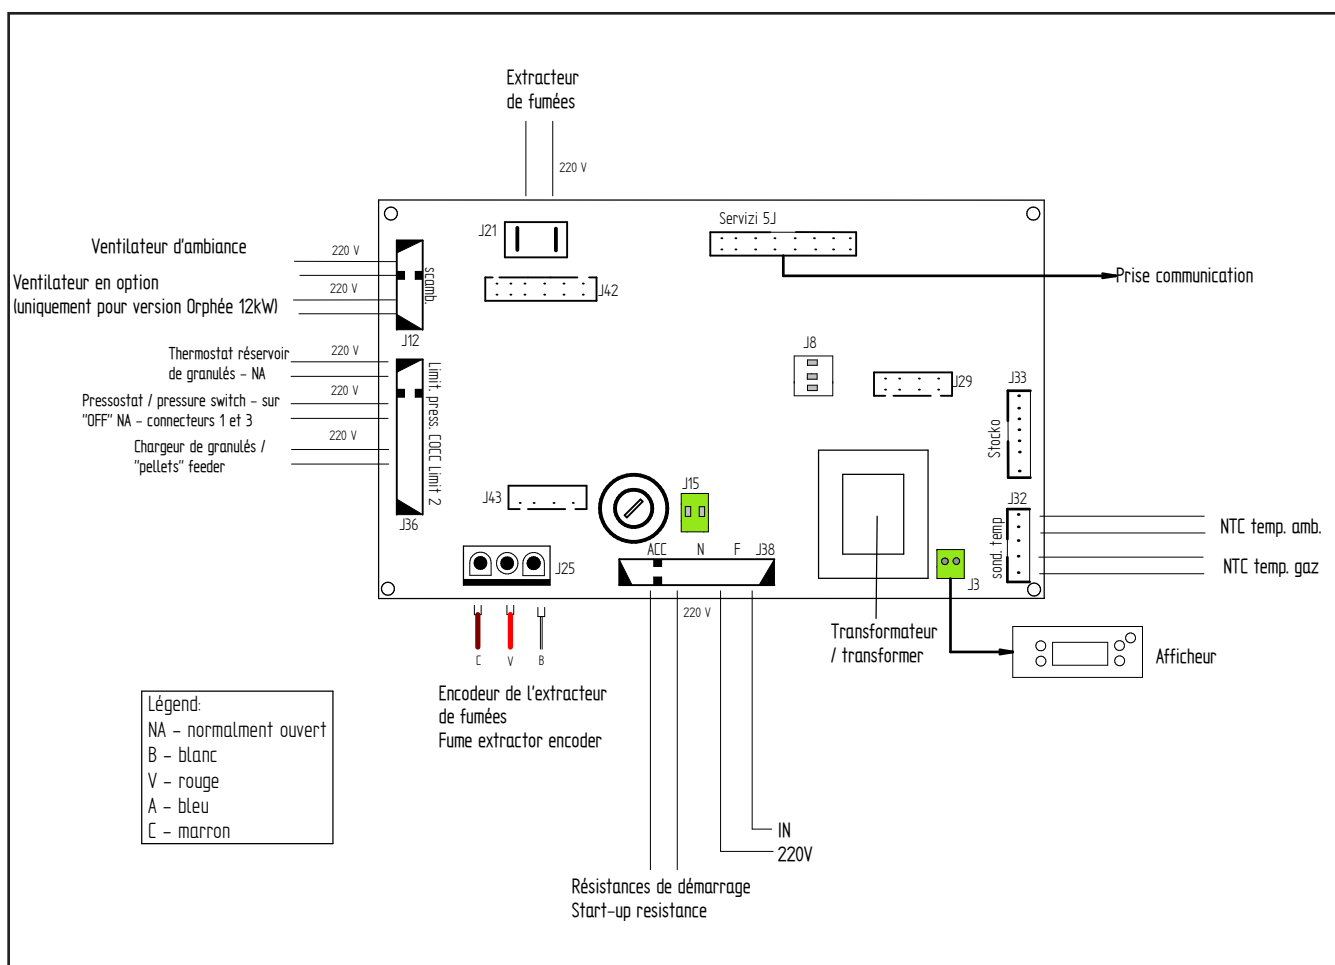

Caractéristiques techniques

Mod:	ORPHÉE 6 BLANC
Réf:	FR9010740B
Voltaje:	220/240V ~ 50Hz
Puissance:	98W

Schéma électrique

Les images présentées et / ou leur couleur sont une représentation virtuelle référentielle et sans engagement, et peuvent légèrement changer.