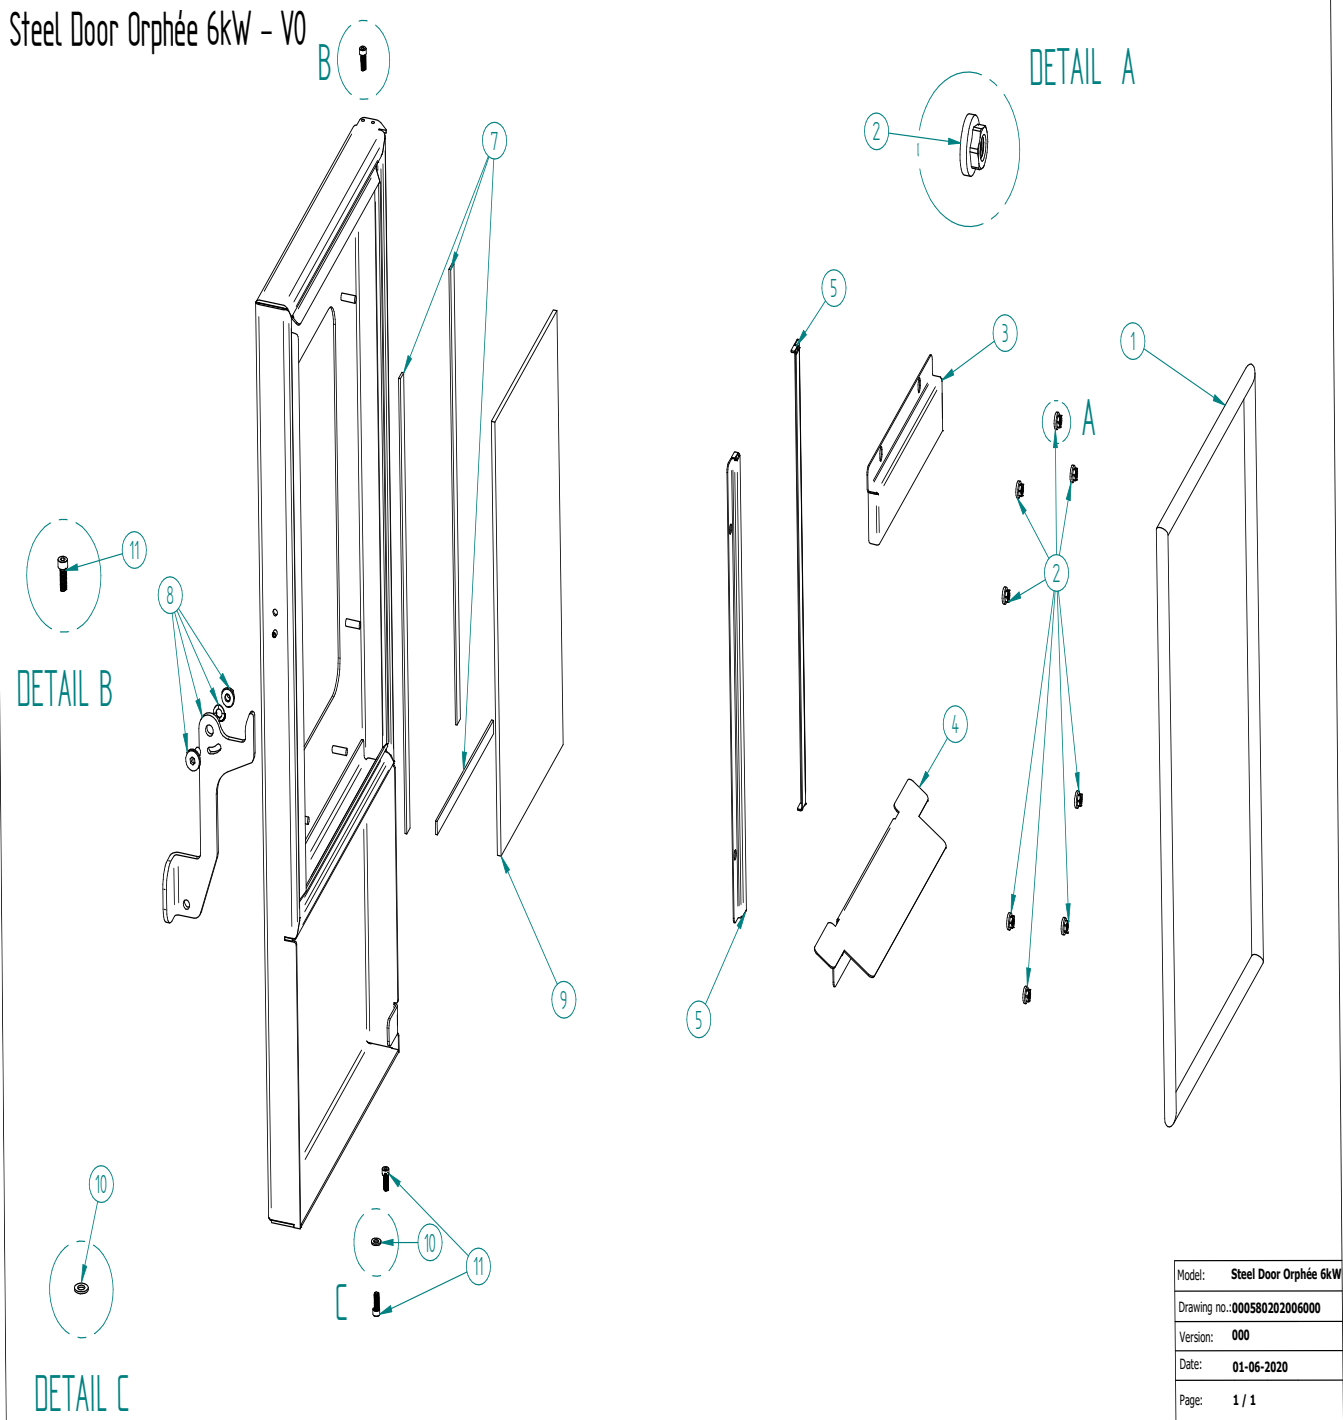

Steel Door Orphée 6kW - V0

Model:	Steel Door Orphée 6kW
Drawing no.:	000580202006000
Version:	000
Date:	01-06-2020
Page:	1 / 1

PELLET STOVE SUPRA ORPHÉE 6 BLANC
Code FR9010740B

Code

N°	CODE	REF.	LA DESCRIPTION	UNITÉ
41	FR0102030B		PORTE ORPHÉE 6 BLANC	1
58	FR0102040B		AVANT GRILLE	1
4	FR0102050B		BRÛLEUR	1
1	FR0102060B		PANNEAU ISOLANT A	1
2	FR0102070B		PANNEAU ISOLANT B	1
6	FR0102080B		COUVERCLE GAUCHE BLANC	1
7	FR0102090B		COUVERCLE DROIT BLANC	1
42	FR0102100B		SUPPORT DE PORTE AVANT	1
3	FR0102110B		PLAQUE DEFLECTEUR	1
16	FR0102120B		COUVERCLE CIRCUIT MAL	1
17	FR0102130B		JOINT CX FUMOS 115X115X2	1
21	FR0102140B		SUPPORT DE JOINT D'ÉTANCHÉITÉ EN SILICONE	1
20	FR0102150B		JOINT D'ÉTANCHÉITÉ EN SILICONE	1
22	FR0102160B		INTERRUPTEUR PRESSOSTAT 20/10 AIR	1
56	FR0102170B		INTERRUPTEUR	1
52	FR0102180B		EXTRACTEUR DE FUMÉE	1
53	FR0102190B		JOINT EXTRACTEUR DE FUMÉE	1
39	FR0102200B		CASIERS DE BASE	1
43	FR0102210B		TUBE DE RÉSISTANCE	1
44	FR0102220B		LA RÉSISTANCE	1
60	FR0102230B		PANNEAU LATÉRAL GAUCHE	1
61	FR0102240B		PANNEAU DE COTE DROIT	1
48	FR0102250B		THERMOSTAT	1
59	FR0102260B		MICRO-INTERRUPTEUR	1
38	FR0102270B		VENTILATEUR	1
24	FR0102280B		MOTEUR	1
26	FR0102290B		DOUILLE DE MOTEUR	1
27	FR0102300B		SUPPORT MOTEUR	1
23	FR0102310B		JOINT MOTEUR	1
34	FR0102320B		DOUILLE SEM FIM	1
36	FR0102330B		RONDELLE ORPHÉE 6	1
30	FR0102340B		ÉCRAN D'AFFICHAGE	1
33	FR0102350B		DISPLAY	1
35	FR0102360B		PARAFUSO SEM FIM - P5	1
40	FR0102370B		COMMANDE DE TÉLÉCOMMANDE	1
5	FR0102380B		TOP SET PANNEAU	1
19	FR0102600B		PLAQUE ÉLECTRIQUE	1

PELLET STOVE SUPRA ORPHÉE 6 BLANC
Code FR9010740B

Code

ENSEMBLE DE PORTE

N°	CODE	REF.	LA DESCRIPTION	UNITÉ
1	FR0102390B		CORDON DE PORTE EN FIBRE DE VERRE	1
3	FR0102400B		PLAQUE DE CONDUCTION D'AIR	1
4	FR0102410B		PLAQUE À TENIR VERRE	1
5	FR0102420B		CANAL POUR TENIR LE VERRE	1
7	FR0102430B		PORTE EN FIBRE DE VERRE	1
8	FR0102440B		SERRURE DE PORTE	1
9	FR0102450B		VERRE DE PORTE ORPHÉE 6	1
11	FR0102460B		VIS DE PORTE ORPHÉE 6	1