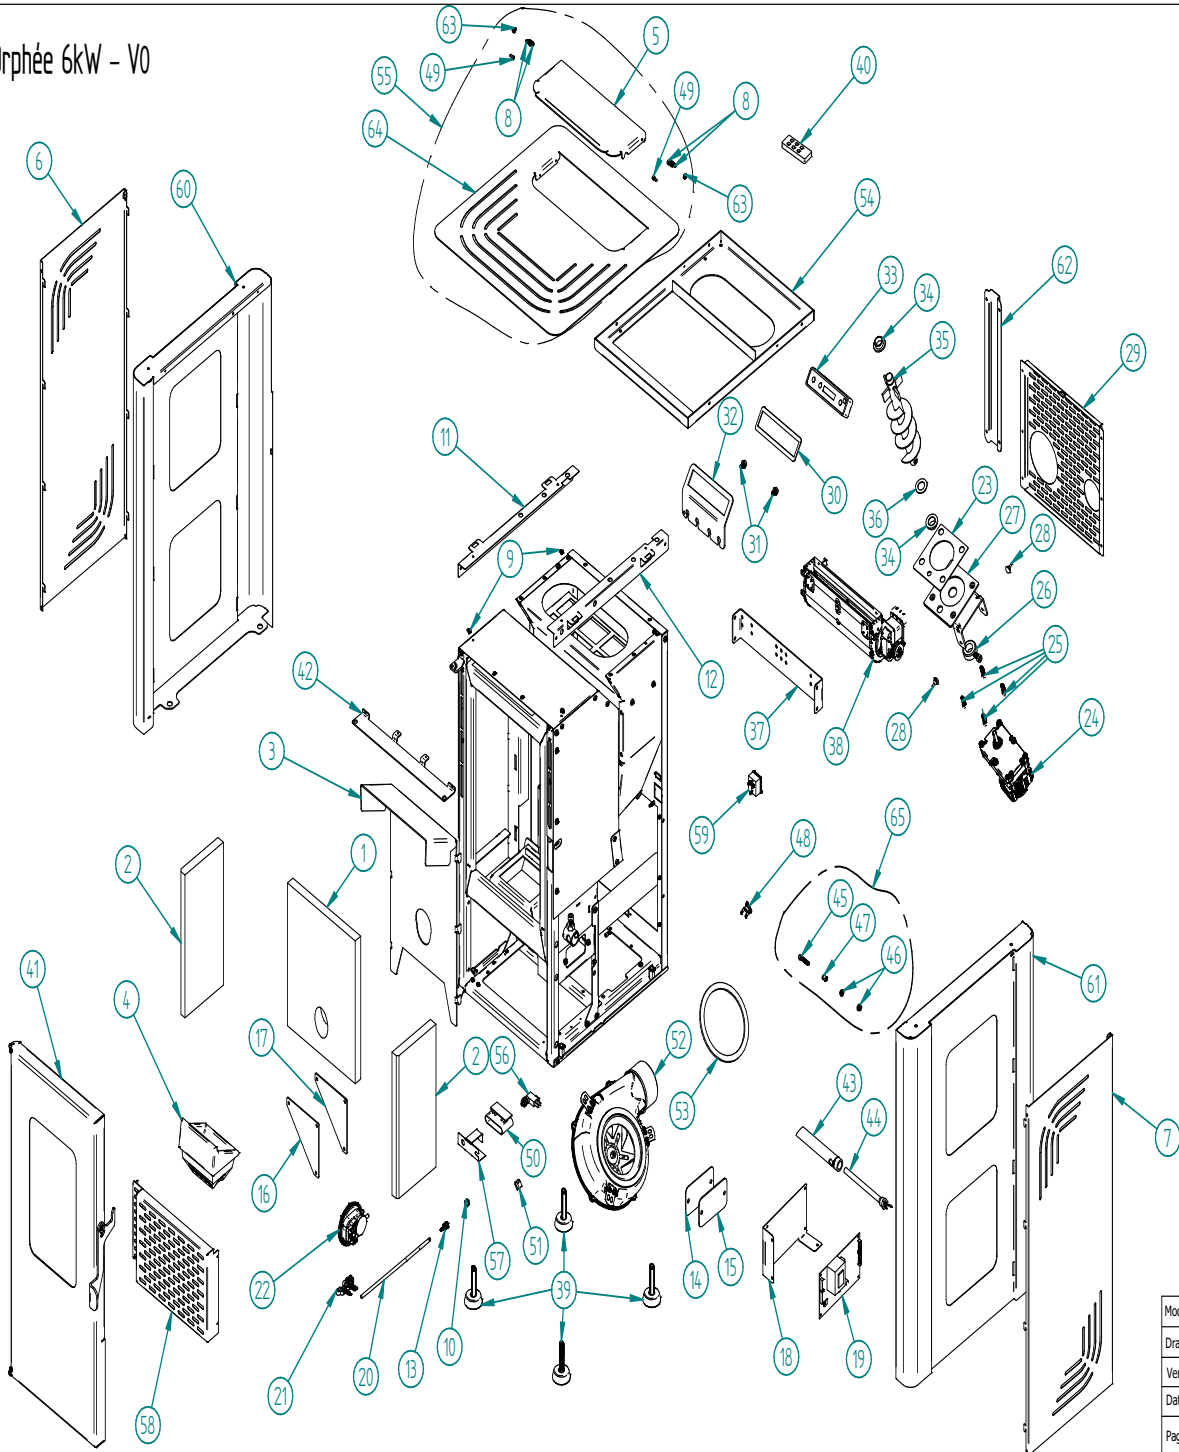

Orphée 6kW - V0

Model:	Orphée 6kW
Drawing no.:	000579202006000
Version:	000
Date:	01-06-2020
Page:	1 / 1