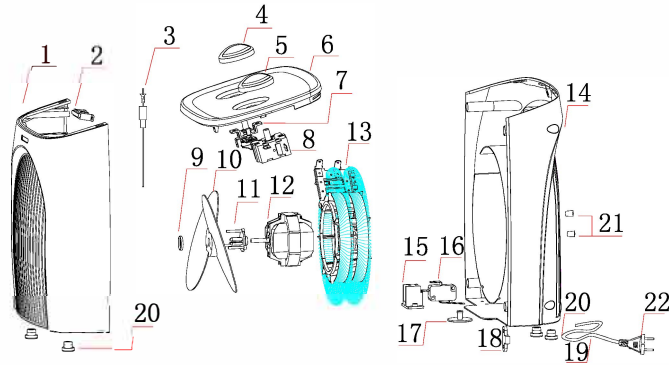

# SUPRO

17	tip-over switch knob			1	34			
16	tip-over switch			1	33			
15	tip-over bracket			1	32			
14	back enclosure		PP	1	31			
13	heating element			1	30			
12	fan motor			1	29			
11	Fan blade chuck			1	28			
10	fan blade			1	27			
9	clip spring			1	26			
8	switch			1	25			
7	thermostat			1	24			
6	Switch panel		PP	1	23			
5	Switch knob		PP	1	22	power plug		1
4	thermostat knob		PP	1	21	electrical plug		2
3	internal wire			1	20	door mat		4
2	indicator lamp		PC	1	19	power cord		1
1	Front enclosure		PP	1	18	pressing line plate		1