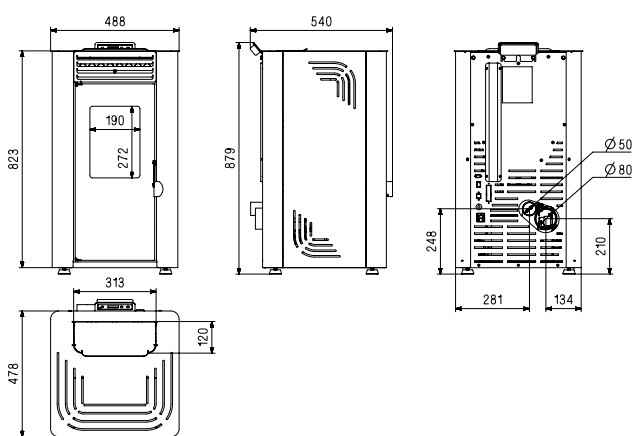

# ORPHÉE 8

SUPRA.

PELLET STOVES · POÊLE À GRANULÉS · ESTUFA DE PELLETS · FOGÃO A PELLETS · STUFE A PELLET · PELLETÖFEN

NEW

A+

CODE: 376 007 **541168** 8  
FR9010760B

CODE: 376 007 **541169** 5  
FR9010770B

<b>kW</b>	3 - 8		80 cm
<b>%</b>	91.2		30 cm
	15 Kg	<b>m²</b>	50 - 100
<b>Kg/h</b>	0.6 - 1.8		8 - 22 h