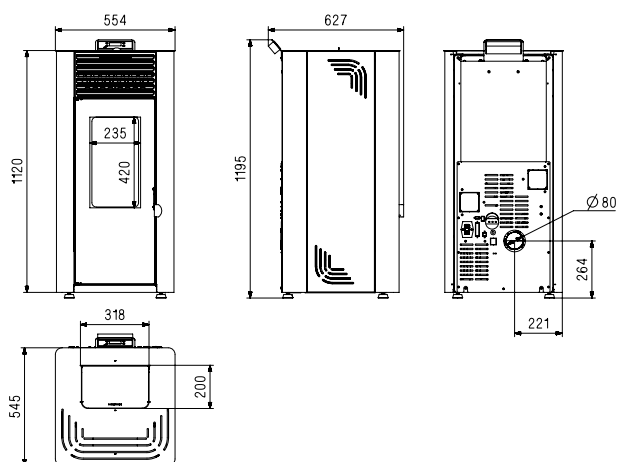

KIT CANALISATION\*  
CODE: 376 007 **541 176 3**

<b>kW</b>	3.9 - 11.9		80 cm
<b>%</b>	92		30 cm
	30 Kg	<b>m²</b>	60 - 150
<b>Kg/h</b>	0.9 - 2.7		11 - 33 h