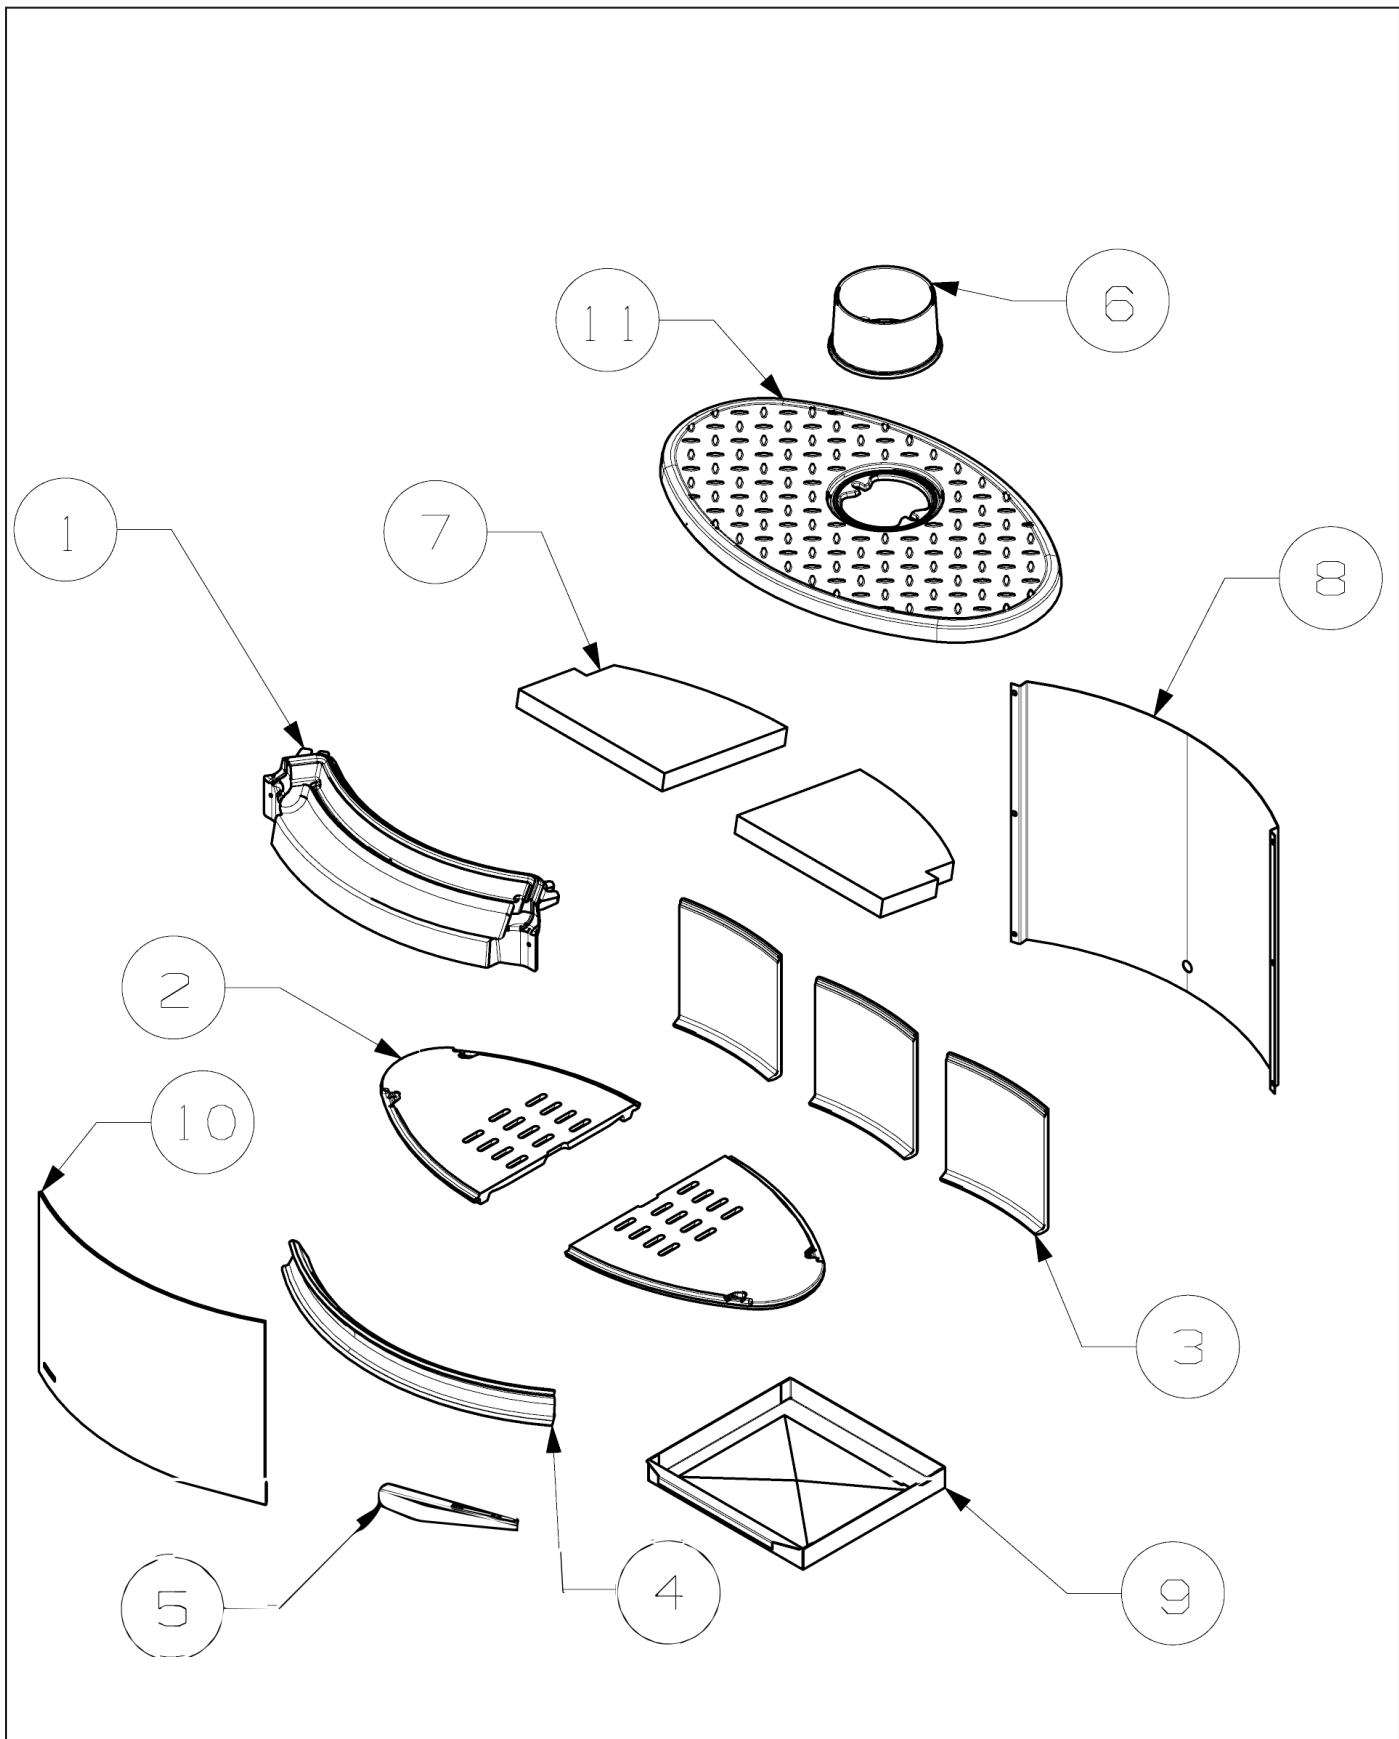

SUPRA.

PACCO
Code FR9010500B

Appareils TAURUS
Service après vente

Poêle bois
PACCO

N°	CODE	REF.	LA DESCRIPTION	UNITÉ
1	FR0048630B	36885	CONDUCTEUR D'AIR	1
2	FR0031760B	36886	GRILLE	2
3	FR0037370B	36887	PLAQUE INTERIEUR ARRIERE	3
4	FR0031490B	36888	CHENET	1
5	FR0038120B	36889	POIGNEE	1
6	FR0022350B	36890	BUSE	1
7	FR0044220B	36891	DEFLECTEUR VERMICULITE	2
8	FR1085260B	36892	PLAQUE DE PROTECTION	1
9	FR1021550B	40551	CENDRIER ES	1
10	FR0045880B	36894	VITRE	1
11	FR0037450B	40513	DESSUS	1
	FR0001790B	3265	JOINT DE PORTE "NON VU"	2,2M
	FR0033680B	45454	JOINT DE 7x3 "NON VU"	1,9M
	FR0034340B	2622	JOINT DE VITRE "NON VU"	1,6M