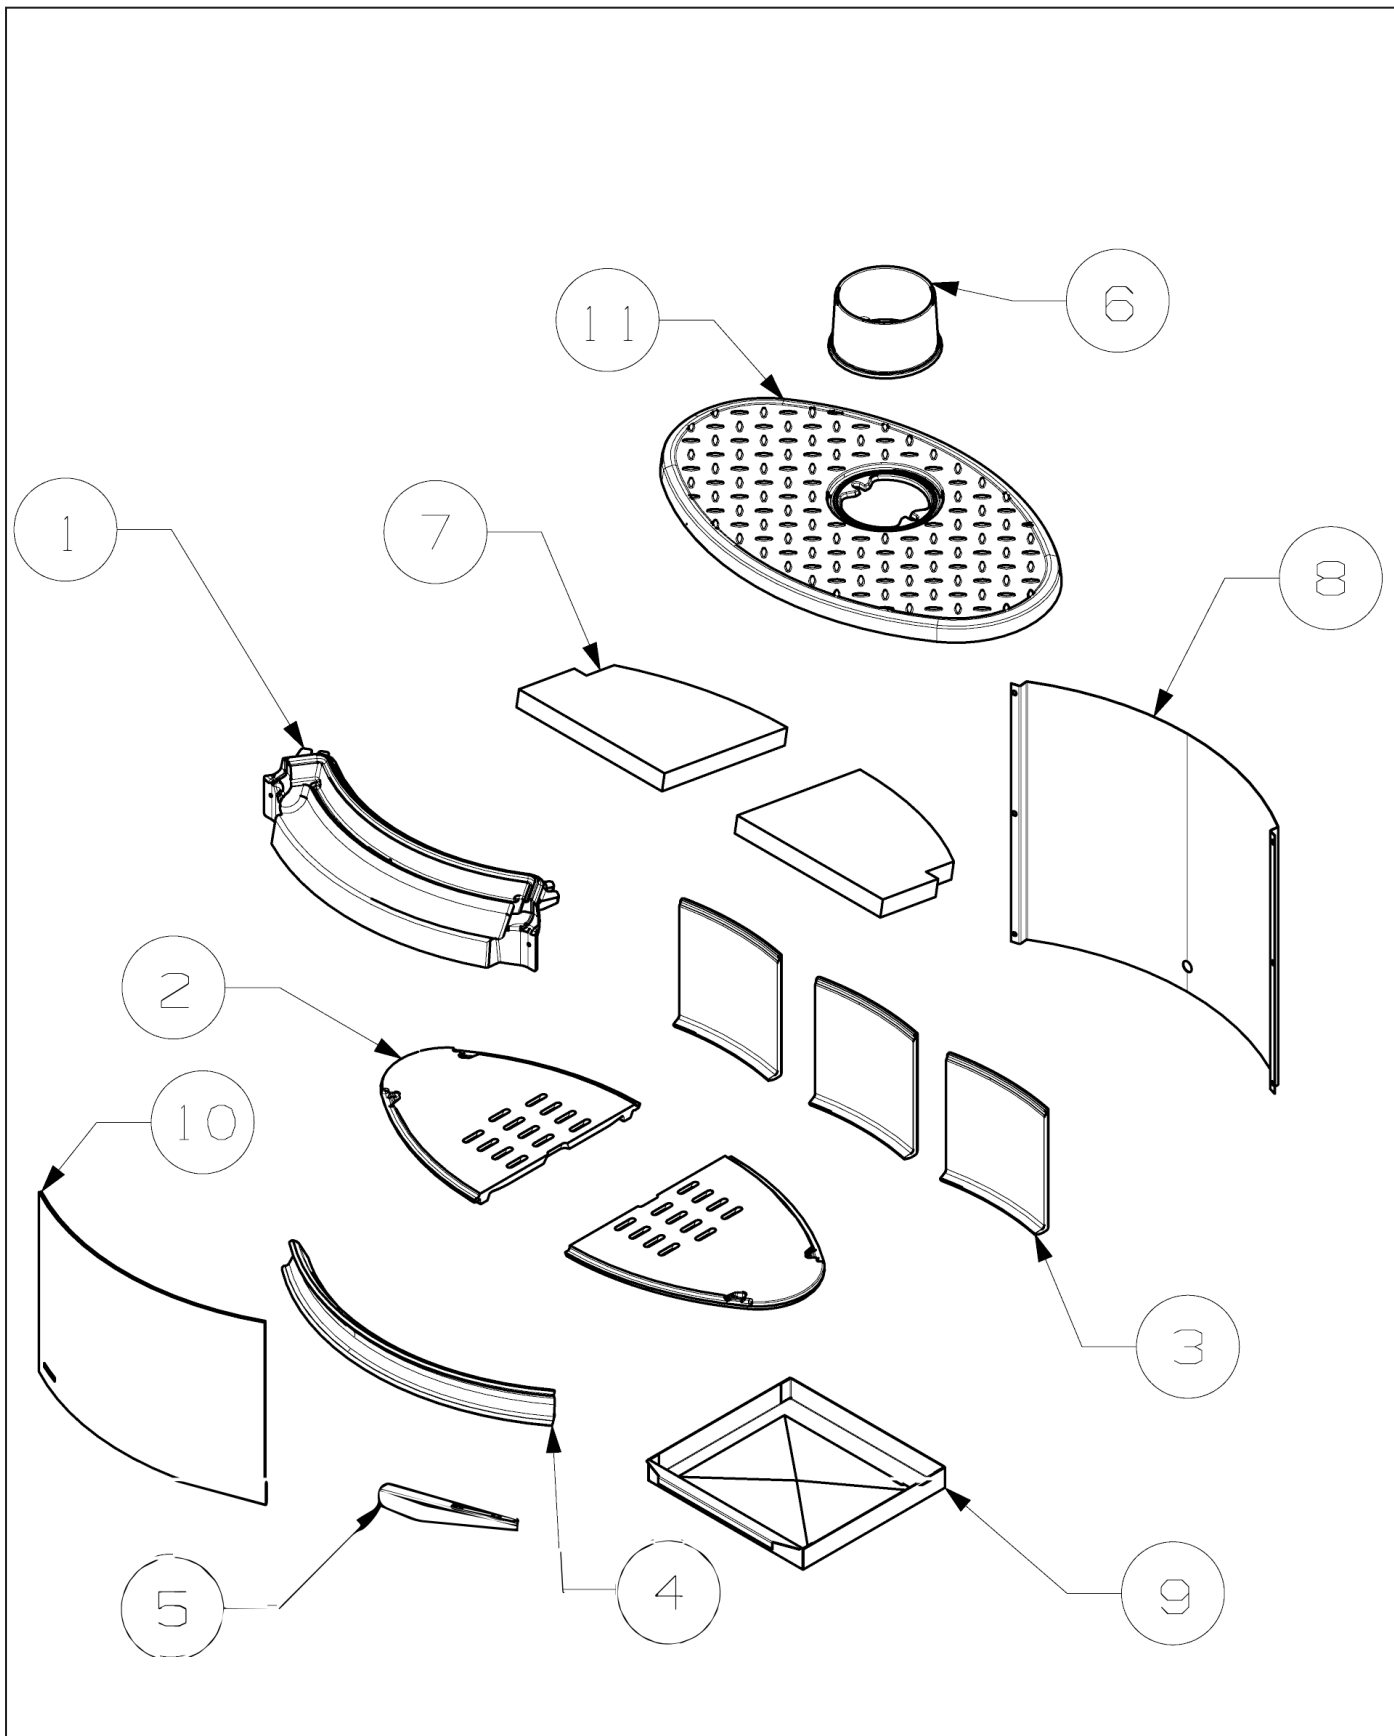

**SUPRO.**

KYO  
Code FR9010540B

Appareils TAURUS  
*Service après vente*

Poêle bois

**KYO**

N°	CODE	REF.	LA DESCRIPTION	UNITÉ
1	FR0048630B	36885	CONDUCTEUR D'AIR	1
2	FR0031760B	36886	PLAQUE DE SOLE	2
3	FR0037370B	36887	PLAQUE INTERIEUR ARRIERE	3
4	FR0031490B	36888	GARDE BUCHE	1
5	FR0038120B	36889	POIGNEE	1
6	FR0022350B	36890	BUSELOT	1
7	FR0044220B	36891	DEFLECTEUR VERMICULITE	2
8	FR1085260B	36892	PLAQUE DE PROTECTION	1
9	FR1021550B	40551	CENDRIER ES	1
10	FR0045880B	36894	VITRE	1
11	FR0035050B	44837	LOT DE 4 PIEDS BOIS	1
12	FR0037450B	40513	DESSUS NOIR	1
	FR0001790B	3265	JOINT DE PORTE 2.2M	2.2M
	FR0033680B	45454	JOINT 7X3 1,9m	1.9M
	FR0034340B	2622	JOINT DE VITRE 1.6M	1.6M