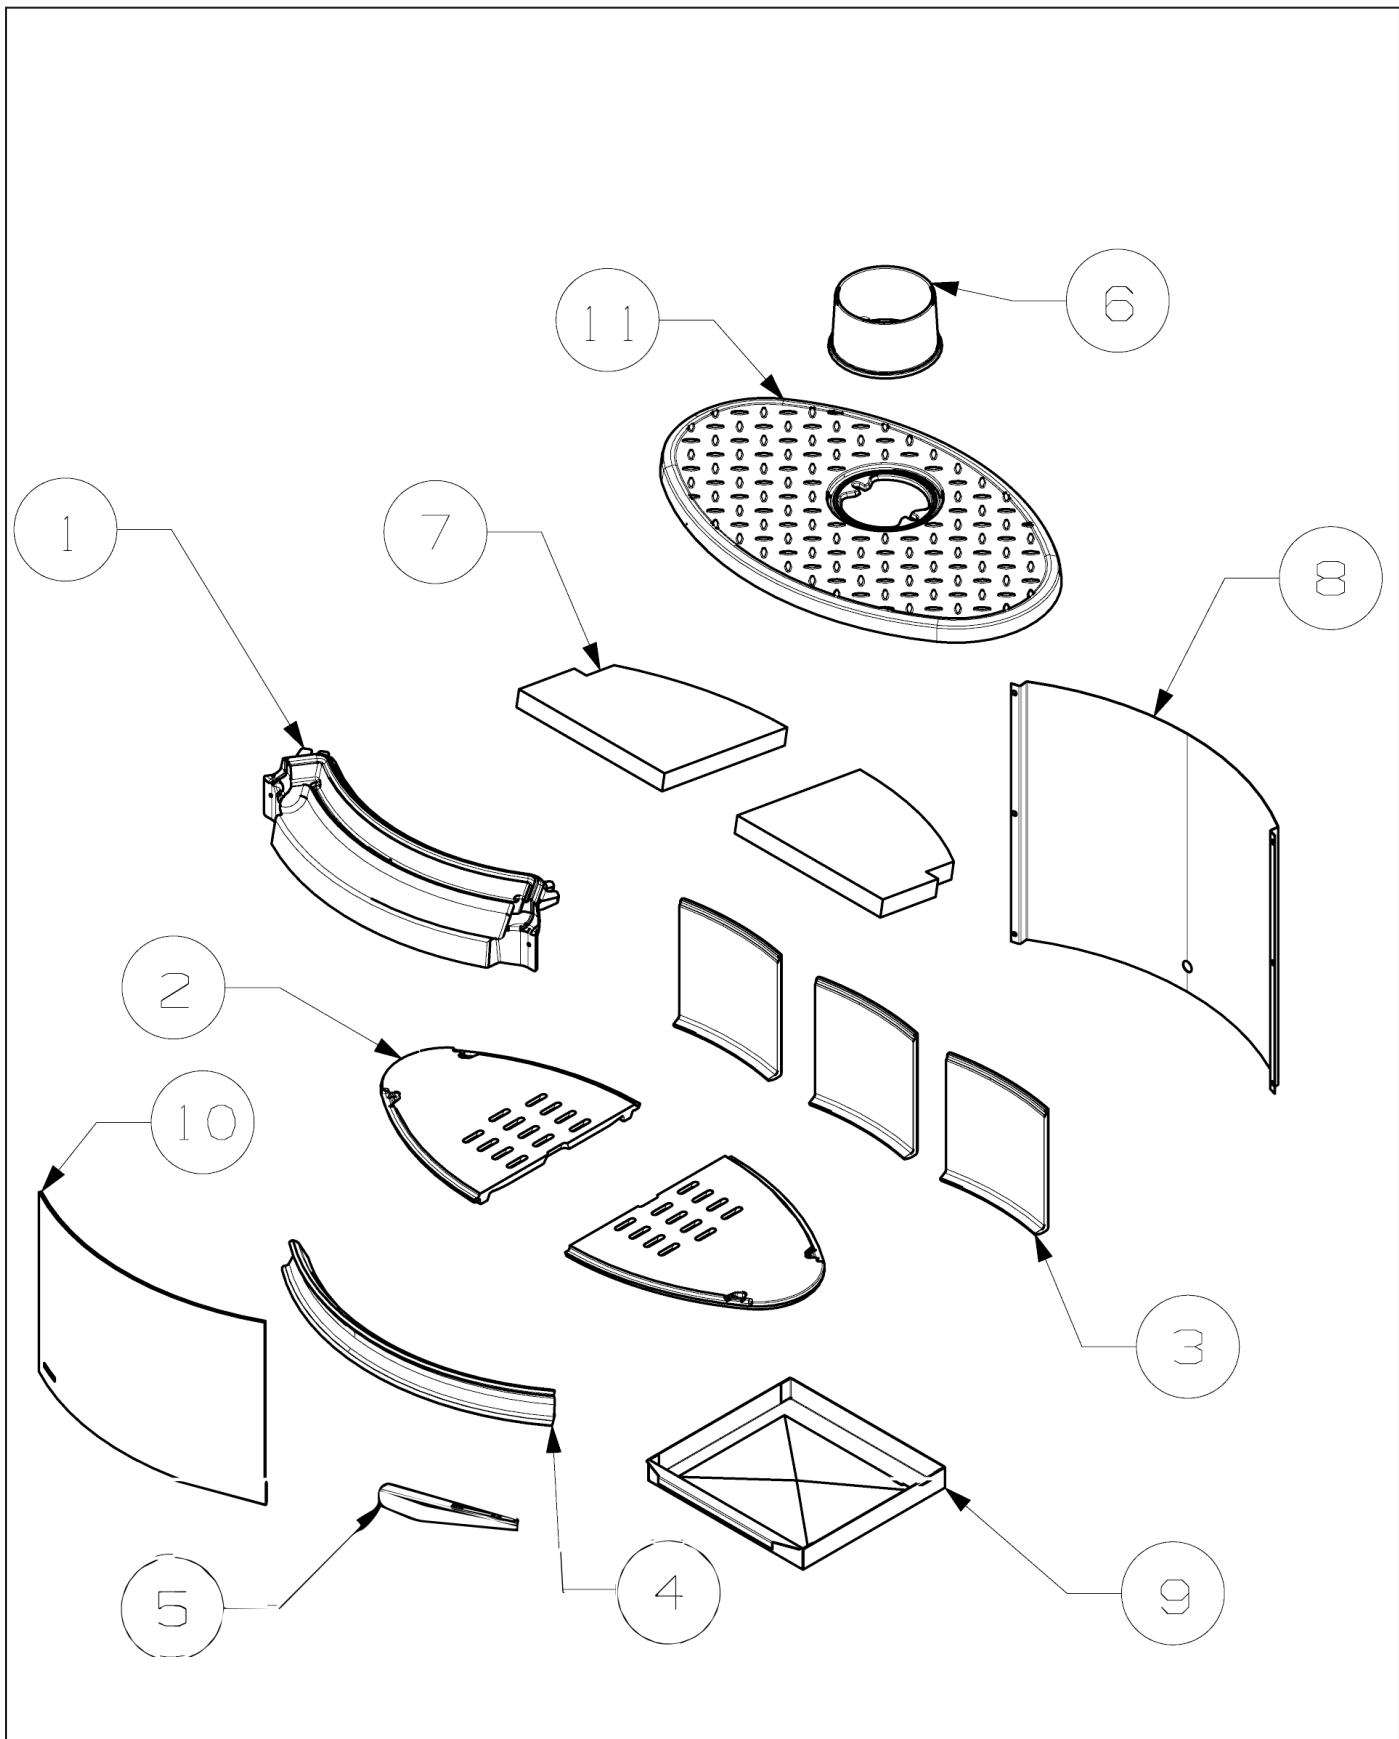

SUPRA.

PACCO SUR PIED
Code FR9010520B

Appareils TAURUS
Service après vente

Poêle bois
PACCO SUR PIED

N°	CODE	REF.	LA DESCRIPTION	UNITÉ
1	FR0048630B	36885	CONDUCTEUR D'AIR	1
2	FR0031760B	36886	GRILLE	2
3	FR0037370B	36887	PLAQUE INTERIEUR ARRIERE	3
4	FR0031490B	36888	CHENET	1
5	FR0038120B	36889	POIGNEE	1
6	FR0022350B	36890	BUSE	1
7	FR0044220B	36891	DEFLECTEUR VERMICULITE	2
8	FR1085260B	36892	PLAQUE DE PROTECTION	1
9	FR1021550B	40551	CENDRIER ES	1
10	FR0045880B	36894	VITRE	1
11	FR0037450B	40513	DESSUS	1
	FR0001790B	3265	JOINT DE PORTE "NON VU"	2,2M
	FR0033680B	45454	JOINT DE 7x3 "NON VU"	1,9M
	FR0034340B	2622	JOINT DE VITRE "NON VU"	1,6M

Mod:	PACCO SUR PIED
Réf:	FR9010520B
Voltaje:	-
Puissance:	-

Les images présentées et / ou leur couleur sont une représentation virtuelle référentielle et sans engagement, et peuvent légèrement changer.