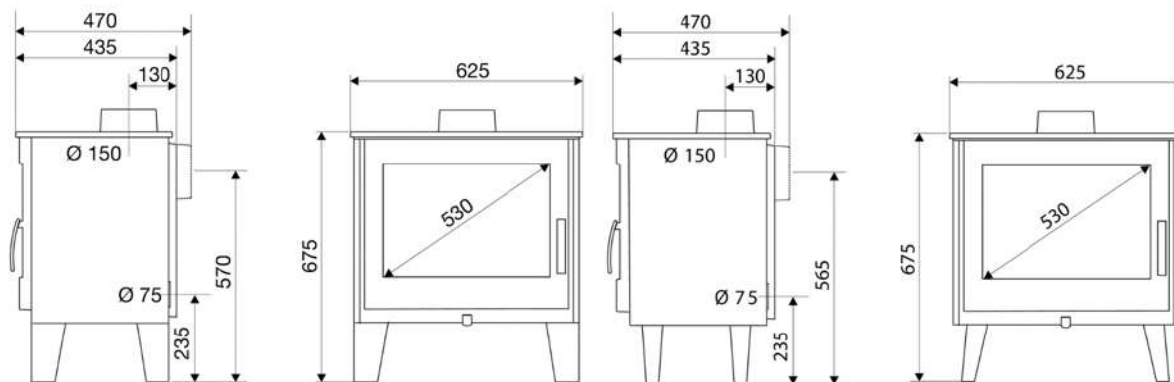

RÉFÉRENCES DE PIEDS

AIKO, TIMEO
FR0019320B + FR0019330B

ARIO – FR0200150B

GENO, ODÉ, UDO RABAISSÉ
FR0016930B

GENO, ODÉ – FR0200340B

UDO
FR0035050B + FR0019330B

ARIO BÛCHER – FR0106590B
ODÉ BÛCHER – FR0200500B