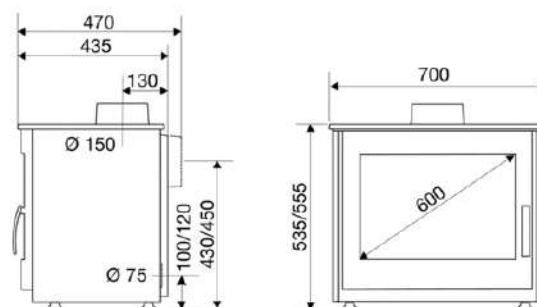

UDO RABAISSÉ

Note d'information

Écologie et recyclabilité du produit

En cas de procéder à l'élimination, soit totalement, soit de l'une des parties du produit, les déchets générés doivent être déposés par les moyens appropriés aux mains d'un gestionnaire de déchets agréé pour la collecte sélective des déchets appareils électrique et électronique.

Dans le cas des piles / batteries, celles-ci doivent être déposées dans des conteneurs spéciaux autorisés ou par des moyens appropriés par l'intermédiaire d'un gestionnaire de déchets.

Les images présentées et / ou leur couleur sont une représentation virtuelle référentielle et sans engagement, et peuvent légèrement changer.