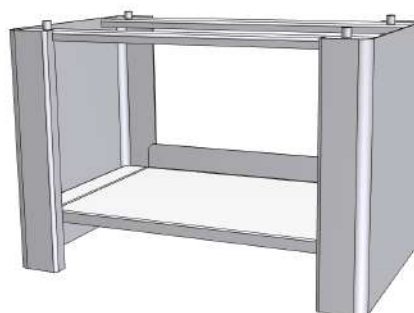

RÉFÉRENCES DE PIEDS

AIKO, TIMEO
FR0019320B + FR0019330B

ARIO – FR0200150B

GENO, ODÉ, UDO RABAISSÉ
FR0016930B

GENO, ODÉ – FR0200340B

UDO
FR0035050B + FR0019330B

ARIO BÛCHER – FR0106590B
ODÉ BÛCHER – FR0200500B