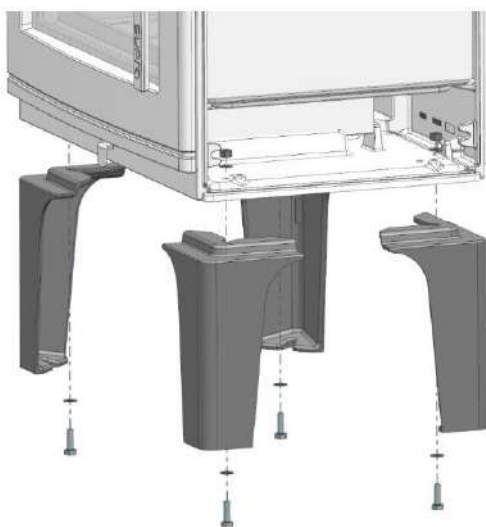

RÉFÉRENCES DE PIEDS

AIKO, TIMEO
FR0019320B + FR0019330B

ARIO – FR0200150B

GENO, ODÉ, UDO RABAISSÉ
FR0016930B

GENO, ODÉ – FR0200340B

UDO
FR0035050B + FR0019330B

ARIO BÛCHER – FR0106590B
ODÉ BÛCHER – FR0200500B