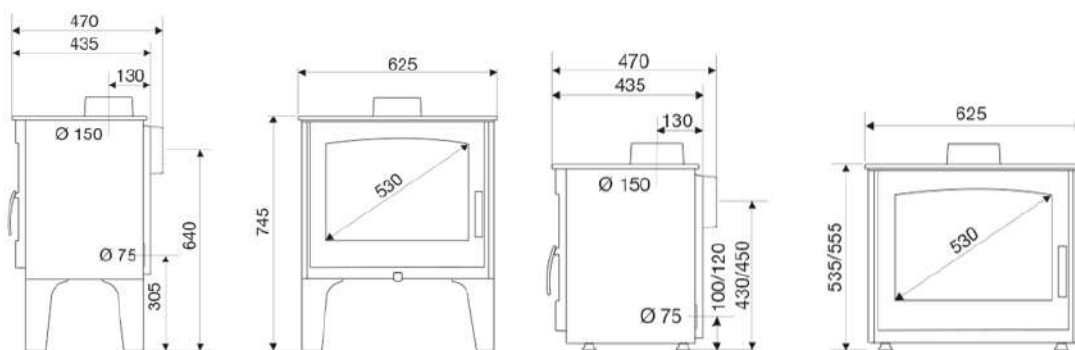

GENO

GENO RABAISSÉ