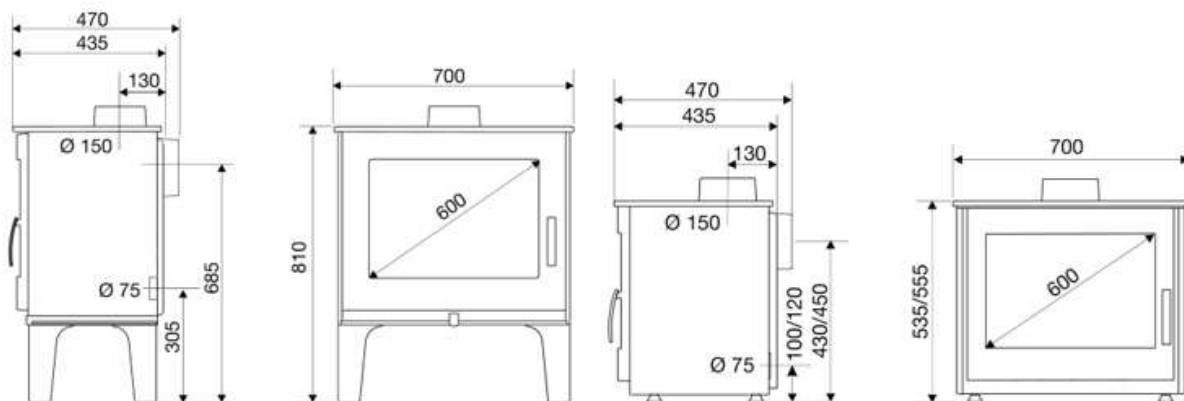

ODÉ

ODÉ RABAISSÉ