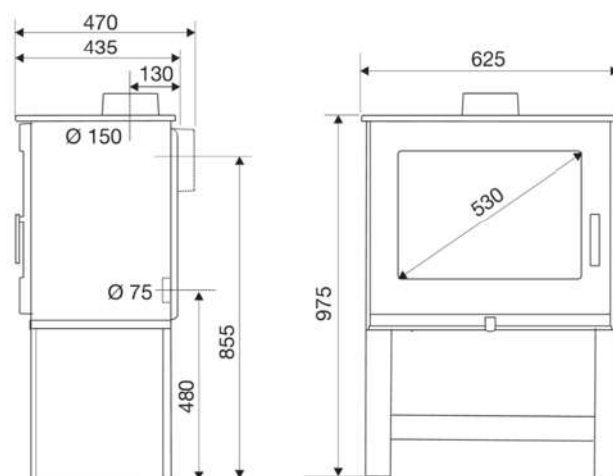

ARIO BÛCHER