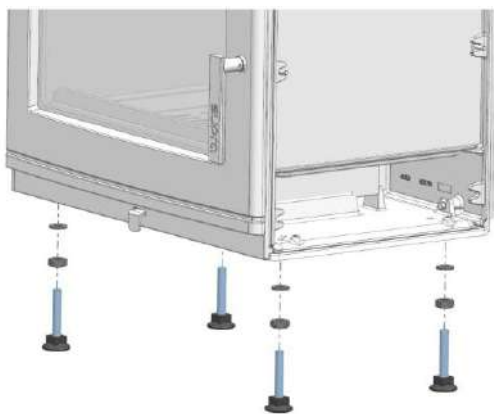

RÉFÉRENCES DE PIEDS

AIKO, TIMEO
FR0019320B + FR0019330B

ARIO – FR0200150B

GENO, ODÉ, UDO RABAISSÉ
FR0016930B

GENO, ODÉ – FR0200340B

UDO
FR0035050B + FR0019330B

ARIO BÛCHER – FR0106590B
ODÉ BÛCHER – FR0200500B