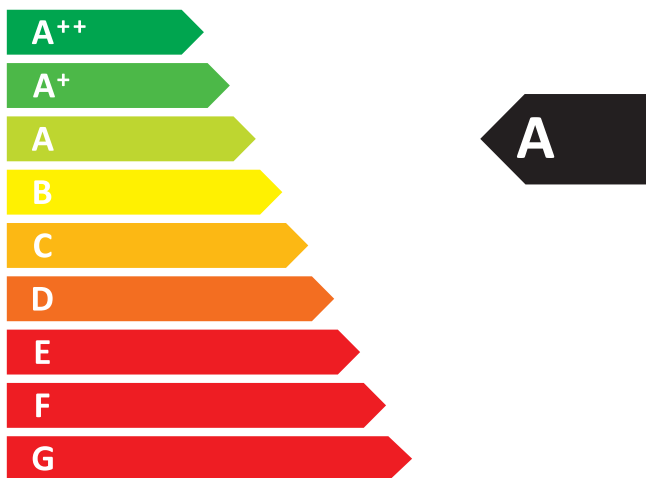

**ENERG**  
енергия · ενεργεια

**SUPRA**

**NEO 55E**

**5,6**  
kW

ENERGIA · ЕНЕРГИЯ · ΕΝΕΡΓΕΙΑ · ENERGIJA · ENERGY · ENERGIE · ENERGI

2015/1186