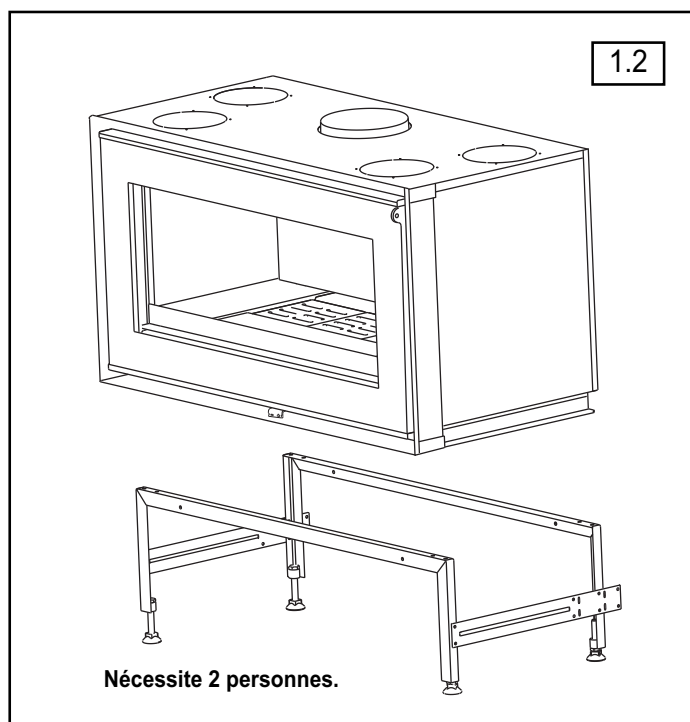

PIETEMENT PS 1000 POUR FOYER

NOTICE DE MONTAGE

04-16

39454

Pour foyer 100 HORIZON FV; NEO 100 et autres foyers désignés par le fabricant.

Fixer 2 vérins sur chaque support (A) avec les écrous fournis.

Assembler les 2 traverses (B) et les 2 supports (A) du piètement (8 x vis + rondelles + écrous); cf schéma 1.1.

Plier l'extrémité de la traverse (B) après le montage.

Ajuster la hauteur du piètement avec les pieds réglables.

Poser le piètement à sa position définitive.

Fixer le foyer sur le piètement (4 x vis + rondelles + écrous).