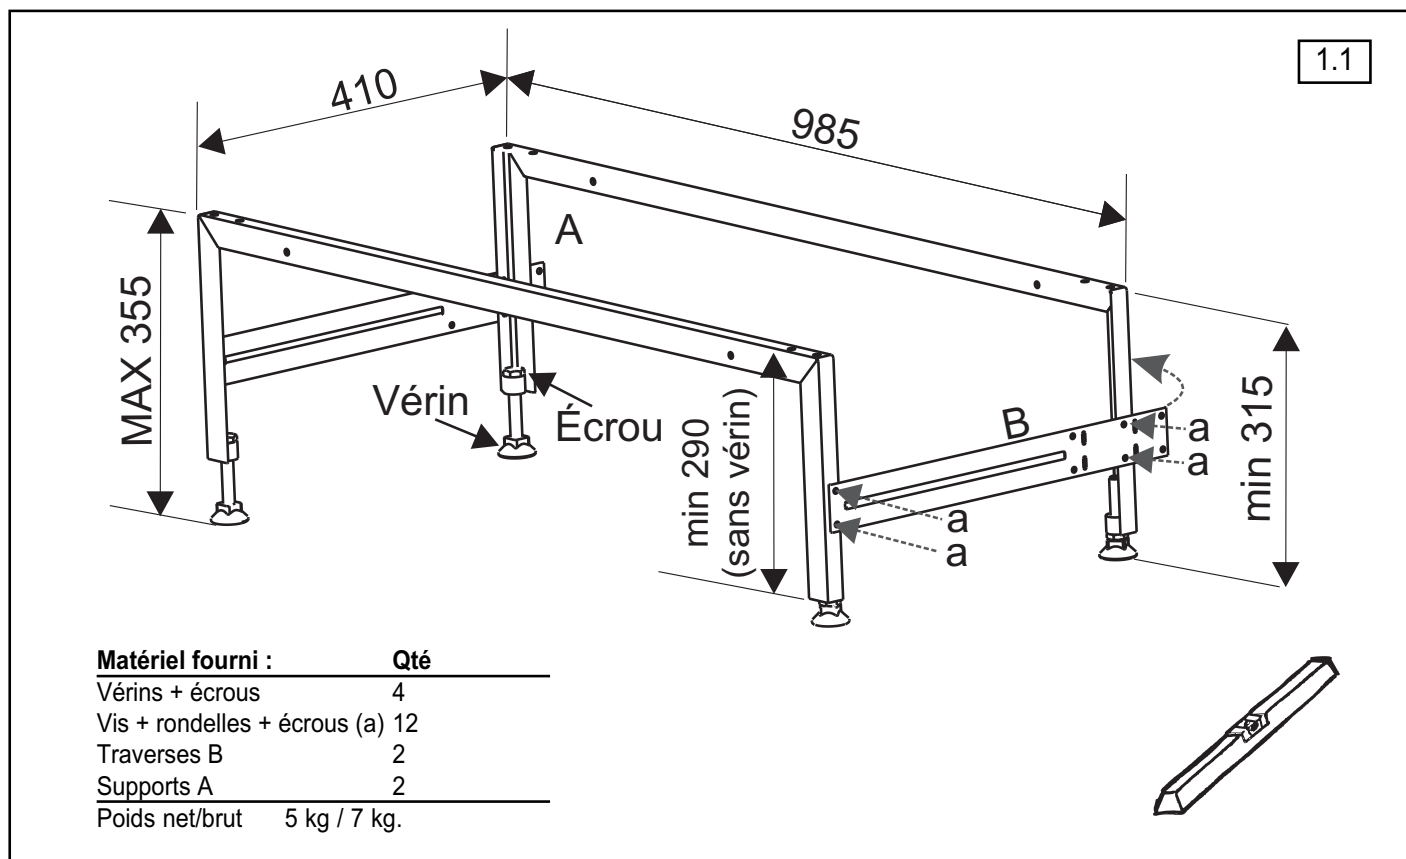

PIETEMENT PS 1000 POUR FOYER

NOTICE DE MONTAGE

04-16

39454

Pour foyer 100 HORIZON FV; NEO 100 et autres foyers désignés par le fabricant.

Fixer 2 vérins sur chaque support (A) avec les écrous fournis.

Assembler les 2 traverses (B) et les 2 supports (A) du piètement (8 x vis + rondelles + écrous); cf schéma 1.1.

Plier l'extrémité de la traverse (B) après le montage.

Ajuster la hauteur du piètement avec les pieds réglables.

Poser le piètement à sa position définitive.

Fixer le foyer sur le piètement (4 x vis + rondelles + écrous).