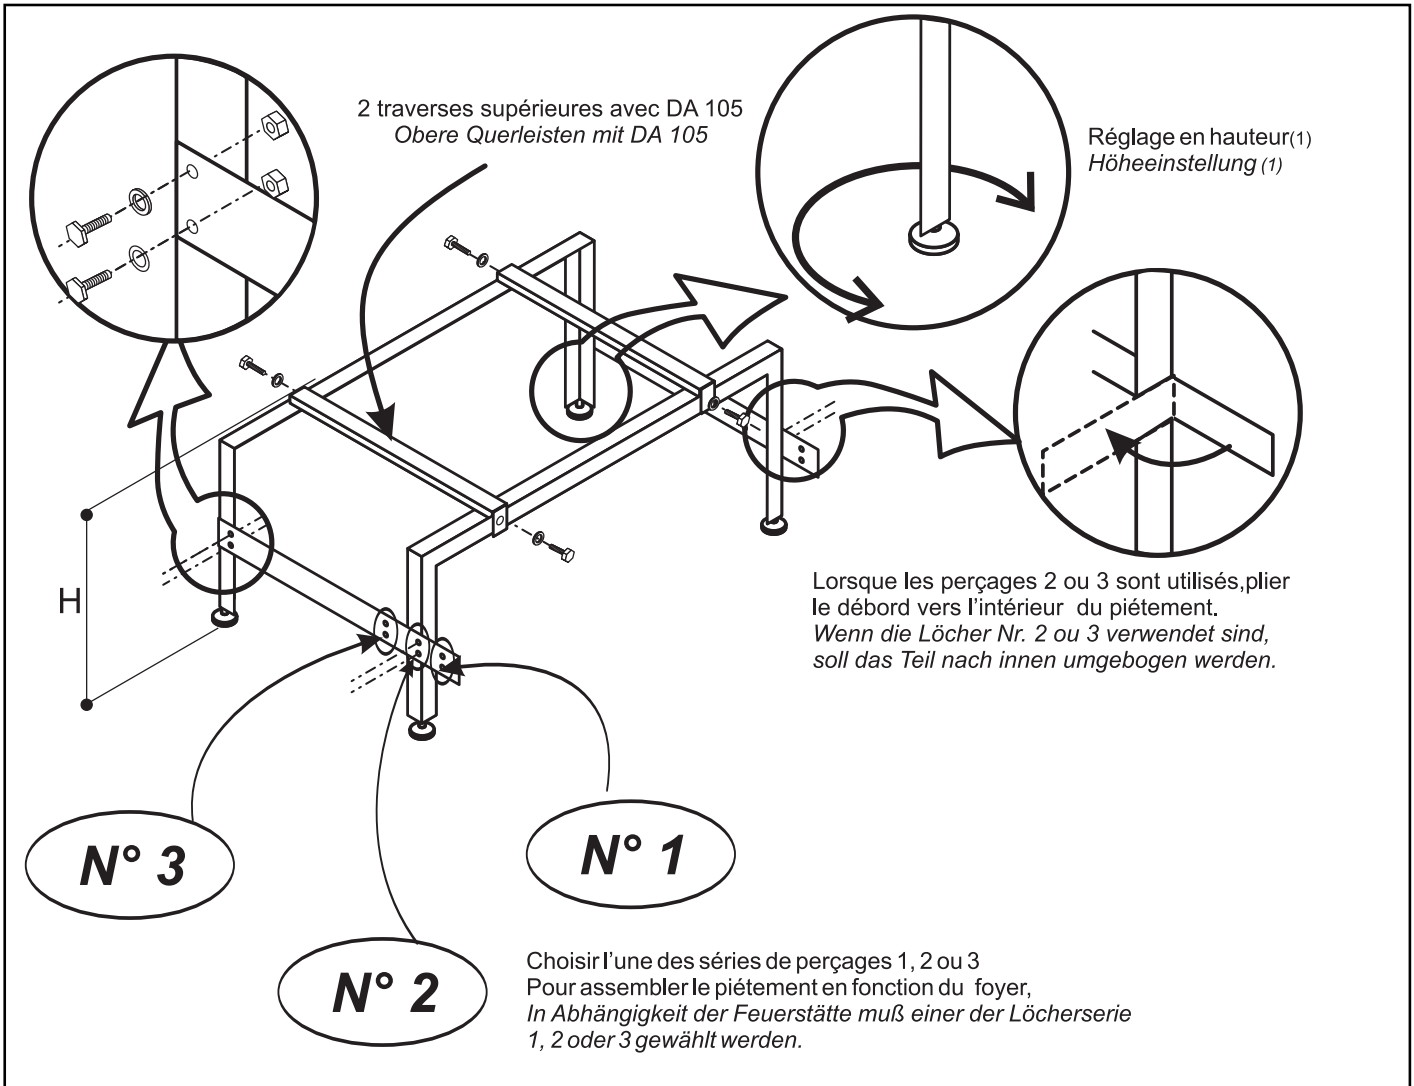

Piètement standard PS 67 - DA 105

NOTICE DE MONTAGE

10-14

22699

Piètement Fussgestell	Foyer Feuerstätte	Réglage en hauteur Höheinstellung	Vissage n° Verschraubungsnr
PS 67 sans traverse supérieure	Neo 67 G/GT	255 ⁽¹⁾ - 321	2
	F 67	255 ⁽¹⁾ - 321	2
	Astra	255 ⁽¹⁾ - 321	3
	Integral 6/7	255 ⁽¹⁾ - 321	2
	HF 680/685/686T	255 ⁽¹⁾ - 321	2
	HF 1300	255 ⁽¹⁾ - 321	3
	HF 1210	255 ⁽¹⁾ - 321	3
	HF 1220	255 ⁽¹⁾ - 321	3
	Tertio 640/670/690	255 ⁽¹⁾ - 321	2
	Tertio 640V/670V/690V	255 ⁽¹⁾ - 321	2
	Tertio Tertio 64/67/69	255 ⁽¹⁾ - 321	2

Piètement Fussgestell	Foyer Feuerstätte	Réglage en hauteur Höheinstellung	Vissage n° Verschraubungsnr
DA 105 avec traverses supérieures	Altima	255 ⁽¹⁾ - 321	1
	HF 102	255 ⁽¹⁾ - 321	1
	HF 103	255 ⁽¹⁾ - 321	1
	GRANIT 20	255 ⁽¹⁾ - 321	1
	601	255 ⁽¹⁾ - 321	1

(1) Démontez les vérins / Die Höheverstellungsschrauben abschrauben.