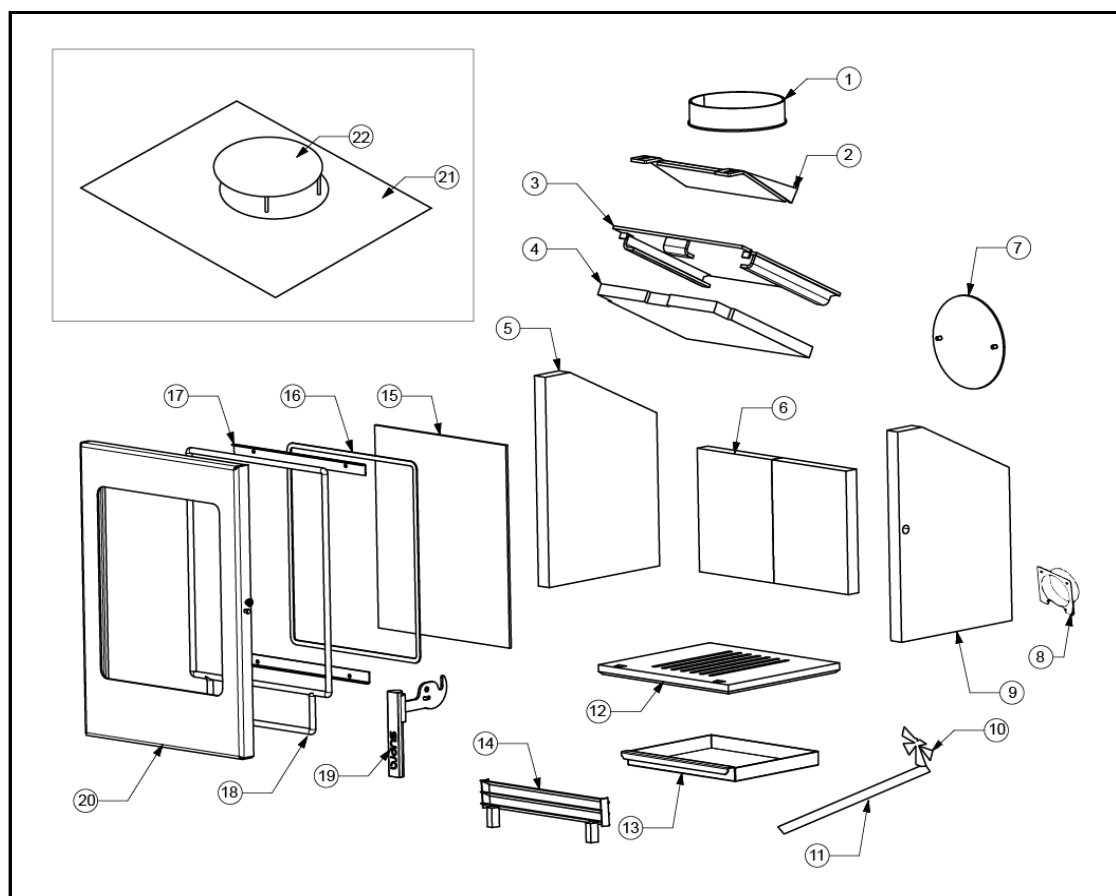

**VUE ÉCLATÉE - LISTE DES PIÈCES DÉTACHÉES
EXPLODED VIEW - SPARE PARTS LIST**

OSCAR
FR9016070B

N° REF	DESCRIPTION	QTÉ
1 FR0103410B	BUSE	1
2 FR0103370B	DEFLECTEUR SUPERIEUR	1
3 FR0103380B	TOLE DEFLECTEUR	1
4 FR0103390B	DEFLECTEUR VERMICULITE	1
5 FR0103360B	VERMICULITE GAUCHE	1
6 FR0103330B	VERMICULITE ARRIERE	2
7 FR0103440B	TAMPON DE BUSE	1
8 FR0103450B	BUSE RACCORD AIR	1
9 FR0103320B	VERMICULITE DROIT	1
10 FR0103460B	REGULATION AIR EXT.	1
11 FR0103470B	TOLE REGLAGE AIR	1
12 FR0103340B	GRILLE	1
13 FR0103820B	CENDRIER	1
14 FR0103300B	PARE BUCHE	1
15 FR0103260B	VITRE (358x305 mm)	1
16 FR0010700B	JOINT DE VITRE (10X2)	1,4 m
17 FR0103270B	TOLE FIXE VITRE	2
18 FR0010550B	JOINT DE PORTE (14 mm)	1,9 m
19 FR0103290B	POIGNEE	1
20 FR0103250B	PORTE COMPLETE	1
21 FR0103400B	DESSUS	1
22 FR0109850B	TAMPON DECORATIVE DESSUS	1