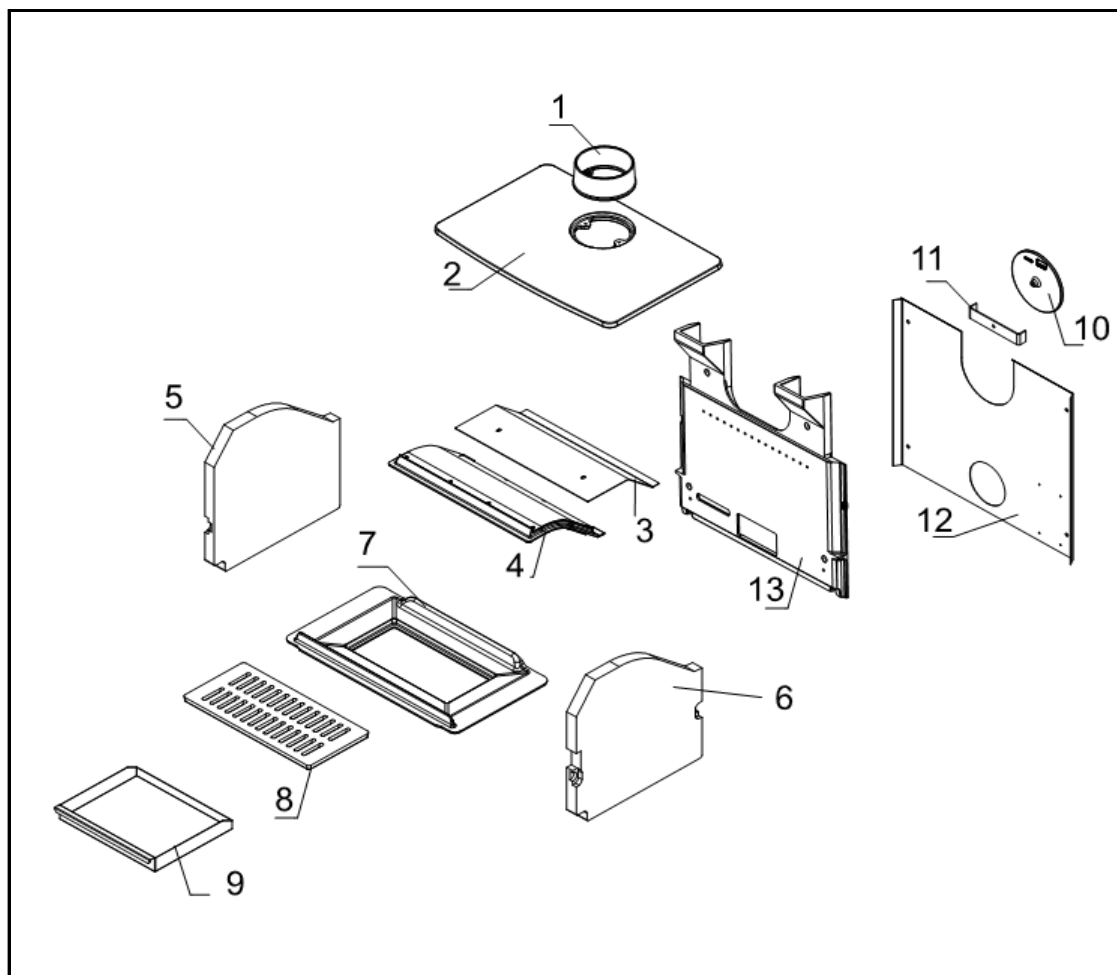

VUE ÉCLATÉE - LISTE DES PIÈCES DÉTACHÉES EXPLODED VIEW - SPARE PARTS LIST

ADAM
FR9015920B

ADAM BÛCHER
FR9015930B

STINA
FR9015940B

N° REF	DESCRIPTION	QTÉ
1 FR0200130B	BUSE	1
2 FR0108840B	DESSUS	1
3 FR0108850B	DEFLECTEUR SUPERIEUR	1
4 FR0108860B	DEFLECTEUR	1
5 FR0108870B	VERMICULITE GAUCHE	1
6 FR0108880B	VERMICULITE DROIT	1
7 FR0108890B	SOLE	1
8 FR0200100B	GRILLE	1
9 FR0108910B	CENDRIER	1
10 FR0200140B	TAMPON	1
11 FR0200230B	SUPPORT TAMPON	1
12 FR0108940B	TOLE DE CONVECTION	1
13 FR0110900B	PLAQUE D'ATRE	1

N° REF	DESCRIPTION	QTÉ
1 FR0033930B	JOINT DE PORTE (10 mm)	2,36 m
2 FR0010610B	JOINT DE VITRE (8 mm)	1,55 m
3 FR0108970B	PLAQUETTE FIXE VITRE	4
4 FR0108980B	VITRE (460X325 mm)	1
5A FR0108990B	PORTE (CADRE)	1
5B FR0109000B	PORTE (CADRE)	1
NON VUE FR0111000B	PORTE COMPLETE	1
NON VUE FR0111100B	PORTE COMPLETE	1

N° REF	DESCRIPTION	QTÉ
1 FR0109070B	PIED FONTE H. 150 mm	1
2 FR0109080B	PIED FONTE H. 210 mm	1
3 FR0109090B	PIED RABAISSÉ	1
4 FR0109100B	PROTECTION PIED BOIS	1
5+6 FR0109110B	PIED BOIS	1
7 FR0109120B	BÛCHER	1