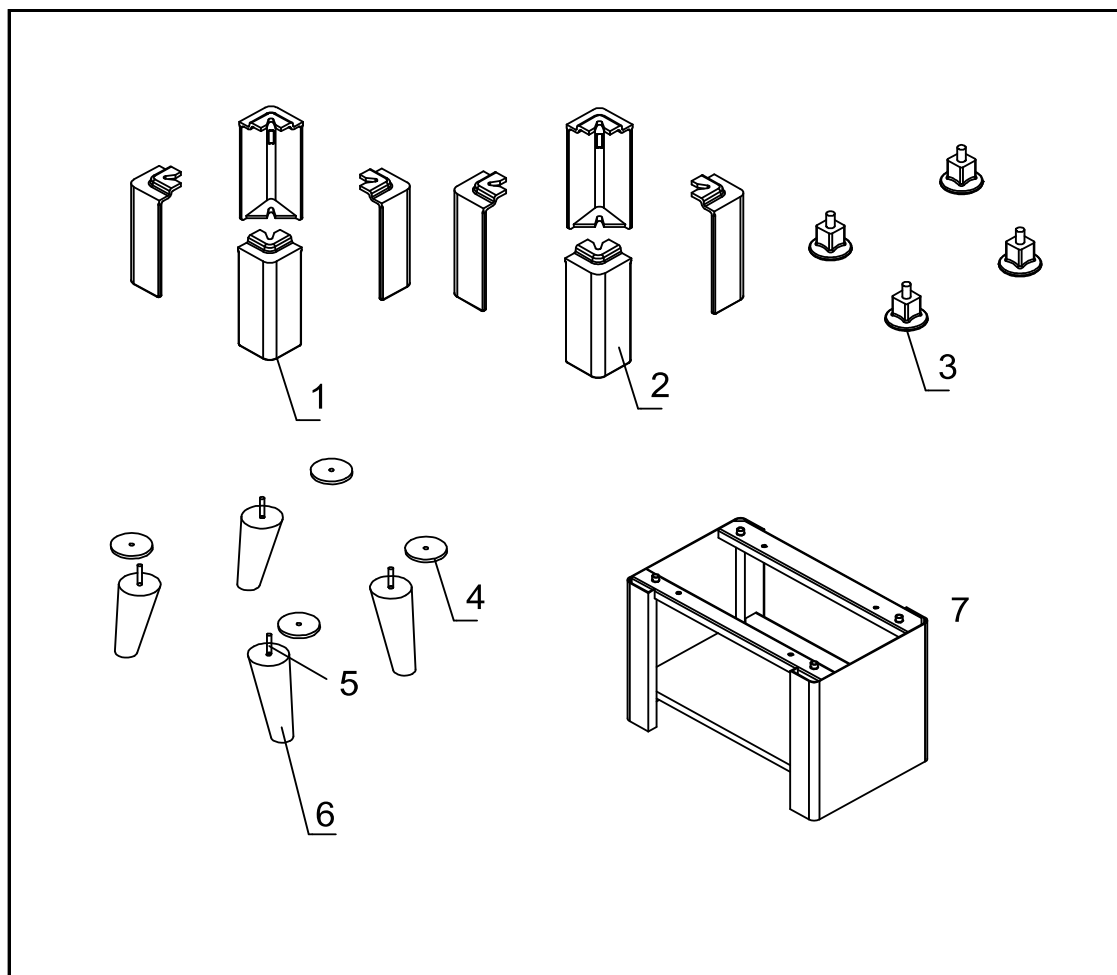

VUE ÉCLATÉE - LISTE DES PIÈCES DÉTACHÉES EXPLODED VIEW - SPARE PARTS LIST

ADAM
FR9015920B

ADAM BÛCHER
FR9015930B

STINA
FR9015940B

N° REF	DESCRIPTION	QTÉ
1 FR0200130B	BUSE	1
2 FR0108840B	DESSUS	1
3 FR0108850B	DEFLECTEUR SUPERIEUR	1
4 FR0108860B	DEFLECTEUR	1
5 FR0108870B	VERMICULITE GAUCHE	1
6 FR0108880B	VERMICULITE DROIT	1
7 FR0108890B	SOLE	1
8 FR0200100B	GRILLE	1
9 FR0108910B	CENDRIER	1
10 FR0200140B	TAMPON	1
11 FR0200230B	SUPPORT TAMPON	1
12 FR0108940B	TOLE DE CONVECTION	1
13 FR0110900B	PLAQUE D'ATRE	1

N° REF	DESCRIPTION	QTÉ
1 FR0033930B	JOINT DE PORTE (10 mm)	2,36 m
2 FR0010610B	JOINT DE VITRE (8 mm)	1,55 m
3 FR0108970B	PLAQUETTE FIXE VITRE	4
4 FR0108980B	VITRE (460X325 mm)	1
5A FR0108990B	PORTE (CADRE)	1
5B FR0109000B	PORTE (CADRE)	1
NON VUE FR0111000B	PORTE COMPLETE	1
NON VUE FR0111100B	PORTE COMPLETE	1

N° REF	DESCRIPTION	QTÉ
1 FR0109010B	KIT POIGNEE (F.14)	1
1 FR0111110B	KIT POIGNEE (F.16)	1
2 FR0109020B	CHARNIERE	2
3 FR0109030B	SUPPORT CHARNIERE	2
4 FR0109040B	TOLE COMMANDE AIR	1
5 FR0109050B	COMMANDE AIR GA.	1
6 FR0109060B	COMMANDE AIR DR.	1

N° REF	DESCRIPTION	QTÉ
1 FR0109070B	PIED FONTE H. 150 mm	1
2 FR0109080B	PIED FONTE H. 210 mm	1
3 FR0109090B	PIED RABAISSÉ	1
4 FR0109100B	PROTECTION PIED BOIS	1
5+6 FR0109110B	PIED BOIS	1
7 FR0109120B	BÛCHER	1