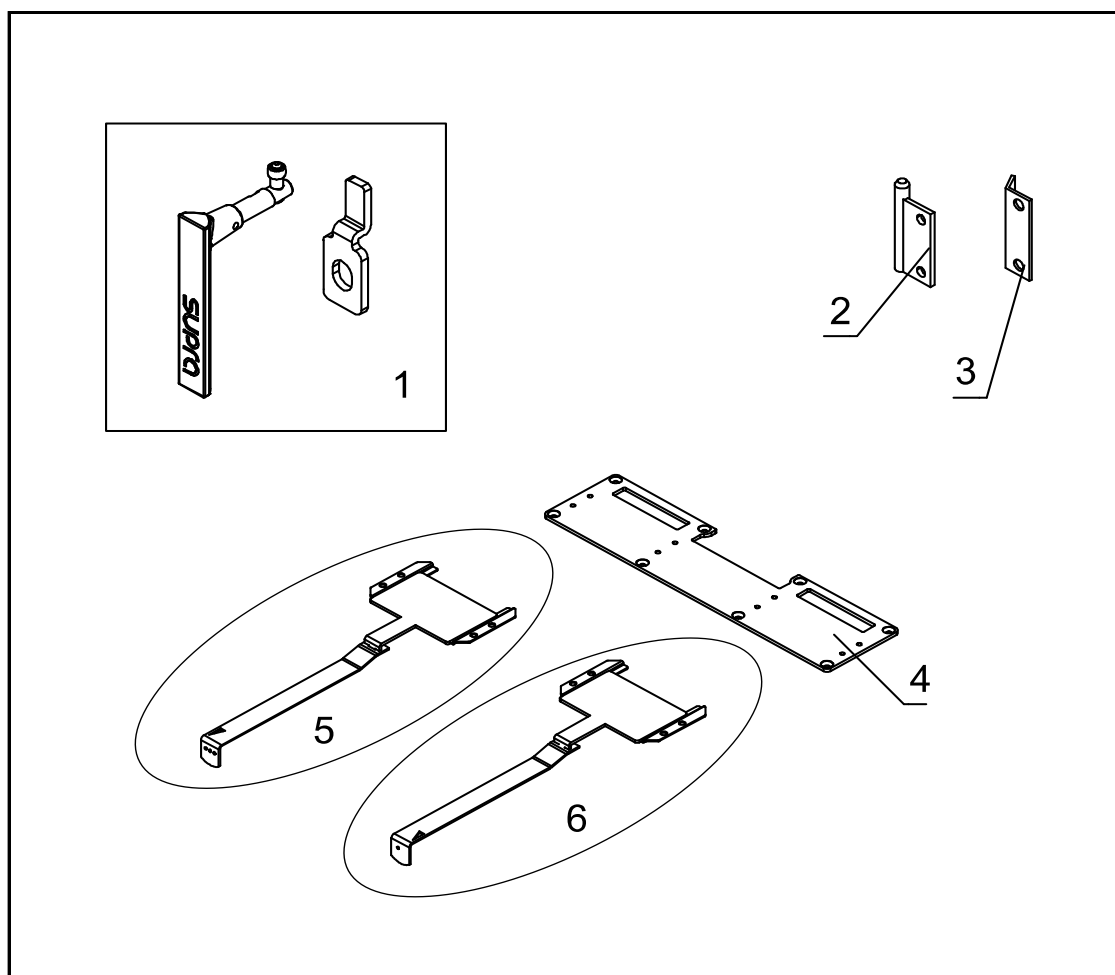

VUE ÉCLATÉE - LISTE DES PIÈCES DÉTACHÉES EXPLODED VIEW - SPARE PARTS LIST

ADAM
FR9015920B

ADAM BÛCHER
FR9015930B

STINA
FR9015940B

N° REF	DESCRIPTION	QTÉ
1 FR0200130B	BUSE	1
2 FR0108840B	DESSUS	1
3 FR0108850B	DEFLECTEUR SUPERIEUR	1
4 FR0108860B	DEFLECTEUR	1
5 FR0108870B	VERMICULITE GAUCHE	1
6 FR0108880B	VERMICULITE DROIT	1
7 FR0108890B	SOLE	1
8 FR0200100B	GRILLE	1
9 FR0108910B	CENDRIER	1
10 FR0200140B	TAMPON	1
11 FR0200230B	SUPPORT TAMPON	1
12 FR0108940B	TOLE DE CONVECTION	1
13 FR0110900B	PLAQUE D'ATRE	1

N° REF	DESCRIPTION	QTÉ
1 FR0033930B	JOINT DE PORTE (10 mm)	2,36 m
2 FR0010610B	JOINT DE VITRE (8 mm)	1,55 m
3 FR0108970B	PLAQUETTE FIXE VITRE	4
4 FR0108980B	VITRE (460X325 mm)	1
5A FR0108990B	PORTE (CADRE)	1
5B FR0109000B	PORTE (CADRE)	1
NON VUE FR0111000B	PORTE COMPLETE	1
NON VUE FR0111100B	PORTE COMPLETE	1

N° REF	DESCRIPTION	QTÉ
1 FR0109010B	KIT POIGNEE (F.14)	1
1 FR0111110B	KIT POIGNEE (F.16)	1
2 FR0109020B	CHARNIERE	2
3 FR0109030B	SUPPORT CHARNIERE	2
4 FR0109040B	TOLE COMMANDE AIR	1
5 FR0109050B	COMMANDE AIR GA.	1
6 FR0109060B	COMMANDE AIR DR.	1

N° REF	DESCRIPTION	QTÉ
1 FR0109070B	PIED FONTE H. 150 mm	1
2 FR0109080B	PIED FONTE H. 210 mm	1
3 FR0109090B	PIED RABAISSÉ	1
4 FR0109100B	PROTECTION PIED BOIS	1
5+6 FR0109110B	PIED BOIS	1
7 FR0109120B	BÛCHER	1