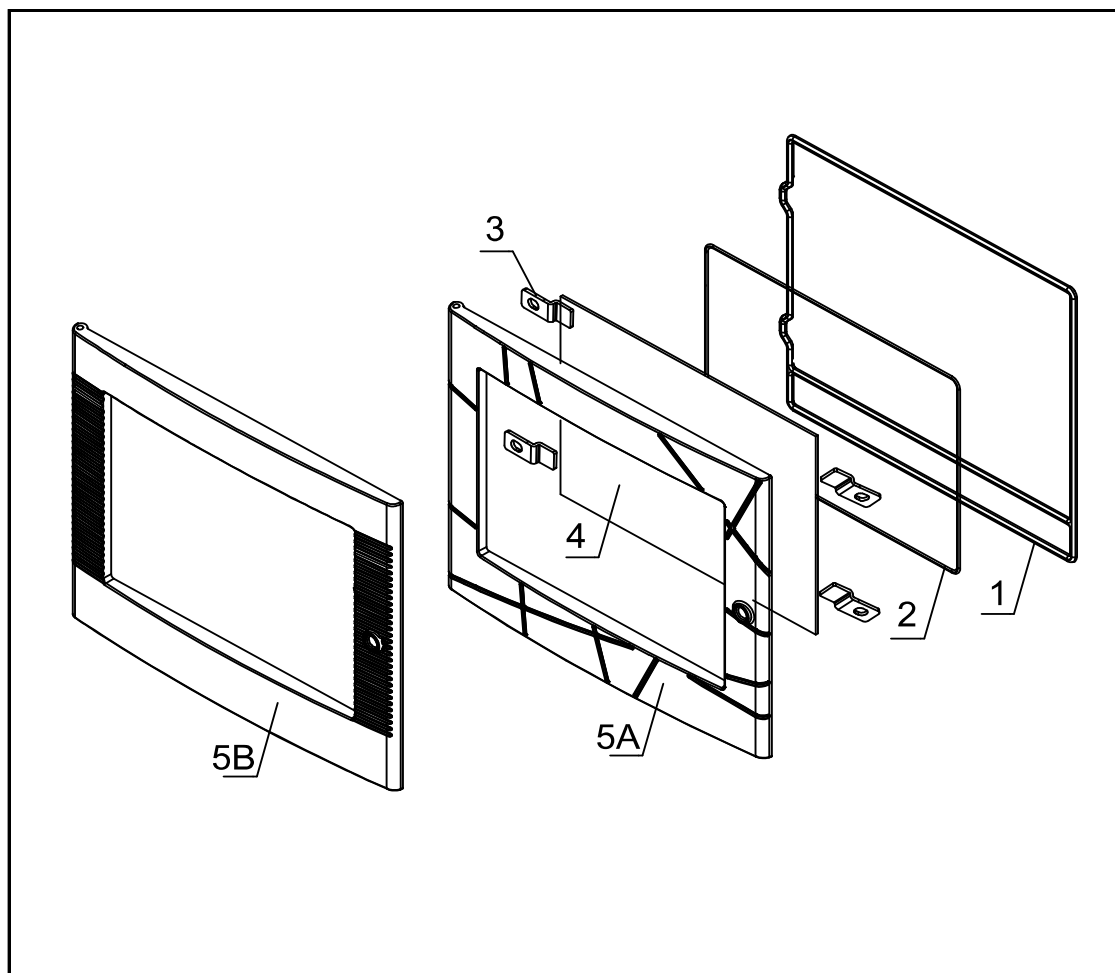

VUE ÉCLATÉE - LISTE DES PIÈCES DÉTACHÉES EXPLODED VIEW - SPARE PARTS LIST

ADAM
FR9015920B

ADAM BÛCHER
FR9015930B

STINA
FR9015940B

N° REF	DESCRIPTION	QTÉ
1 FR0200130B	BUSE	1
2 FR0108840B	DESSUS	1
3 FR0108850B	DEFLECTEUR SUPERIEUR	1
4 FR0108860B	DEFLECTEUR	1
5 FR0108870B	VERMICULITE GAUCHE	1
6 FR0108880B	VERMICULITE DROIT	1
7 FR0108890B	SOLE	1
8 FR0200100B	GRILLE	1
9 FR0108910B	CENDRIER	1
10 FR0200140B	TAMPON	1
11 FR0200230B	SUPPORT TAMPON	1
12 FR0108940B	TOLE DE CONVECTION	1
13 FR0110900B	PLAQUE D'ATRE	1

N° REF	DESCRIPTION	QTÉ
1 FR0033930B	JOINT DE PORTE (10 mm)	2,36 m
2 FR0010610B	JOINT DE VITRE (8 mm)	1,55 m
3 FR0108970B	PLAQUETTE FIXE VITRE	4
4 FR0108980B	VITRE (460X325 mm)	1
5A FR0108990B	PORTE (CADRE)	1
5B FR0109000B	PORTE (CADRE)	1
NON VUE FR0111000B	PORTE COMPLETE	1
NON VUE FR0111100B	PORTE COMPLETE	1