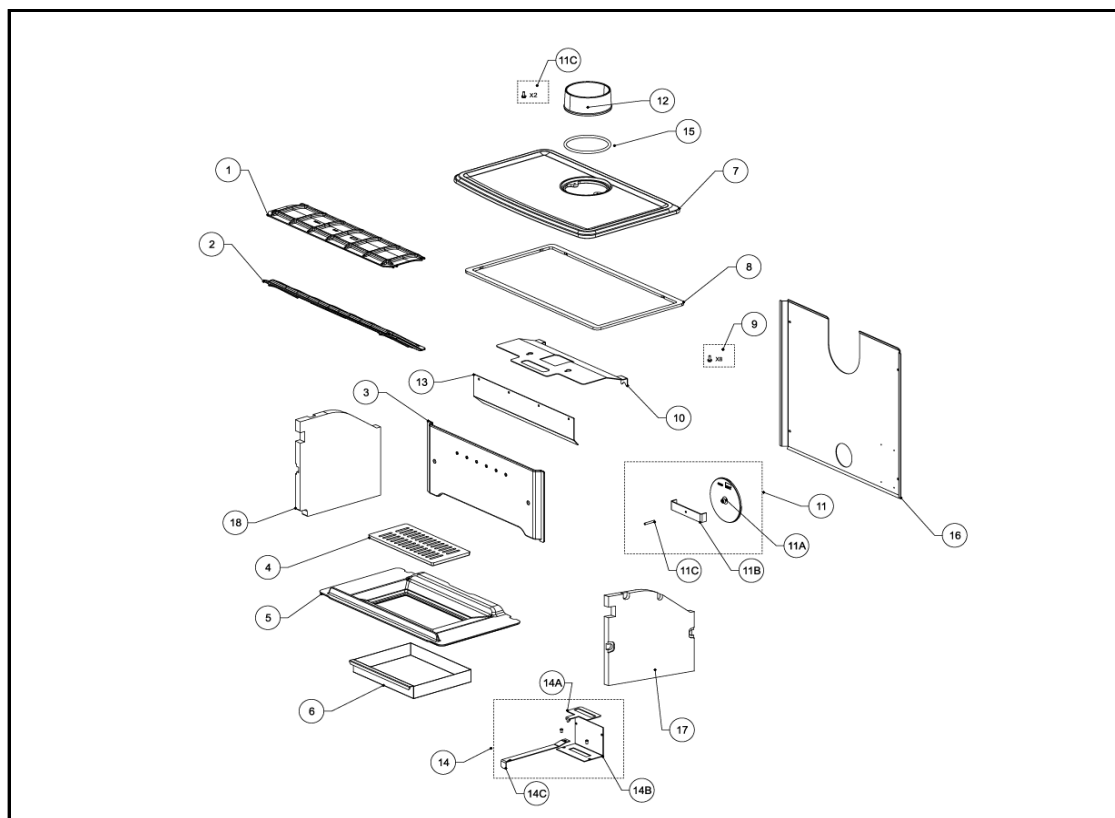

VUE ÉCLATÉE - LISTE DES PIÈCES DÉTACHÉES EXPLODED VIEW - SPARE PARTS LIST

GEORGES
FR9016060B

N°	REF	DESCRIPTION	QTÉ
1	FR0200110B	DÉFLECTEUR AVANT 1/2	1
2	FR0200120B	DÉFLECTEUR ARRIÈRE 1/2	1
3	FR0200080B	PLAQUE D'ATRE	1
4	FR0200100B	GRILLE	1
5	FR0200090B	SOLE	1
6	FR0200300B	CENDRIER	1
7	FR0109700B	DESSUS	1
8	FR0033680B	JOINT 7X3	2 m
9	FR0017930B	KIT VISSERIE DESSUS	1
10	FR0200220B	DEFLECTEUR SUPERIEUR	1
11	FR0109620B	SET COMPLET TAMPON	1
11-A	FR0200140B	TAMPON	1
11-B	FR0200230B	SUPPORT TAMPON	1
11-C	FR0017950B	VIS FHC M6X20	1 (t) / 2 (b)
12	FR0200130B	BUSE	1
13	FR0106600B	TOLE CDC FRONTALE	1
14-A	FR0200270B	PLAQUE DE GUIDAGE DE L'AIR	1
14-B	FR0200280B	PLAQUE D'AIR PRIMAIRE	1
14-C	FR0200290B	TÔLE D'ACIER POUR REGLAGE	1
15	FR0010700B	JOINT PLAT 10X2,5	0,5 m
16	FR0200210B	TOLE DE CONVECTION	1
17	FR0200310B	VERMICULITE DROIT	1
18	FR0200320B	VERMICULITE GAUCHE	1

N°	REF	DESCRIPTION	QTÉ
1	FR0010610B	JOINT DE VITRE (8 mm)	1,2 m
2	FR1116020B	VITRE (466X329)	1
3	FR0200200B	DEFLECTEUR VITRE	1
4	FR0109650B	ENSEMBLE FIXE VITRE	1
5	FR0109710B	CADRE PORTE	1
6	FR0109630B	POIGNEE	1
7	FR0109020B	CHARNIERE	2
8	FR0109030B	SUPPORT CHARNIERE	2
NON VUE	FR0033930B	JOINT DE PORTE (10 mm)	2 m