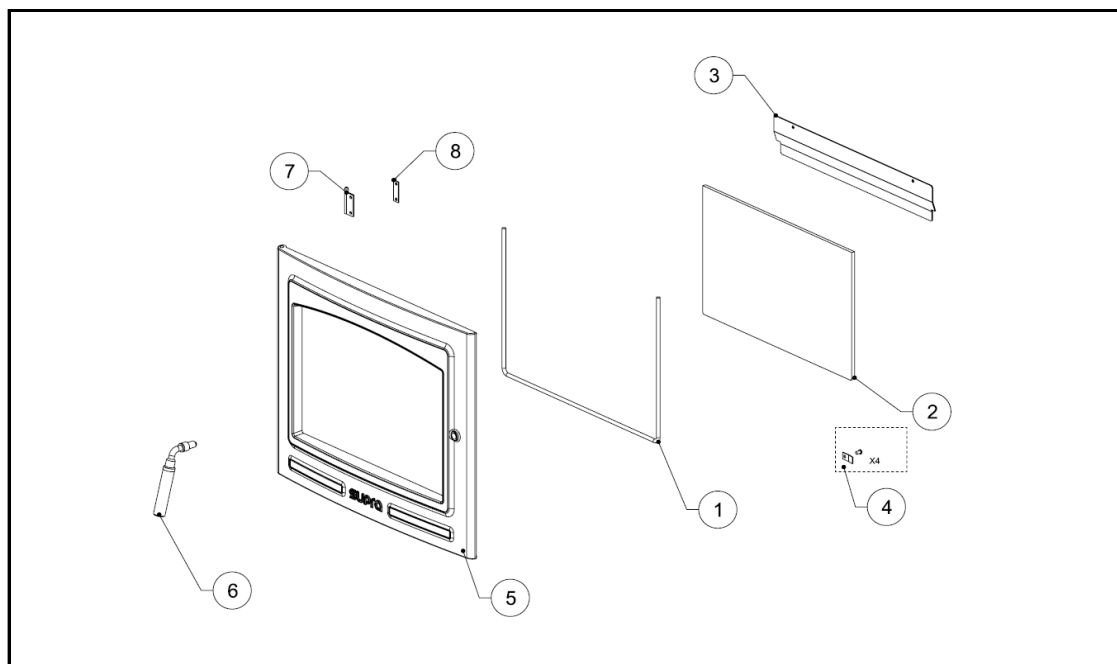

VUE ÉCLATÉE - LISTE DES PIÈCES DÉTACHÉES EXPLODED VIEW - SPARE PARTS LIST

GEORGES
FR9016060B

N°	REF	DESCRIPTION	QTÉ
1	FR0200110B	DÉFLECTEUR AVANT 1/2	1
2	FR0200120B	DÉFLECTEUR ARRIÈRE 1/2	1
3	FR0200080B	PLAQUE D'ATRE	1
4	FR0200100B	GRILLE	1
5	FR0200090B	SOLE	1
6	FR0200300B	CENDRIER	1
7	FR0109700B	DESSUS	1
8	FR0033680B	JOINT 7X3	2 m
9	FR0017930B	KIT VISSERIE DESSUS	1
10	FR0200220B	DEFLECTEUR SUPERIEUR	1
11	FR0109620B	SET COMPLET TAMPON	1
11-A	FR0200140B	TAMPON	1
11-B	FR0200230B	SUPPORT TAMPON	1
11-C	FR0017950B	VIS FHC M6X20	1 (t) / 2 (b)
12	FR0200130B	BUSE	1
13	FR0106600B	TOLE CDC FRONTALE	1
14-A	FR0200270B	PLAQUE DE GUIDAGE DE L'AIR	1
14-B	FR0200280B	PLAQUE D'AIR PRIMAIRE	1
14-C	FR0200290B	TÔLE D'ACIER POUR REGLAGE	1
15	FR0010700B	JOINT PLAT 10X2,5	0,5 m
16	FR0200210B	TOLE DE CONVECTION	1
17	FR0200310B	VERMICULITE DROIT	1
18	FR0200320B	VERMICULITE GAUCHE	1

N°	REF	DESCRIPTION	QTÉ
1	FR0010610B	JOINT DE VITRE (8 mm)	1,2 m
2	FR1116020B	VITRE (466X329)	1
3	FR0200200B	DEFLECTEUR VITRE	1
4	FR0109650B	ENSEMBLE FIXE VITRE	1
5	FR0109710B	CADRE PORTE	1
6	FR0109630B	POIGNEE	1
7	FR0109020B	CHARNIERE	2
8	FR0109030B	SUPPORT CHARNIERE	2
NON VUE	FR0033930B	JOINT DE PORTE (10 mm)	2 m