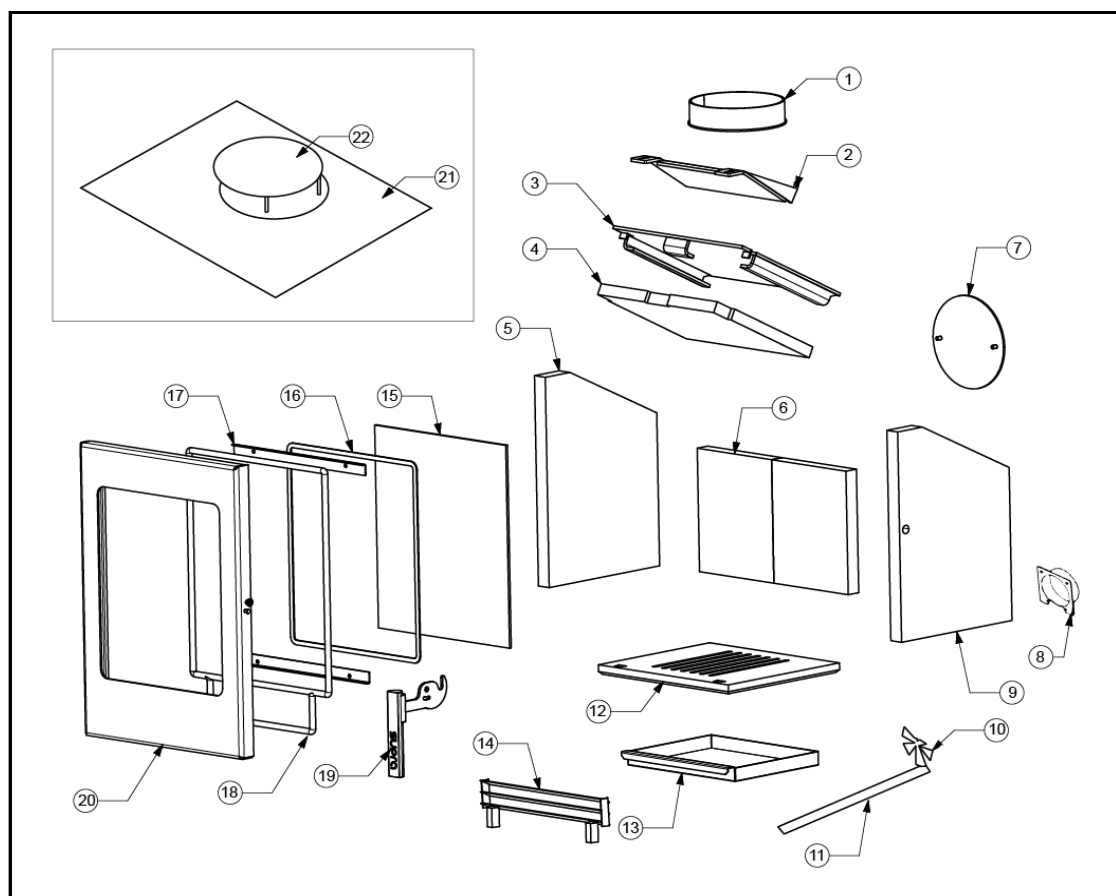

VUE ÉCLATÉE - LISTE DES PIÈCES DÉTACHÉES EXPLODED VIEW - SPARE PARTS LIST

JACCO BÛCHER
FR9010550B

N° REF	DESCRIPTION	QTÉ
1 FR0103410B	BUSE	1
2 FR0103370B	DEFLECTEUR SUPERIEUR	1
3 FR0103380B	TOLE DEFLECTEUR	1
4 FR0103390B	DEFLECTEUR VERMICULITE	1
5 FR0103360B	VERMICULITE GAUCHE	1
6 FR0103330B	VERMICULITE ARRIERE	2
7 FR0103440B	TAMPON DE BUSE	1
8 FR0103450B	BUSE RACCORD AIR	1
9 FR0103320B	VERMICULITE DROIT	1
10 FR0103460B	REGULATION AIR EXT.	1
11 FR0103470B	TOLE REGLAGE AIR	1
12 FR0103340B	GRILLE	1
13 FR0103820B	CENDRIER	1
14 FR0103300B	PARE BUCHE	1
15 FR0103260B	VITRE (358x305 mm)	1
16 FR0010700B	JOINT DE VITRE (10X2)	1,4 m
17 FR0103270B	TOLE FIXE VITRE	2
18 FR0010550B	JOINT DE PORTE (14 mm)	1,9 m
19 FR0103290B	POIGNEE	1
20 FR0103250B	PORTE COMPLETE	1
21 FR0103400B	DESSUS	1
22 FR0109850B	TAMPON DECORATIVE DESSUS	1