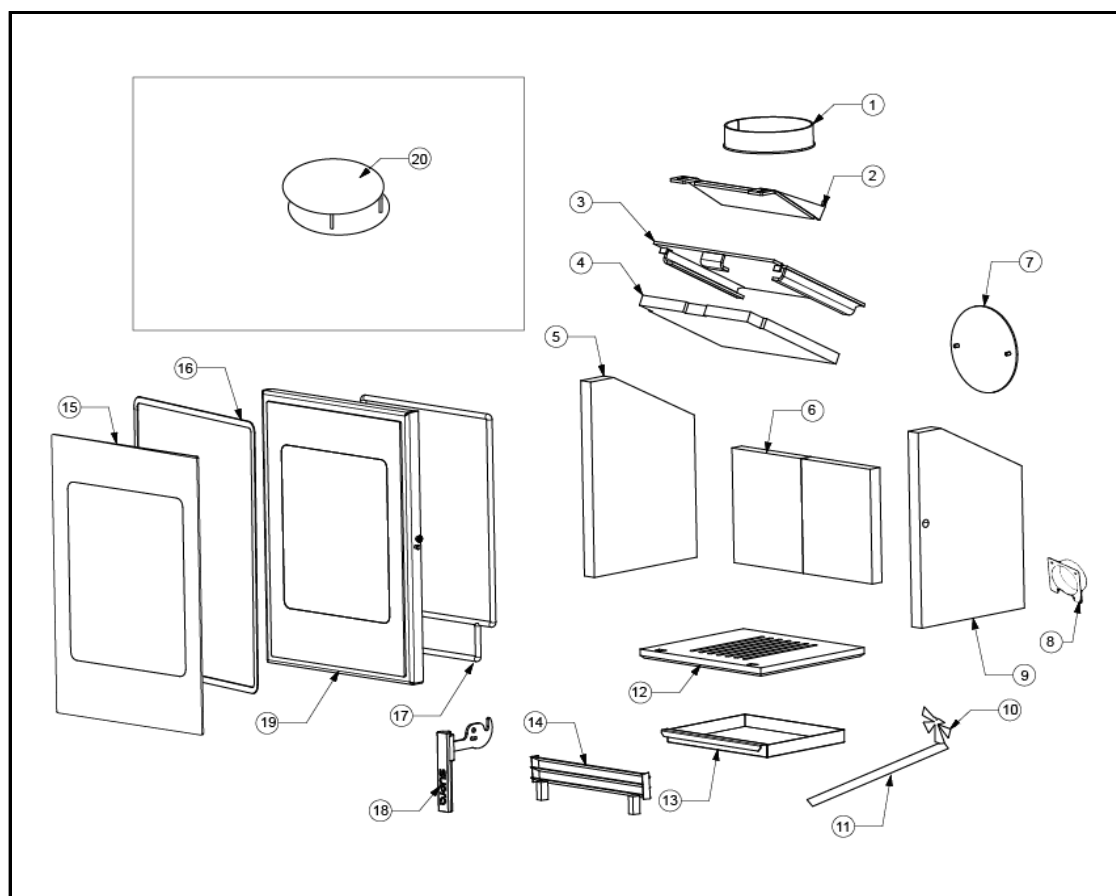

**VUE ÉCLATÉE - LISTE DES PIÈCES DÉTACHÉES
EXPLODED VIEW - SPARE PARTS LIST**

**JACCO PIED BOIS
FR9016020B**

N° REF	DESCRIPTION	QTÉ
1 FR0103410B	BUSE	1
2 FR0103370B	DEFLECTEUR SUPERIEUR	1
3 FR0103380B	TOLE DEFLECTEUR	1
4 FR0103390B	DEFLECTEUR VERMICULITE	1
5 FR0103360B	VERMICULITE GAUCHE	1
6 FR0103330B	VERMICULITE ARRIERE	2
7 FR0103440B	TAMPON DE BUSE	1
8 FR0103450B	BUSE RACCORD AIR	1
9 FR0103320B	VERMICULITE DROIT	1
10 FR0103460B	REGULATION AIR EXT.	1
11 FR0103470B	TOLE REGLAGE AIR	1
12 FR0103340B	GRILLE	1
13 FR0103820B	CENDRIER	1
14 FR0103300B	PARE BUCHE	1
15 FR0109670B	VITRE (530X364 mm)	1
16 FR0010700B	JOINT DE VITRE (10X2)	1,8 m
17 FR0010550B	JOINT DE PORTE (14 mm)	2,2 m
18 FR0103290B	POIGNEE	1
19 FR0109660B	PORTE COMPLETE	1
20 FR0109850B	TAMPON DECORATIVE DESSUS	1