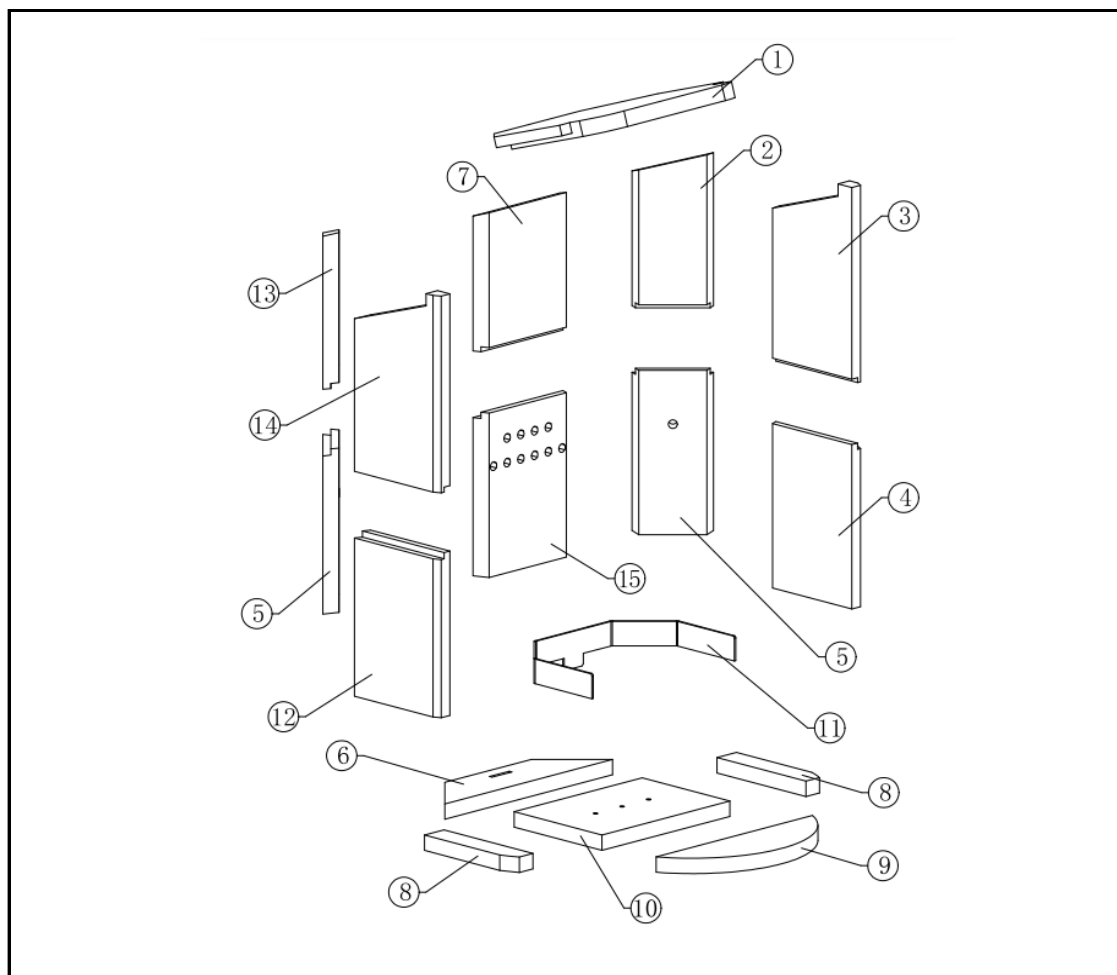

VUE ÉCLATÉE - LISTE DES PIÈCES DÉTACHÉES EXPLODED VIEW - SPARE PARTS LIST

CHLOÉ
FR9002710B

CHLOÉ SUR PIED
FR9002770B

N° REF	DESCRIPTION	QTÉ
1 FR1012080B	BUSE D.75	1
2 FR1010080B	BOITE A AIR VERSION PIED	1
3 FR1021090B	CENDRIER	1
4 FR1103070B	SUPPORT CENDRIER	1
5 FR0109520B	DEFLECTEUR SUPERIEUR	1
6 FR1108750B	TAMPON RACC.	1
7 FR1011890B	BUSE	1
8 FR0010700B	JOINT DE BUSE (10X2,5mm)	0,58m
9 FR1082800B	PAUMELLE	2
10 FR1056830B	FERMETURE	1
11 FR1105230B	SUPPORT FERMETURE 2	1
12 FR1105210B	SUPPORT FERMETURE 1	1
13 FR1010070B	BOITE A AIR BUCHER	1
14 FR1067220B	GRILLE	1
15 FR1089740B	PORTE NOIRE COMPLETE	1
16 FR1032800B	COUVERCLE	1
17 FR0010800B	JOINT SILICONE VITRE FROIDE	4
18 FR1108960B	TAMPON HABILLAGE NOIR	1
19 FR1089910B	PORTE DE BUCHER	1

N° REF	DESCRIPTION	QTÉ
1 FR0108660B	DEFLECTEUR VERMICULITE	1
2 FR0108670B	VERMICULITE ARR. DRO. SUP	1
3 FR0108680B	VERMICULITE COTE DROIT SUP.	1
4 FR0108690B	VERMICULITE COTE DROIT INF.	1
5 FR0108700B	VERMICULITE ARR. DRO/GAU. INF	5
6 FR0108710B	VERMICULITE SOLE ARRIERE	1
7 FR0108720B	VERMICULITE ARRIERE SUP	1
8 FR0108730B	VERMICULITE SOLE COTES	2
9 FR0108740B	VERMICULITE SOLE FRONTALE	1
10 FR0108750B	VERMICULITE SOLE TROUE	1
11 FR0108760B	TOLE SUPPORT VERMICULITE	1
12 FR0108770B	VERMICULITE COTE GAUCHE INF.	1
13 FR0108780B	VERMICULITE ARR. GAU. SUP	1
14 FR0108790B	VERMICULITE COTE GAUCHE SUP.	1
15 FR0110190B	VERMICULITE ARRIERE	1
NON VUE FR0109870B	SET COMPLETE VERMICULITE	1

N° REF	DESCRIPTION	QTÉ
1 FR1034950B	DEFLECTEUR AIR DE VITRE	1
2 FR1089990B	PORTE DOUILLE	2
3 FR0014510B	RONDELLE AVEC MEPLAT	1
4 FR0014520B	RONDELLE	1
5 FR1087970B	POIGNEE	1
6 FR0006780B	ENTRETOISE D.12/6.5 L.10	2
7 FR1061010B	FIXE VITRE CHLOE NOIR	2
8 FR0018800B	VITRE CHLOE	1
9 FR1089740B	PORTE COMPLETE	1
10 FR0005730B	DOUILLE D10/6.2 L7.5	2
11 FR0010710B	JOINT DE VITRE (8X2,5 mm)	0,63m (x2)
12 FR0010710B	JOINT DE VITRE (8X2,5 mm)	2m
13 FR0010810B	JOINT DE PORTE (14 mm)	3,6m
14 FR0109910B	ENSEMBLE POIGNEE	1