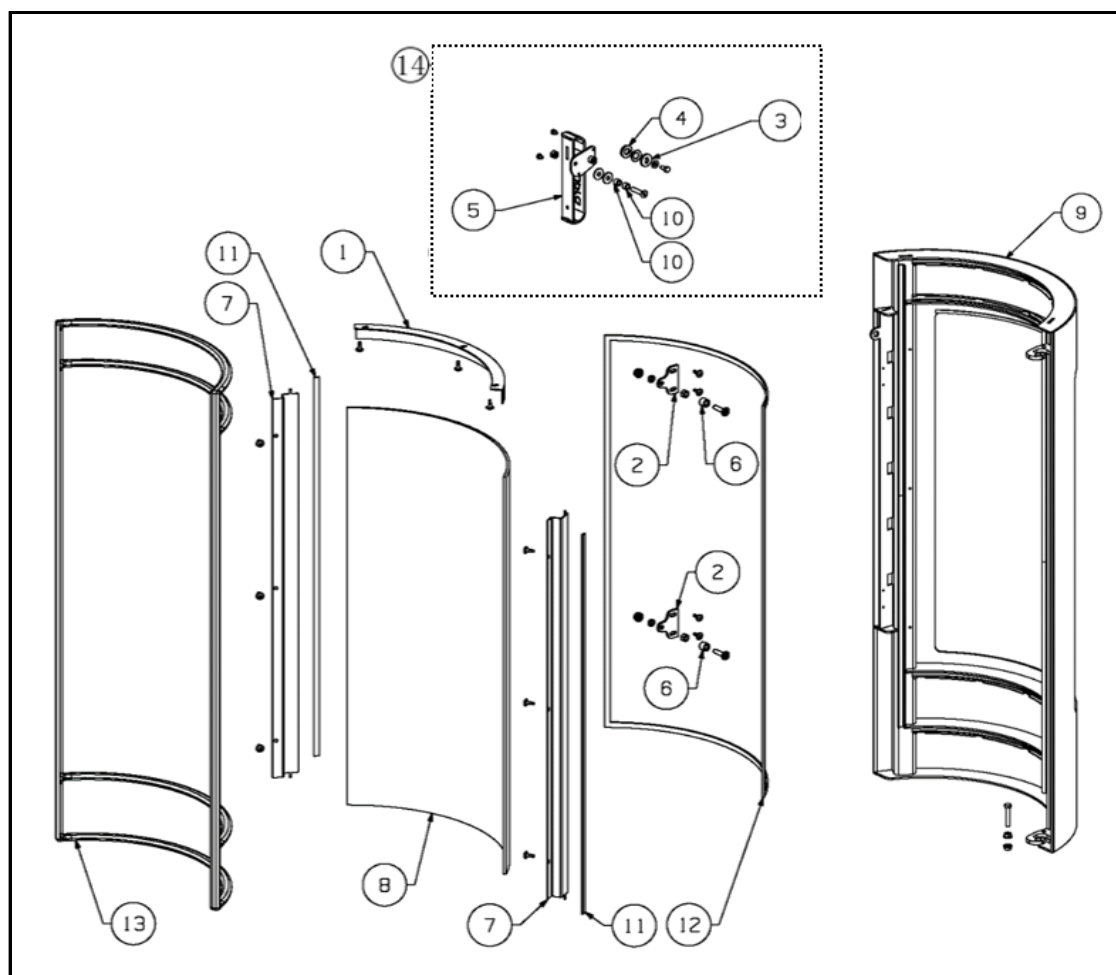

VUE ÉCLATÉE - LISTE DES PIÈCES DÉTACHÉES EXPLODED VIEW - SPARE PARTS LIST

CHLOÉ
FR9002710B

CHLOÉ SUR PIED
FR9002770B

N° REF	DESCRIPTION	QTÉ
1 FR1012080B	BUSE D.75	1
2 FR1010080B	BOITE A AIR VERSION PIED	1
3 FR1021090B	CENDRIER	1
4 FR1103070B	SUPPORT CENDRIER	1
5 FR0109520B	DEFLECTEUR SUPERIEUR	1
6 FR1108750B	TAMPON RACC.	1
7 FR1011890B	BUSE	1
8 FR0010700B	JOINT DE BUSE (10X2,5mm)	0,58m
9 FR1082800B	PAUMELLE	2
10 FR1056830B	FERMETURE	1
11 FR1105230B	SUPPORT FERMETURE 2	1
12 FR1105210B	SUPPORT FERMETURE 1	1
13 FR1010070B	BOITE A AIR BUCHER	1
14 FR1067220B	GRILLE	1
15 FR1089740B	PORTE NOIRE COMPLETE	1
16 FR1032800B	COUVERCLE	1
17 FR0010800B	JOINT SILICONE VITRE FROIDE	4
18 FR1108960B	TAMPON HABILLAGE NOIR	1
19 FR1089910B	PORTE DE BUCHER	1

N° REF	DESCRIPTION	QTÉ
1 FR0108660B	DEFLECTEUR VERMICULITE	1
2 FR0108670B	VERMICULITE ARR. DRO. SUP	1
3 FR0108680B	VERMICULITE COTE DROIT SUP.	1
4 FR0108690B	VERMICULITE COTE DROIT INF.	1
5 FR0108700B	VERMICULITE ARR. DRO/GAU. INF	5
6 FR0108710B	VERMICULITE SOLE ARRIERE	1
7 FR0108720B	VERMICULITE ARRIERE SUP	1
8 FR0108730B	VERMICULITE SOLE COTES	2
9 FR0108740B	VERMICULITE SOLE FRONTALE	1
10 FR0108750B	VERMICULITE SOLE TROUE	1
11 FR0108760B	TOLE SUPPORT VERMICULITE	1
12 FR0108770B	VERMICULITE COTE GAUCHE INF.	1
13 FR0108780B	VERMICULITE ARR. GAU. SUP	1
14 FR0108790B	VERMICULITE COTE GAUCHE SUP.	1
15 FR0110190B	VERMICULITE ARRIERE	1
NON VUE FR0109870B	SET COMPLETE VERMICULITE	1

N° REF	DESCRIPTION	QTÉ
1 FR1034950B	DEFLECTEUR AIR DE VITRE	1
2 FR1089990B	PORTE DOUILLE	2
3 FR0014510B	RONDELLE AVEC MEPLAT	1
4 FR0014520B	RONDELLE	1
5 FR1087970B	POIGNEE	1
6 FR0006780B	ENTRETOISE D.12/6.5 L.10	2
7 FR1061010B	FIXE VITRE CHLOE NOIR	2
8 FR0018800B	VITRE CHLOE	1
9 FR1089740B	PORTE COMPLETE	1
10 FR0005730B	DOUILLE D10/6.2 L7.5	2
11 FR0010710B	JOINT DE VITRE (8X2,5 mm)	0,63m (x2)
12 FR0010710B	JOINT DE VITRE (8X2,5 mm)	2m
13 FR0010810B	JOINT DE PORTE (14 mm)	3,6m
14 FR0109910B	ENSEMBLE POIGNEE	1