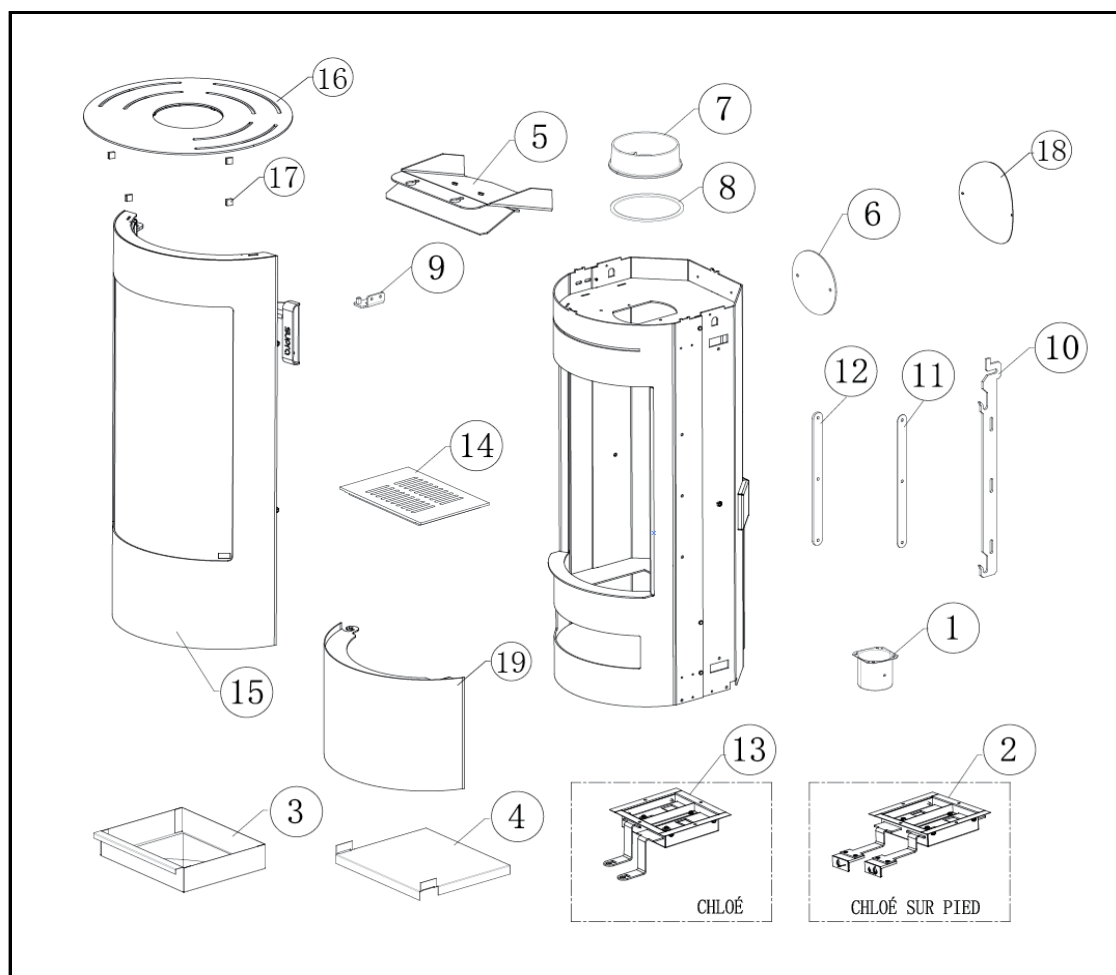

VUE ÉCLATÉE - LISTE DES PIÈCES DÉTACHÉES EXPLODED VIEW - SPARE PARTS LIST

CHLOÉ
FR9002710B

CHLOÉ SUR PIED
FR9002770B

N° REF	DESCRIPTION	QTÉ
1 FR1012080B	BUSE D.75	1
2 FR1010080B	BOITE A AIR VERSION PIED	1
3 FR1021090B	CENDRIER	1
4 FR1103070B	SUPPORT CENDRIER	1
5 FR0109520B	DEFLECTEUR SUPERIEUR	1
6 FR1108750B	TAMPON RACC.	1
7 FR1011890B	BUSE	1
8 FR0010700B	JOINT DE BUSE (10X2,5mm)	0,58m
9 FR1082800B	PAUMELLE	2
10 FR1056830B	FERMETURE	1
11 FR1105230B	SUPPORT FERMETURE 2	1
12 FR1105210B	SUPPORT FERMETURE 1	1
13 FR1010070B	BOITE A AIR BUCHER	1
14 FR1067220B	GRILLE	1
15 FR1089740B	PORTE NOIRE COMPLETE	1
16 FR1032800B	COUVERCLE	1
17 FR0010800B	JOINT SILICONE VITRE FROIDE	4
18 FR1108960B	TAMPON HABILLAGE NOIR	1
19 FR1089910B	PORTE DE BUCHER	1

N° REF	DESCRIPTION	QTÉ
1 FR0108660B	DEFLECTEUR VERMICULITE	1
2 FR0108670B	VERMICULITE ARR. DRO. SUP	1
3 FR0108680B	VERMICULITE COTE DROIT SUP.	1
4 FR0108690B	VERMICULITE COTE DROIT INF.	1
5 FR0108700B	VERMICULITE ARR. DRO/GAU. INF	5
6 FR0108710B	VERMICULITE SOLE ARRIERE	1
7 FR0108720B	VERMICULITE ARRIERE SUP	1
8 FR0108730B	VERMICULITE SOLE COTES	2
9 FR0108740B	VERMICULITE SOLE FRONTALE	1
10 FR0108750B	VERMICULITE SOLE TROUE	1
11 FR0108760B	TOLE SUPPORT VERMICULITE	1
12 FR0108770B	VERMICULITE COTE GAUCHE INF.	1
13 FR0108780B	VERMICULITE ARR. GAU. SUP	1
14 FR0108790B	VERMICULITE COTE GAUCHE SUP.	1
15 FR0110190B	VERMICULITE ARRIERE	1
NON VUE FR0109870B	SET COMPLETE VERMICULITE	1

N° REF	DESCRIPTION	QTÉ
1 FR1034950B	DEFLECTEUR AIR DE VITRE	1
2 FR1089990B	PORTE DOUILLE	2
3 FR0014510B	RONDELLE AVEC MEPLAT	1
4 FR0014520B	RONDELLE	1
5 FR1087970B	POIGNEE	1
6 FR0006780B	ENTRETOISE D.12/6.5 L.10	2
7 FR1061010B	FIXE VITRE CHLOE NOIR	2
8 FR0018800B	VITRE CHLOE	1
9 FR1089740B	PORTE COMPLETE	1
10 FR0005730B	DOUILLE D10/6.2 L7.5	2
11 FR0010710B	JOINT DE VITRE (8X2,5 mm)	0,63m (x2)
12 FR0010710B	JOINT DE VITRE (8X2,5 mm)	2m
13 FR0010810B	JOINT DE PORTE (14 mm)	3,6m
14 FR0109910B	ENSEMBLE POIGNEE	1