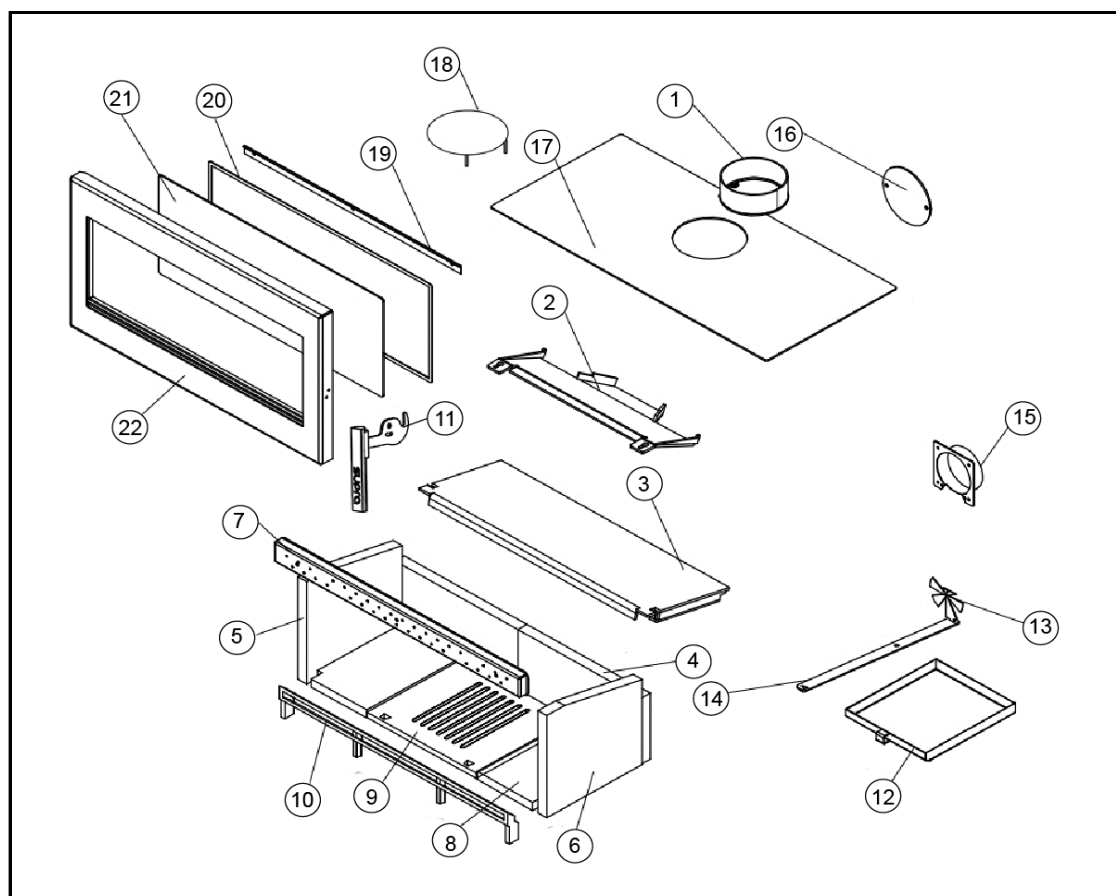

**VUE ÉCLATÉE - LISTE DES PIÈCES DÉTACHÉES
EXPLODED VIEW - SPARE PARTS LIST**

LARRY BÛCHER
FR9010560B

N° REF	DESCRIPTION	QTÉ
1 FR0104020B	BUSE	1
2 FR0103740B	DEFLECTEUR SUPERIEUR	1
3 FR0201270B	DEFLECTEUR (VERM+TOLE)	1
4 FR0103940B	VERMICULITE ARRIERE	2
5 FR0103890B	VERMICULITE GAUCHE	1
6 FR0103930B	VERMICULITE DROIT	1
7 FR0103880B	BOITIER AIR SECONDAIRE	1
8 FR0103920B	VERMICULITE SOLE	2
9 FR0103340B	GRILLE	1
10 FR0103610B	PARE BUCHE	1
11 FR0103290B	POIGNEE	1
12 FR0103820B	CENDRIER	1
13 FR0103460B	REGULATION AIR EXT.	1
14 FR0104060B	TOLE REGLAGE AIR	1
15 FR0103450B	BUSE RACCORD AIR	1
16 FR0104000B	TAMPON DE BUSE	1
17 FR0104010B	DESSUS	1
18* FR0109850B	TAMPON DECORATIVE DESSUS	1
19 FR0103860B	FIXE VITRE	1
20 FR0010700B	JOINT DE VITRE (10X2)	1,8 m
21 FR0103840B	VITRE (620X243)	1
22 FR0103830B	PORTE COMPLETE	1
NON VUE FR0010550B	JOINT DE PORTE (14 mm)	2,4 m