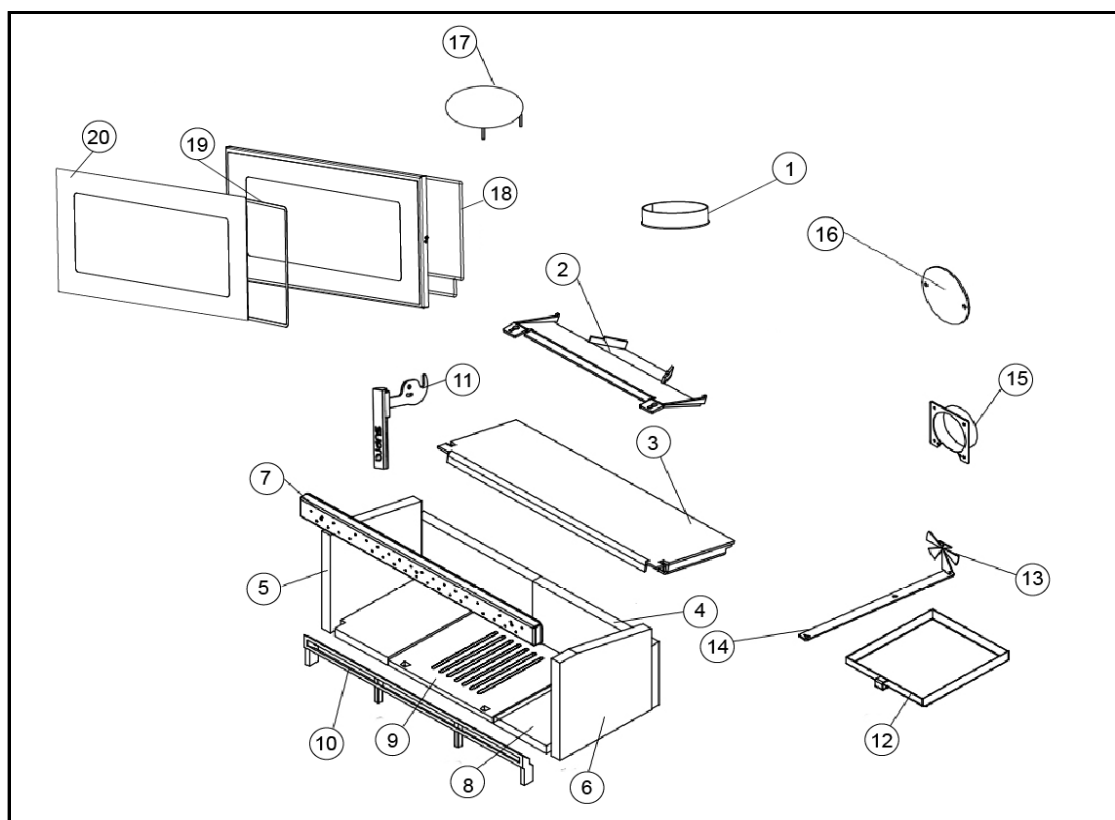

VUE ÉCLATÉE - LISTE DES PIÈCES DÉTACHÉES EXPLODED VIEW - SPARE PARTS LIST

LARRY SUR PIED
FR9016010B

N°	REF	DESCRIPTION	QTÉ
1	FR0104020B	BUSE	1
2	FR0103740B	DEFLECTEUR SUPERIEUR	1
3	FR0201270B	DEFLECTEUR (VERM+TOLE)	1
4	FR0103940B	VERMICULITE ARRIERE	2
5	FR0103890B	VERMICULITE GAUCHE	1
6	FR0103930B	VERMICULITE DROIT	1
7	FR0103880B	BOITIER AIR SECONDAIRE	1
8	FR0103920B	VERMICULITE SOLE	2
9	FR0103340B	GRILLE	1
10	FR0103610B	PARE BUCHE	1
11	FR0103290B	POIGNEE	1
12	FR0103820B	CENDRIER	1
13	FR0103460B	REGULATION AIR EXT.	1
14	FR0104060B	TOLE REGLAGE AIR	1
15	FR0103450B	BUSE RACCORD AIR	1
16	FR0104000B	TAMPON DE BUSE	1
17	FR0109850B	TAMPON DECORATIVE DESSUS	1
18	FR0010550B	JOINT DE PORTE (14 mm)	2,3 m
19	FR0010700B	JOINT DE VITRE (10X2)	2,2 m
20	FR0111230B	VITRE (692X367)	1