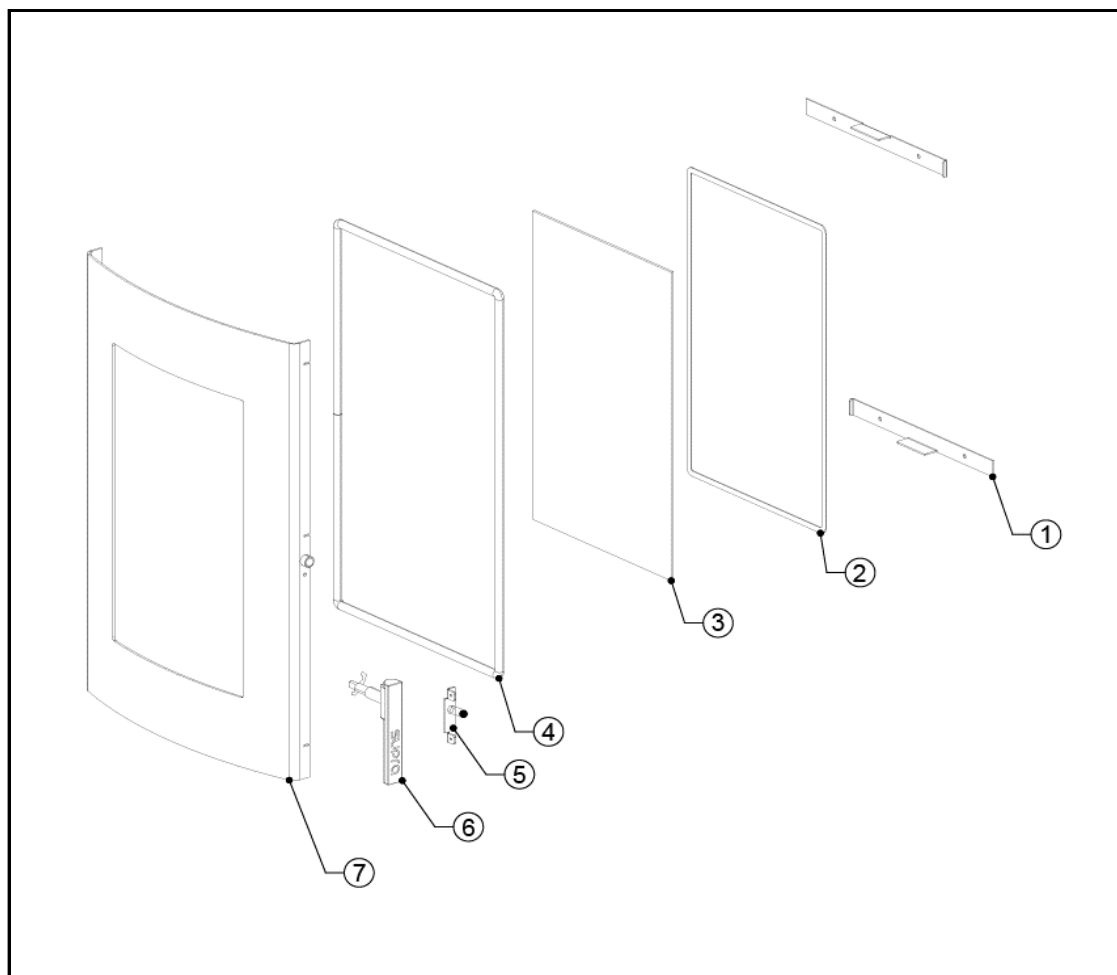

**VUE ÉCLATÉE - LISTE DES PIÈCES DÉTACHÉES
EXPLODED VIEW - SPARE PARTS LIST**

**TALMA TRI-VISION
FR9010580B**

N°	REF	DESCRIPTION	QTÉ
1	FR0104090B	BUSE	1
2	FR0104390B	DESSUS	1
3	FR0104100B	TOLE DE BUSE	1
4	FR0104080B	TAMPON DE BUSE	1
5	FR0104370B	FRONTON SUPERIEUR	1
6	FR0104190B	TOLE SUPPORT VERMICULITE	1
7	FR0104180B	SET COMPLETE VERMICULITE	1
8	FR0104420B	BUSE D100	1
9	FR0104160B	TOLE DE GRILLE	1
10	FR0104540B	GRILLE	1
11	FR0104410B	PIECE PARE BUCHE	2
12	FR0104200B	PARE BUCHE	1
13	FR0104400B	CENDRIER	1
14	FR0104210B	CHARNIERE	4
15	FR0104280B	ASSEMBLAGE DE PORTE INF.	1
16	FR0104380B	BOITE A AIR	1
17	FR1132880B	TAMPON DECORATIVE DE BUSE	1

N°	REF	DESCRIPTION	QTÉ
1	FR0104620B	VITRE EXTERIEUR (416X175)	1
2	FR0104130B	VITRE INTERIEUR (430X180)	1
3	FR0104150B	FIXE VITRE LATERAL (FOND)	1
4	FR0104140B	FIXE VITRE LATERAL (AVANT)	1
5	FR0010700B	JOINT VITRE INTERIEUR (10X2)	2,5 m
6	FR0104230B	SUPPORT POSITIONNEMENT LATÉRAL	4

N°	REF	DESCRIPTION	QTÉ
1	FR0104670B	FIXE VITRE	2
2	FR0010700B	JOINT DE VITRE (10X2)	1,55 m
3	FR0104340B	VITRE (466X296)	1
4	FR0010550B	JOINT DE PORTE (14 mm)	1,9 m
5	FR0104220B	CHAPE DE PORTE	1
6	FR0111160B	ENSEMBLE POIGNEE	1
7	FR0104660B	ENSEMBLE DE PORTE	1