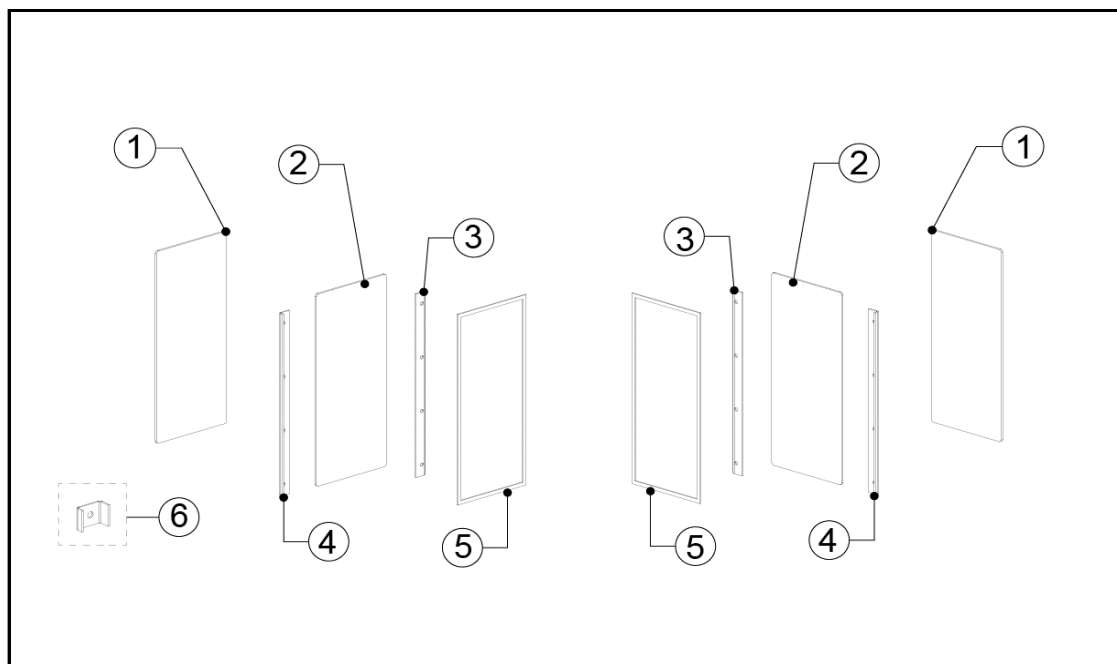

**VUE ÉCLATÉE - LISTE DES PIÈCES DÉTACHÉES
EXPLODED VIEW - SPARE PARTS LIST**

**TALMA TRI-VISION
FR9010580B**

N°	REF	DESCRIPTION	QTÉ
1	FR0104090B	BUSE	1
2	FR0104390B	DESSUS	1
3	FR0104100B	TOLE DE BUSE	1
4	FR0104080B	TAMPON DE BUSE	1
5	FR0104370B	FRONTON SUPERIEUR	1
6	FR0104190B	TOLE SUPPORT VERMICULITE	1
7	FR0104180B	SET COMPLETE VERMICULITE	1
8	FR0104420B	BUSE D100	1
9	FR0104160B	TOLE DE GRILLE	1
10	FR0104540B	GRILLE	1
11	FR0104410B	PIECE PARE BUCHE	2
12	FR0104200B	PARE BUCHE	1
13	FR0104400B	CENDRIER	1
14	FR0104210B	CHARNIERE	4
15	FR0104280B	ASSEMBLAGE DE PORTE INF.	1
16	FR0104380B	BOITE A AIR	1
17	FR1132880B	TAMPON DECORATIVE DE BUSE	1

N°	REF	DESCRIPTION	QTÉ
1	FR0104620B	VITRE EXTERIEUR (416X175)	1
2	FR0104130B	VITRE INTERIEUR (430X180)	1
3	FR0104150B	FIXE VITRE LATERAL (FOND)	1
4	FR0104140B	FIXE VITRE LATERAL (AVANT)	1
5	FR0010700B	JOINT VITRE INTERIEUR (10X2)	2,5 m
6	FR0104230B	SUPPORT POSITIONNEMENT LATÉRAL	4

N°	REF	DESCRIPTION	QTÉ
1	FR0104670B	FIXE VITRE	2
2	FR0010700B	JOINT DE VITRE (10X2)	1,55 m
3	FR0104340B	VITRE (466X296)	1
4	FR0010550B	JOINT DE PORTE (14 mm)	1,9 m
5	FR0104220B	CHAPE DE PORTE	1
6	FR0111160B	ENSEMBLE POIGNEE	1
7	FR0104660B	ENSEMBLE DE PORTE	1