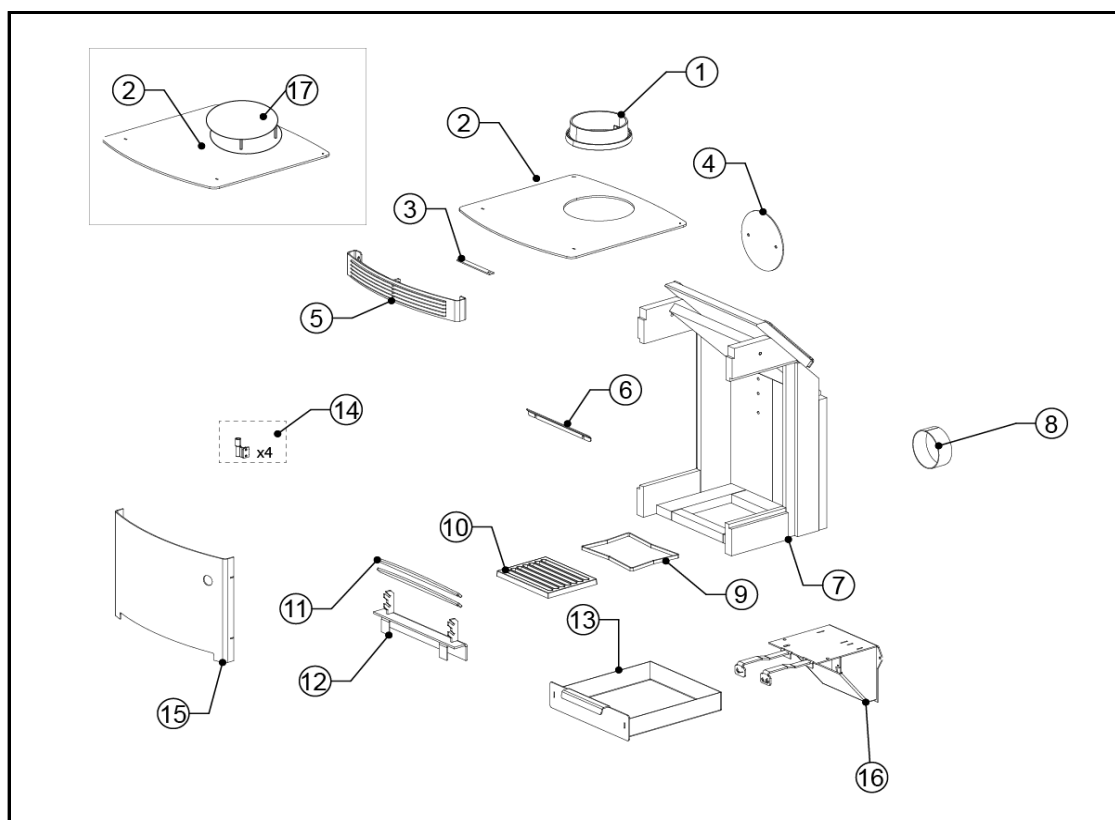

**VUE ÉCLATÉE - LISTE DES PIÈCES DÉTACHÉES
EXPLODED VIEW - SPARE PARTS LIST**

**TALMA TRI-VISION
FR9010580B**

N°	REF	DESCRIPTION	QTÉ
1	FR0104090B	BUSE	1
2	FR0104390B	DESSUS	1
3	FR0104100B	TOLE DE BUSE	1
4	FR0104080B	TAMPON DE BUSE	1
5	FR0104370B	FRONTON SUPERIEUR	1
6	FR0104190B	TOLE SUPPORT VERMICULITE	1
7	FR0104180B	SET COMPLETE VERMICULITE	1
8	FR0104420B	BUSE D100	1
9	FR0104160B	TOLE DE GRILLE	1
10	FR0104540B	GRILLE	1
11	FR0104410B	PIECE PARE BUCHE	2
12	FR0104200B	PARE BUCHE	1
13	FR0104400B	CENDRIER	1
14	FR0104210B	CHARNIERE	4
15	FR0104280B	ASSEMBLAGE DE PORTE INF.	1
16	FR0104380B	BOITE A AIR	1
17	FR1132880B	TAMPON DECORATIVE DE BUSE	1

N°	REF	DESCRIPTION	QTÉ
1	FR0104620B	VITRE EXTERIEUR (416X175)	1
2	FR0104130B	VITRE INTERIEUR (430X180)	1
3	FR0104150B	FIXE VITRE LATERAL (FOND)	1
4	FR0104140B	FIXE VITRE LATERAL (AVANT)	1
5	FR0010700B	JOINT VITRE INTERIEUR (10X2)	2,5 m
6	FR0104230B	SUPPORT POSITIONNEMENT LATÉRAL	4

N°	REF	DESCRIPTION	QTÉ
1	FR0104670B	FIXE VITRE	2
2	FR0010700B	JOINT DE VITRE (10X2)	1,55 m
3	FR0104340B	VITRE (466X296)	1
4	FR0010550B	JOINT DE PORTE (14 mm)	1,9 m
5	FR0104220B	CHAPE DE PORTE	1
6	FR0111160B	ENSEMBLE POIGNEE	1
7	FR0104660B	ENSEMBLE DE PORTE	1