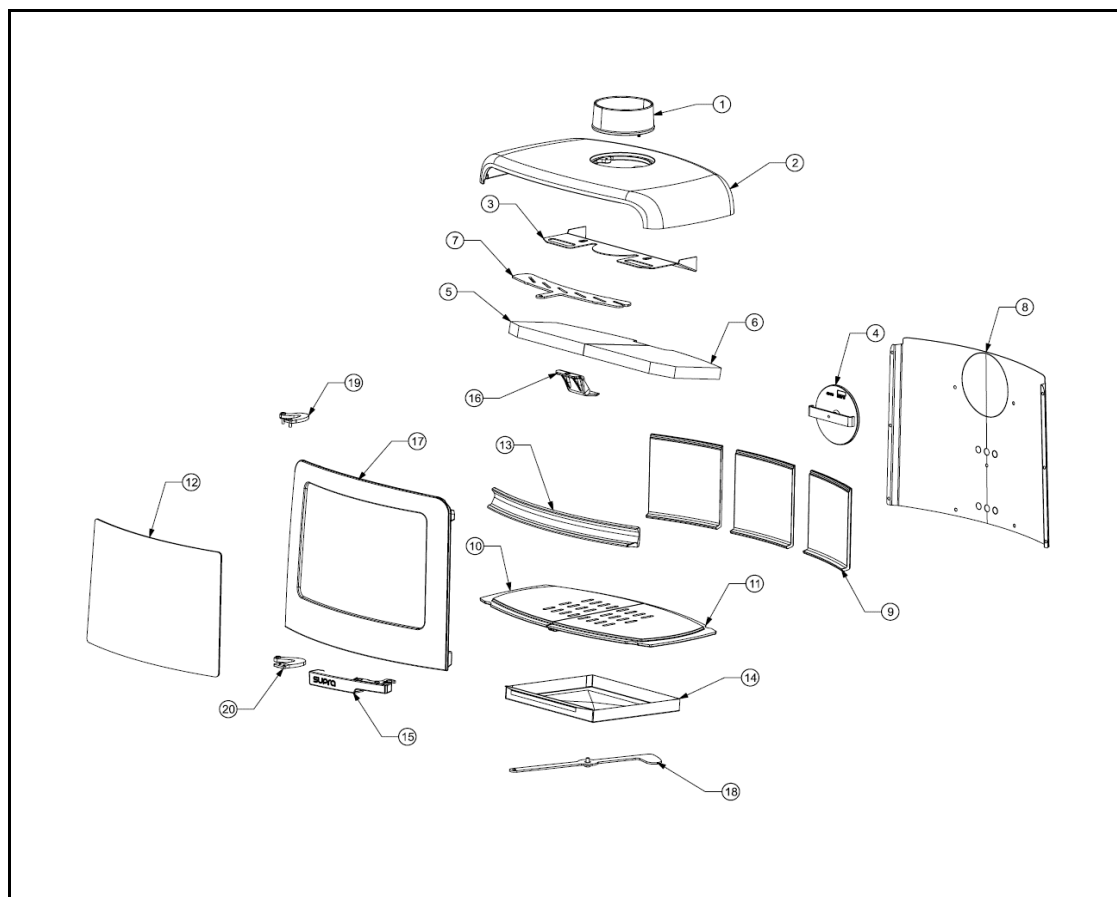

## VUE ÉCLATÉE - LISTE DES PIÈCES DÉTACHÉES EXPLODED VIEW - SPARE PARTS LIST

**PAUL**  
FR9015970B

**PAUL BÛCHER**  
FR9015980B

**PAUL HAUT**  
FR9016000B

**PAUL SUR PIED**  
FR9015990B

N° REF	DESCRIPTION	QTÉ
1 FR0109140B	BUSE	1
2 FR0109150B	DESSUS	1
3 FR0109160B	DEFLECTEUR SUP	1
4 FR0109170B	TAMPON	1
5 FR0109180B	DEFLECTEUR VERM. G.	1
6 FR0109190B	DEFLECTEUR VERM. D.	1
7 FR0110300B	COMMANDE AIR SUP	1
8 FR0109210B	TOLE DE CONVECTION	1
9 FR0109220B	PLAQUE D'ATRE	3
10 FR0109230B	GRILLE SOLE G.	1
11 FR0109240B	GRILLE SOLE D.	1
12 FR0045880B	VITRE GALBEE	1
13 FR0109260B	CHENET	1
14 FR0109270B	CENDRIER	1
15 FR0109280B	POIGNEE	1
16 FR0110400B	SUPPORT DEFLECTEUR	1
17 FR0110500B	PORTE COMPLETE	1
18 FR0110600B	COMMANDE AIR INF	1
19 FR0110700B	CHARNIERE SUP	1
20 FR0110800B	CHARNIERE INF	1
NON VUE FR0033930B	JOINT DE PORTE (10 mm)	2,1 m
NON VUE FR0034340B	JOINT DE VITRE (6 mm)	1,55 m