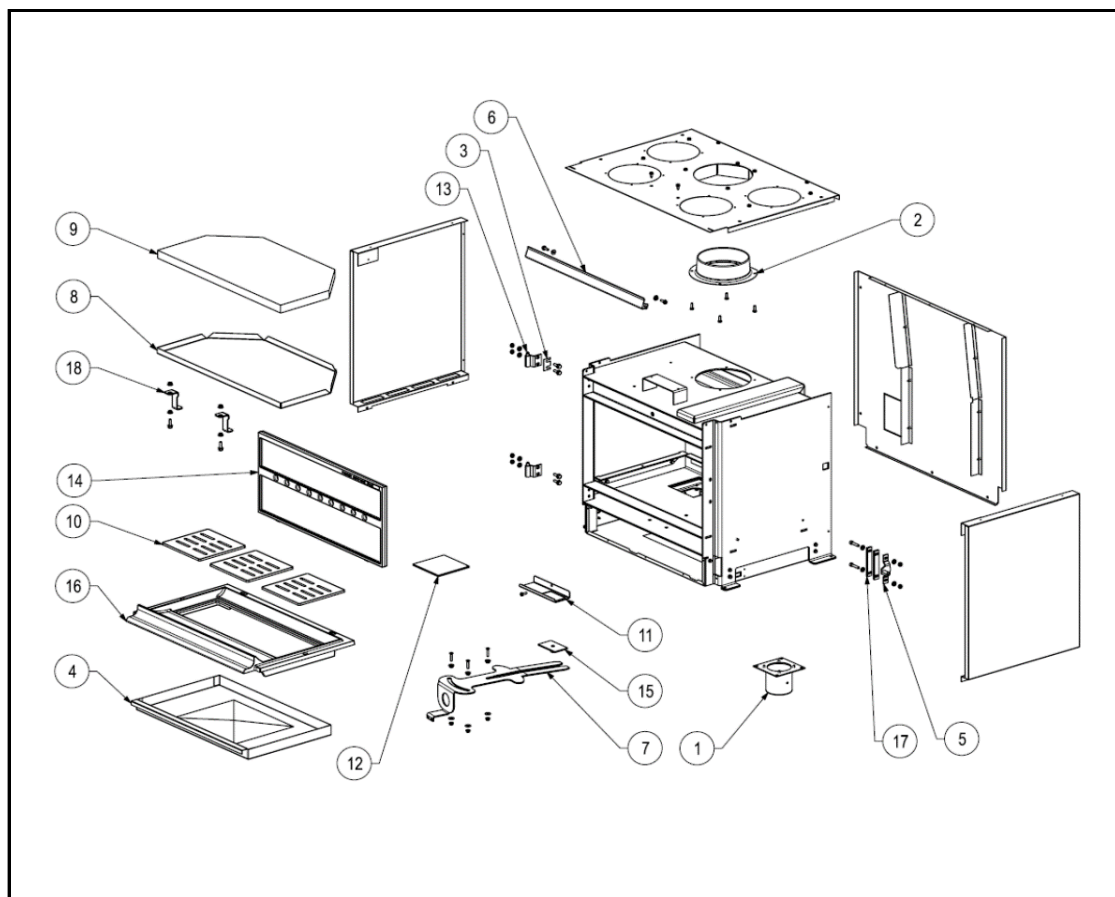

**VUE ÉCLATÉE - LISTE DES PIÈCES DÉTACHÉES  
EXPLODED VIEW - SPARE PARTS LIST**

**NÉO 55 E**  
FR9011320B

N°	REF	DESCRIPTION	QTÉ
1	FR1011710B	BUSE D75	1
2	FR1011780B	BUSE	1
3	FR1017250B	CALAGE DE PORTE	1
4	FR1021200B	CENDRIER	1
5	FR1021930B	CHAPE DE PORTE	1
6	FR1024180B	CLAPET D'ORIENTATION	1
7	FR0004180B	COMMANDE REGISTRE D'AIR	1
8	FR1037850B	DEFLECTEUR INOX	1
9	FR0005590B	DOUBLURE VERMICULITE	1
10	FR1067540B	GRILLE	2
11	FR1072550B	MAINTIEN REGISTRE D'AIR	1
12	FR1079350B	OBTURATEUR DE BUSE D75	1
13	FR0012080B	PAUMELLE	2
14	FR1084700B	PLAQUE D'ATRE	1
15	FR1095610B	REGISTRE AIR DE GRILLE	1
16	FR1100200B	SOLE	1
17	FR1103150B	SUPPORT CHAPE	2
18	FR1104280B	SUPPORT DEFLECTEUR	2

N°	REF	DESCRIPTION	QTÉ
1	FR1007630B	BANDEAU FRONTALE	1
2	FR1036200B	DEFLECTEUR DE VITRE	2
3	FR1062180B	FIXE VITRE INFERIEUR	1
4	FR1063030B	FIXE VITRE SUPERIEURE	1
5	FR0010550B	JOINT DE VITRE (14mm)	1,6 m
6	FR0010750B	JOINT DE PORTE (14X8mm)	2,5 m
7	FR1074310B	MONTANT DE CADRE	2
8	FR1088490B	POIGNEE	1
9	FR1096970B	RENFORT DE CADRE	2
10	FR1112280B	TRAVERSE INFERIEURE CADRE	1
11	FR1113420B	TRAVERSE SUPERIEUR CADRE	1
12	FR0018470B	VITRE (493X393)	1
NON VUE	FR1092430B	PORTE COMPLETE	1