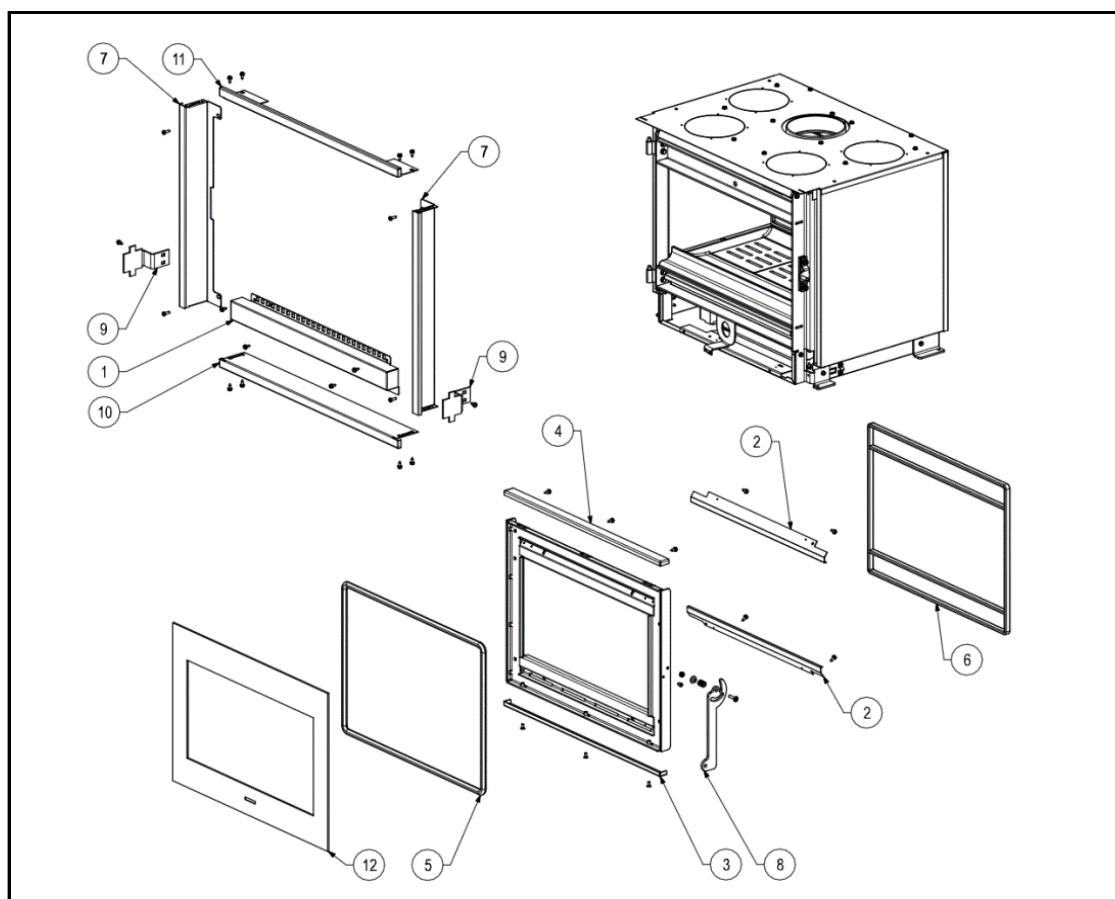

**VUE ÉCLATÉE - LISTE DES PIÈCES DÉTACHÉES  
EXPLODED VIEW - SPARE PARTS LIST**

**NÉO 55 E**  
FR9011320B

N°	REF	DESCRIPTION	QTÉ
1	FR1011710B	BUSE D75	1
2	FR1011780B	BUSE	1
3	FR1017250B	CALAGE DE PORTE	1
4	FR1021200B	CENDRIER	1
5	FR1021930B	CHAPE DE PORTE	1
6	FR1024180B	CLAPET D'ORIENTATION	1
7	FR0004180B	COMMANDE REGISTRE D'AIR	1
8	FR1037850B	DEFLECTEUR INOX	1
9	FR0005590B	DOUBLURE VERMICULITE	1
10	FR1067540B	GRILLE	2
11	FR1072550B	MAINTIEN REGISTRE D'AIR	1
12	FR1079350B	OBTURATEUR DE BUSE D75	1
13	FR0012080B	PAUMELLE	2
14	FR1084700B	PLAQUE D'ATRE	1
15	FR1095610B	REGISTRE AIR DE GRILLE	1
16	FR1100200B	SOLE	1
17	FR1103150B	SUPPORT CHAPE	2
18	FR1104280B	SUPPORT DEFLECTEUR	2

N°	REF	DESCRIPTION	QTÉ
1	FR1007630B	BANDEAU FRONTALE	1
2	FR1036200B	DEFLECTEUR DE VITRE	2
3	FR1062180B	FIXE VITRE INFERIEUR	1
4	FR1063030B	FIXE VITRE SUPERIEURE	1
5	FR0010550B	JOINT DE VITRE (14mm)	1,6 m
6	FR0010750B	JOINT DE PORTE (14X8mm)	2,5 m
7	FR1074310B	MONTANT DE CADRE	2
8	FR1088490B	POIGNEE	1
9	FR1096970B	RENFORT DE CADRE	2
10	FR1112280B	TRAVERSE INFERIEURE CADRE	1
11	FR1113420B	TRAVERSE SUPERIEUR CADRE	1
12	FR0018470B	VITRE (493X393)	1
NON VUE	FR1092430B	PORTE COMPLETE	1