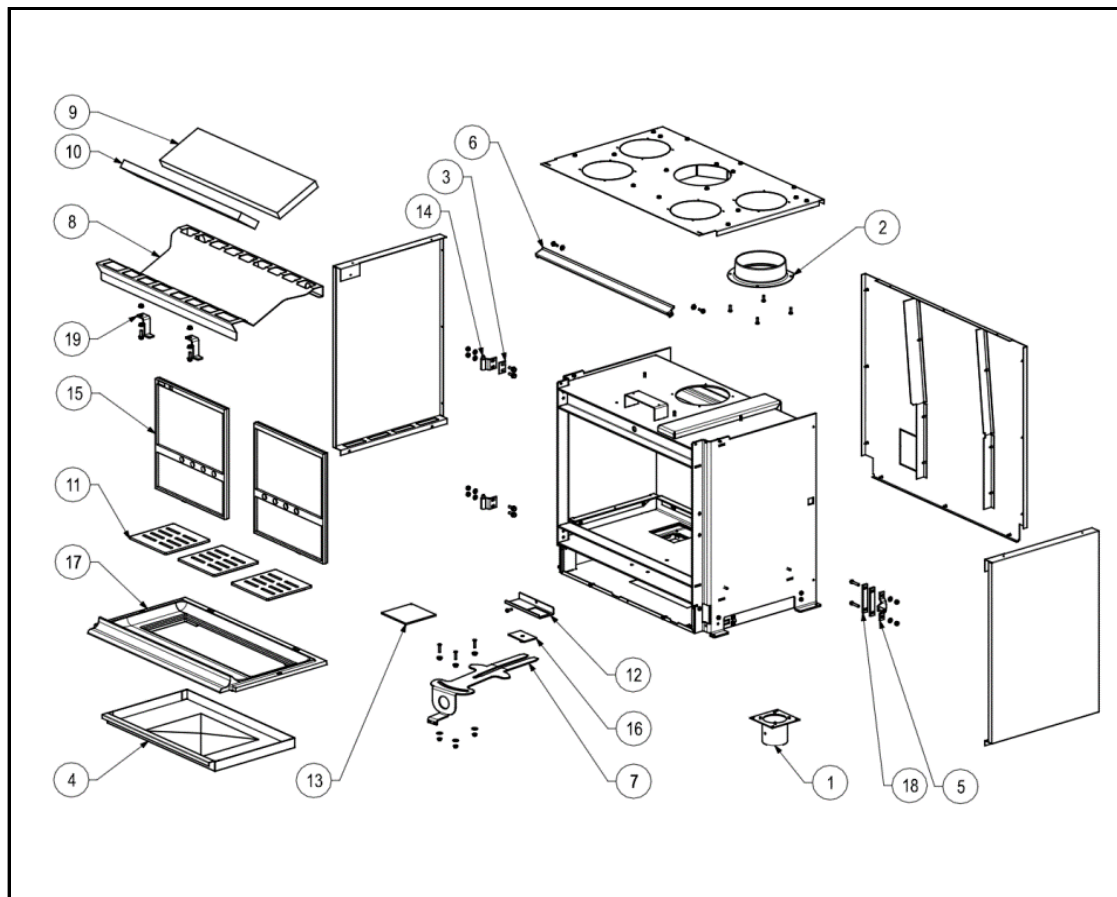

VUE ÉCLATÉE - LISTE DES PIÈCES DÉTACHÉES EXPLODED VIEW - SPARE PARTS LIST

NÉO 76
FR9006770B

N°	REF	DESCRIPTION	QTÉ
1	FR1011710B	BUSE D75	1
2	FR1011780B	BUSE	1
3	FR1017250B	CALAGE DE PORTE	1
4	FR1021190B	CENDRIER	1
5	FR1021930B	CHAPE DE PORTE	1
6	FR1024170B	CLAPET D'ORIENTATION	1
7	FR0004190B	COMMANDE REGISTRE D'AIR	1
8	FR1038120B	DEFLECTEUR INOX	1
9	FR0005600B	DOUBLURE VERM. (550x160x25)	1
10	FR0005610B	DOUBLURE VERM. (550x80x25)	1
11	FR1067540B	GRILLE	3
12	FR1072550B	MAINTIEN REGISTRE D'AIR	1
13	FR1079370B	OBTURATEUR DE BUSE D75	1
14	FR0012080B	PAUMELLE	2
15	FR1000240B	PLAQUE D'ATRE (1/2)	2
16	FR1095610B	REGISTRE AIR DE GRILLE	1
17	FR1100540B	SOLE	1
18	FR1103150B	SUPPORT CHAPE	2
19	FR1104280B	SUPPORT DEFLECTEUR	2

N°	REF	DESCRIPTION	QTÉ
1	FR1007670B	BANDEAU FRONTALE	1
2	FR1036370B	DEFLECTEUR DE VITRE	2
3	FR1062410B	FIXE VITRE INFERIEUR	1
4	FR1063160B	FIXE VITRE SUPERIEURE	1
5	FR0010550B	JOINT DE VITRE (14mm)	2,3 m
6	FR0010750B	JOINT DE PORTE (14X8mm)	3,6 m
7	FR1074300B	MONTANT DE CADRE	2
8	FR1088450B	POIGNEE	1
9	FR1096970B	RENFORT DE CADRE	2
10	FR1113150B	TRAVERSE INFERIEURE CADRE	1
11	FR1114940B	TRAVERSE SUPERIEUR CADRE	1
12	FR0018530B	VITRE (703X535)	1
NON VUE	FR1092320B	PORTE COMPLETE	1