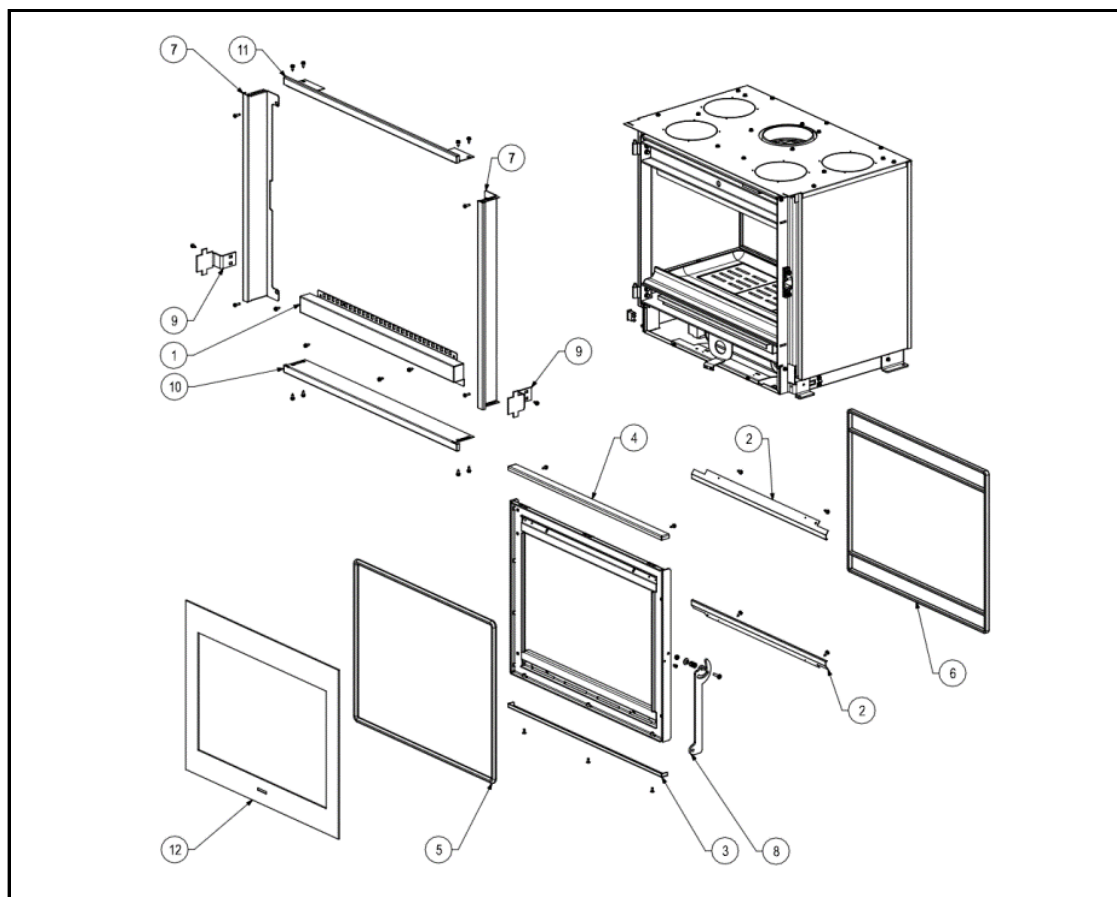

VUE ÉCLATÉE - LISTE DES PIÈCES DÉTACHÉES EXPLODED VIEW - SPARE PARTS LIST

NÉO 76
FR9006770B

N°	REF	DESCRIPTION	QTÉ
1	FR1011710B	BUSE D75	1
2	FR1011780B	BUSE	1
3	FR1017250B	CALAGE DE PORTE	1
4	FR1021190B	CENDRIER	1
5	FR1021930B	CHAPE DE PORTE	1
6	FR1024170B	CLAPET D'ORIENTATION	1
7	FR0004190B	COMMANDE REGISTRE D'AIR	1
8	FR1038120B	DEFLECTEUR INOX	1
9	FR0005600B	DOUBLURE VERM. (550x160x25)	1
10	FR0005610B	DOUBLURE VERM. (550x80x25)	1
11	FR1067540B	GRILLE	3
12	FR1072550B	MAINTIEN REGISTRE D'AIR	1
13	FR1079370B	OBTURATEUR DE BUSE D75	1
14	FR0012080B	PAUMELLE	2
15	FR1000240B	PLAQUE D'ATRE (1/2)	2
16	FR1095610B	REGISTRE AIR DE GRILLE	1
17	FR1100540B	SOLE	1
18	FR1103150B	SUPPORT CHAPE	2
19	FR1104280B	SUPPORT DEFLECTEUR	2

N°	REF	DESCRIPTION	QTÉ
1	FR1007670B	BANDEAU FRONTALE	1
2	FR1036370B	DEFLECTEUR DE VITRE	2
3	FR1062410B	FIXE VITRE INFERIEUR	1
4	FR1063160B	FIXE VITRE SUPERIEURE	1
5	FR0010550B	JOINT DE VITRE (14mm)	2,3 m
6	FR0010750B	JOINT DE PORTE (14X8mm)	3,6 m
7	FR1074300B	MONTANT DE CADRE	2
8	FR1088450B	POIGNEE	1
9	FR1096970B	RENFORT DE CADRE	2
10	FR1113150B	TRAVERSE INFERIEURE CADRE	1
11	FR1114940B	TRAVERSE SUPERIEUR CADRE	1
12	FR0018530B	VITRE (703X535)	1
NON VUE	FR1092320B	PORTE COMPLETE	1