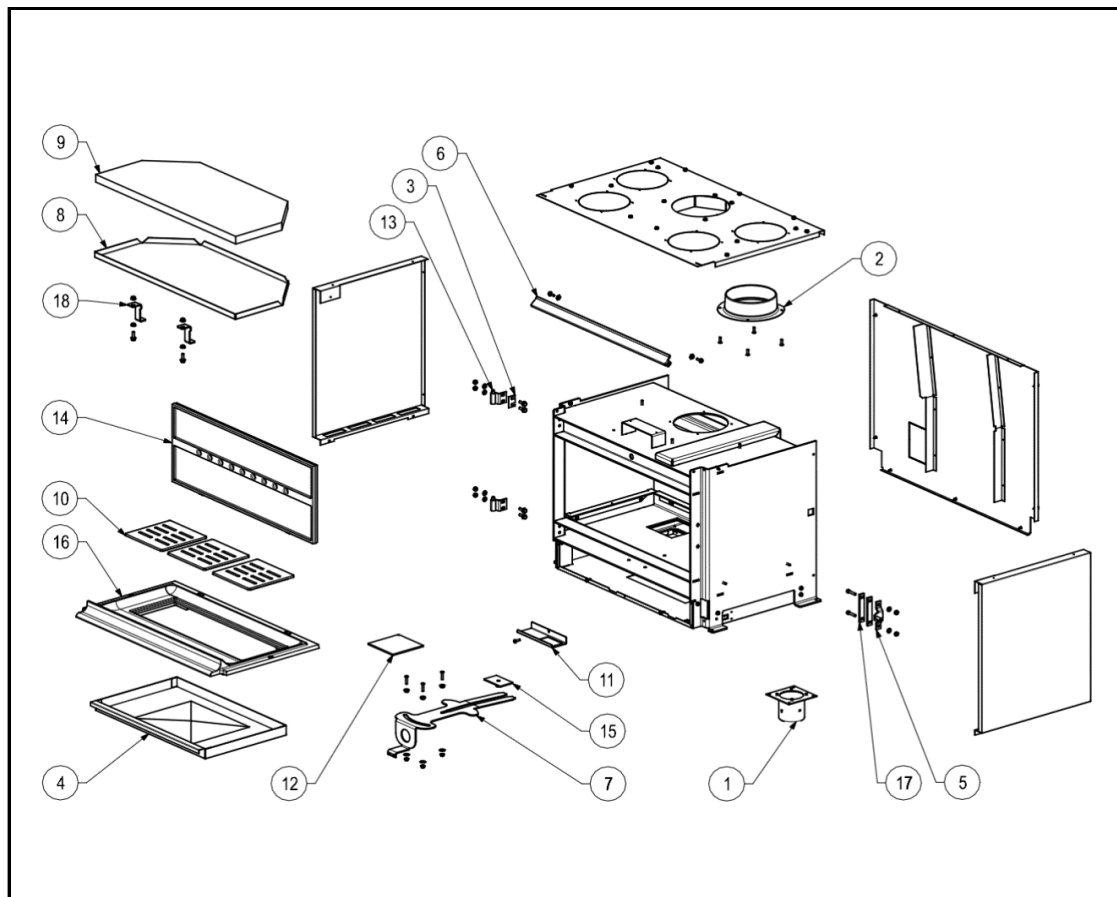

## VUE ÉCLATÉE - LISTE DES PIÈCES DÉTACHÉES EXPLODED VIEW - SPARE PARTS LIST

**NÉO 76 16-9**  
**FR9006780B**

N°	REF	DESCRIPTION	QTÉ
1	FR1011710B	BUSE D75	1
2	FR1011780B	BUSE	1
3	FR1017250B	CALAGE DE PORTE	1
4	FR1021190B	CENDRIER	1
5	FR1021930B	CHAPE DE PORTE	1
6	FR1024170B	CLAPET D'ORIENTATION	1
7	FR0004190B	COMMANDE REGISTRE D'AIR	1
8	FR1037830B	DEFLECTEUR INOX	1
9	FR0005640B	DOUBLURE VERMICULITE	1
10	FR1067540B	GRILLE	3
11	FR1072550B	MAINTIEN REGISTRE D'AIR	1
12	FR1079370B	OBTURATEUR DE BUSE D75	1
13	FR0012080B	PAUMELLE	2
14	FR1084690B	PLAQUE D'ATRE	1
15	FR1095610B	REGISTRE AIR DE GRILLE	1
16	FR1100540B	SOLE	1
17	FR1103150B	SUPPORT CHAPE	2
18	FR1104280B	SUPPORT DEFLECTEUR	2

N°	REF	DESCRIPTION	QTÉ
1	FR1007670B	BANDEAU FRONTALE	1
2	FR1036370B	DEFLECTEUR DE VITRE	2
3	FR1062410B	FIXE VITRE INFERIEUR	1
4	FR1063160B	FIXE VITRE SUPERIEURE	1
5	FR0010550B	JOINT DE VITRE (14mm)	2,1 m
6	FR0010750B	JOINT DE PORTE (14X8mm)	3,3 m
7	FR1073170B	MONTANT DE CADRE	2
8	FR1088490B	POIGNEE	1
9	FR1096970B	RENFORT DE CADRE	2
10	FR1113150B	TRAVERSE INFERIEURE CADRE	1
11	FR1114940B	TRAVERSE SUPERIEUR CADRE	1
12	FR0018510B	VITRE (703X430)	1
NON VUE	FR1092420B	PORTE COMPLETE	1