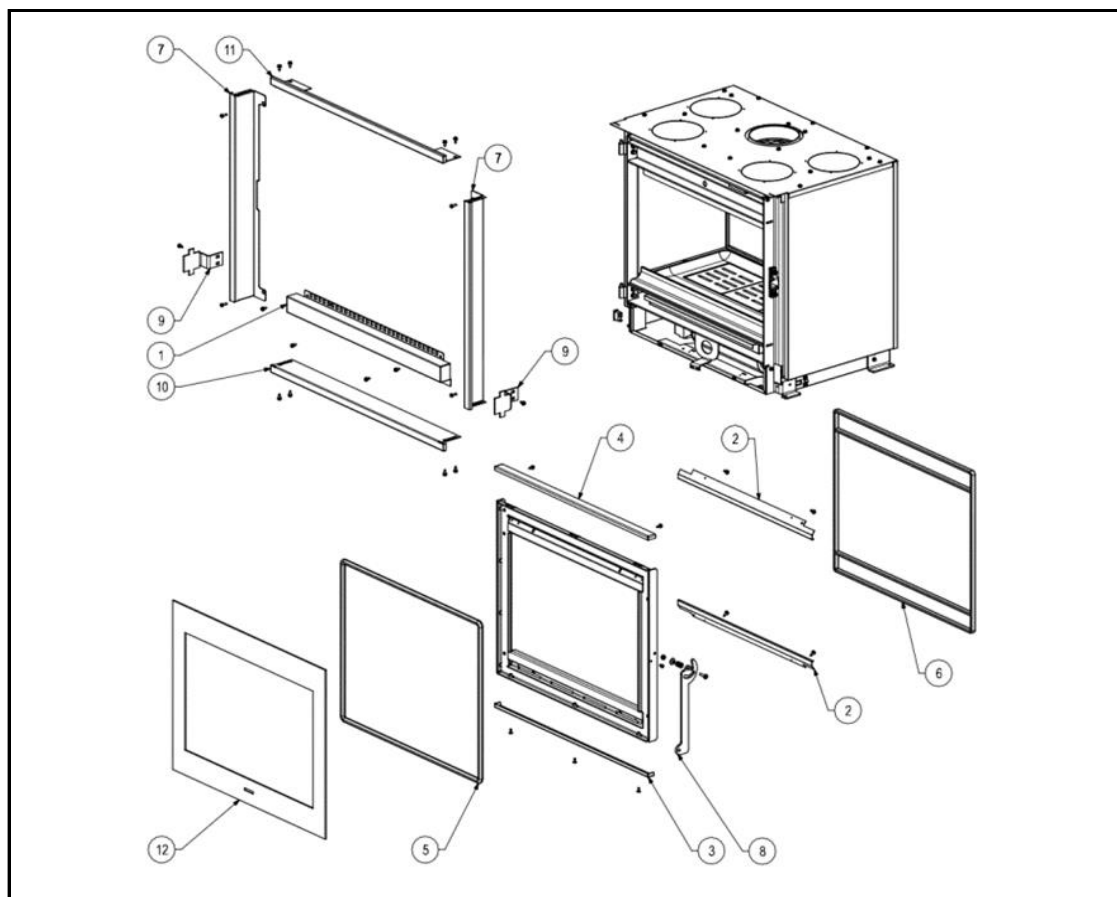

## VUE ÉCLATÉE - LISTE DES PIÈCES DÉTACHÉES EXPLODED VIEW - SPARE PARTS LIST

**NÉO 76 16-9**  
**FR9006780B**

N°	REF	DESCRIPTION	QTÉ
1	FR1011710B	BUSE D75	1
2	FR1011780B	BUSE	1
3	FR1017250B	CALAGE DE PORTE	1
4	FR1021190B	CENDRIER	1
5	FR1021930B	CHAPE DE PORTE	1
6	FR1024170B	CLAPET D'ORIENTATION	1
7	FR0004190B	COMMANDE REGISTRE D'AIR	1
8	FR1037830B	DEFLECTEUR INOX	1
9	FR0005640B	DOUBLURE VERMICULITE	1
10	FR1067540B	GRILLE	3
11	FR1072550B	MAINTIEN REGISTRE D'AIR	1
12	FR1079370B	OBTURATEUR DE BUSE D75	1
13	FR0012080B	PAUMELLE	2
14	FR1084690B	PLAQUE D'ATRE	1
15	FR1095610B	REGISTRE AIR DE GRILLE	1
16	FR1100540B	SOLE	1
17	FR1103150B	SUPPORT CHAPE	2
18	FR1104280B	SUPPORT DEFLECTEUR	2

N°	REF	DESCRIPTION	QTÉ
1	FR1007670B	BANDEAU FRONTALE	1
2	FR1036370B	DEFLECTEUR DE VITRE	2
3	FR1062410B	FIXE VITRE INFERIEUR	1
4	FR1063160B	FIXE VITRE SUPERIEURE	1
5	FR0010550B	JOINT DE VITRE (14mm)	2,1 m
6	FR0010750B	JOINT DE PORTE (14X8mm)	3,3 m
7	FR1073170B	MONTANT DE CADRE	2
8	FR1088490B	POIGNEE	1
9	FR1096970B	RENFORT DE CADRE	2
10	FR1113150B	TRAVERSE INFERIEURE CADRE	1
11	FR1114940B	TRAVERSE SUPERIEUR CADRE	1
12	FR0018510B	VITRE (703X430)	1
NON VUE	FR1092420B	PORTE COMPLETE	1