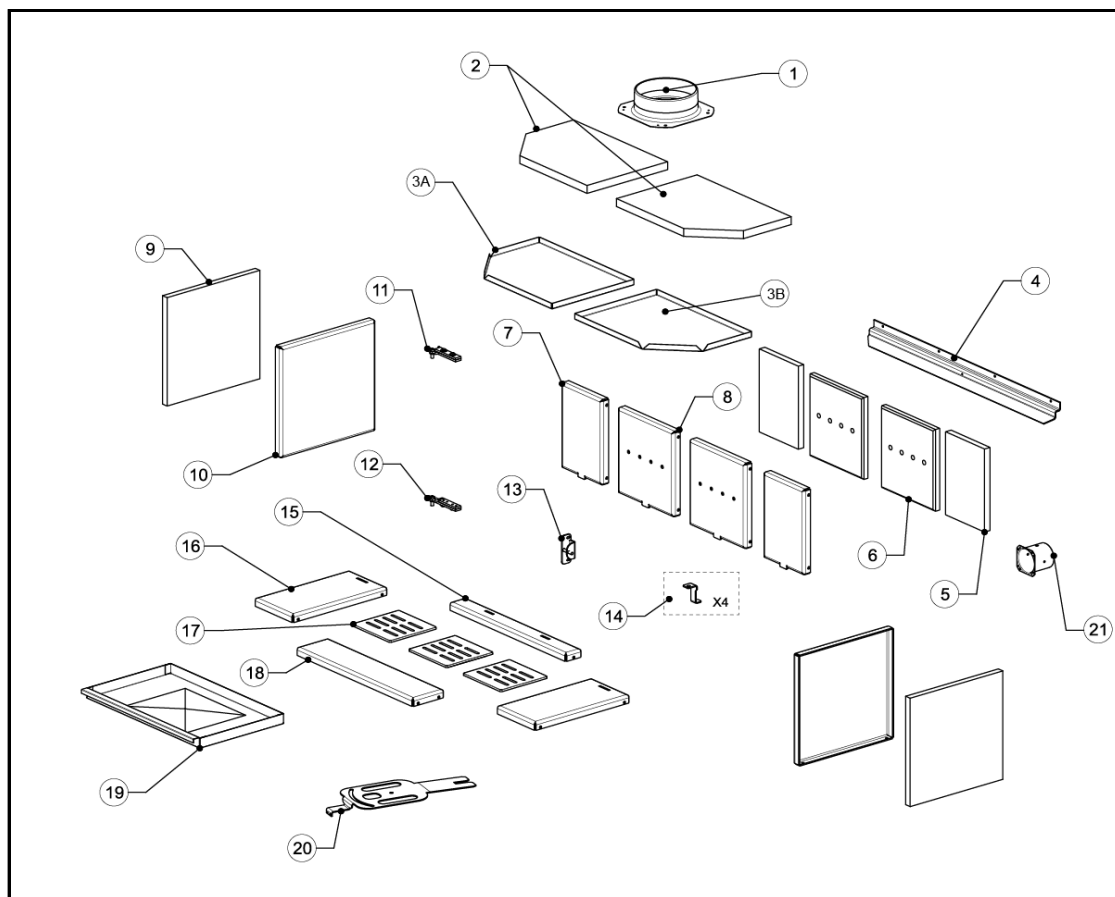

**VUE ÉCLATÉE - LISTE DES PIÈCES DÉTACHÉES  
EXPLODED VIEW - SPARE PARTS LIST**

**NÉO 100 E**  
**FR9010720B**

N°	REF	DESCRIPTION	QTÉ
1	FR1011820B	BUSE	1
2	FR0005660B	DOUBLURE VERMICULITE	2
3A	FR1038050B	DEFLECTEUR INOX GAUCHE	1
3B	FR1038020B	DEFLECTEUR INOX DROIT	1
4	FR1048710B	SUPPORT PROTECTION	1
5	FR0049290B	VERMICULITE FOND SANS TROU	2
6	FR0005580B	VERMICULITE AVEC TROU	2
7	FR1094880B	PROTECTION FOND SANS TROU	2
8	FR1093630B	PROTECTION AVEC TROU FOND	2
9	FR0049300B	VERMICULITE COTE DR/GA	2
10	FR1094690B	PROTECTION LATERALE	2
11	FR1102170B	SUPPORT AXE DE CHARNIERE SUP	1
12	FR1102090B	SUPPORT AXE DE CHARNIERE INF	1
13	FR1021970B	CHAPE DE PORTE	1
14	FR1104280B	SUPPORT DEFLECTEUR	4
15	FR1093370B	PROTECTION ARRIERE DE SOLE	1
16	FR1093850B	PROTECTION COTES DE SOLE	2
17	FR1067540B	GRILLE	3
18	FR1093540B	PROTECTION AVANT DE SOLE	1
19	FR1021190B	CENDRIER	1
20	FR0004170B	COMMANDE REGISTRE D'AIR	1
21	FR1011710B	BUSE D75	1

N°	REF	DESCRIPTION	QTÉ
1	FR0019170B	VITRE (937X487)	1
2	FR0010700B	JOINT DE VITRE (10X2)	2,7 m
3	FR1036860B	DEFLECTEUR DE VITRE	2
4	FR1062200B	FIXE VITRE INFERIEUR	1
5	FR1062960B	FIXE VITRE SUPERIEURE	1
6	FR1088820B	POIGNEE	1
7	FR0010750B	JOINT DE PORTE (14X8 mm)	4,5 m
8	FR1091890B	PORTE COMPLETE	1