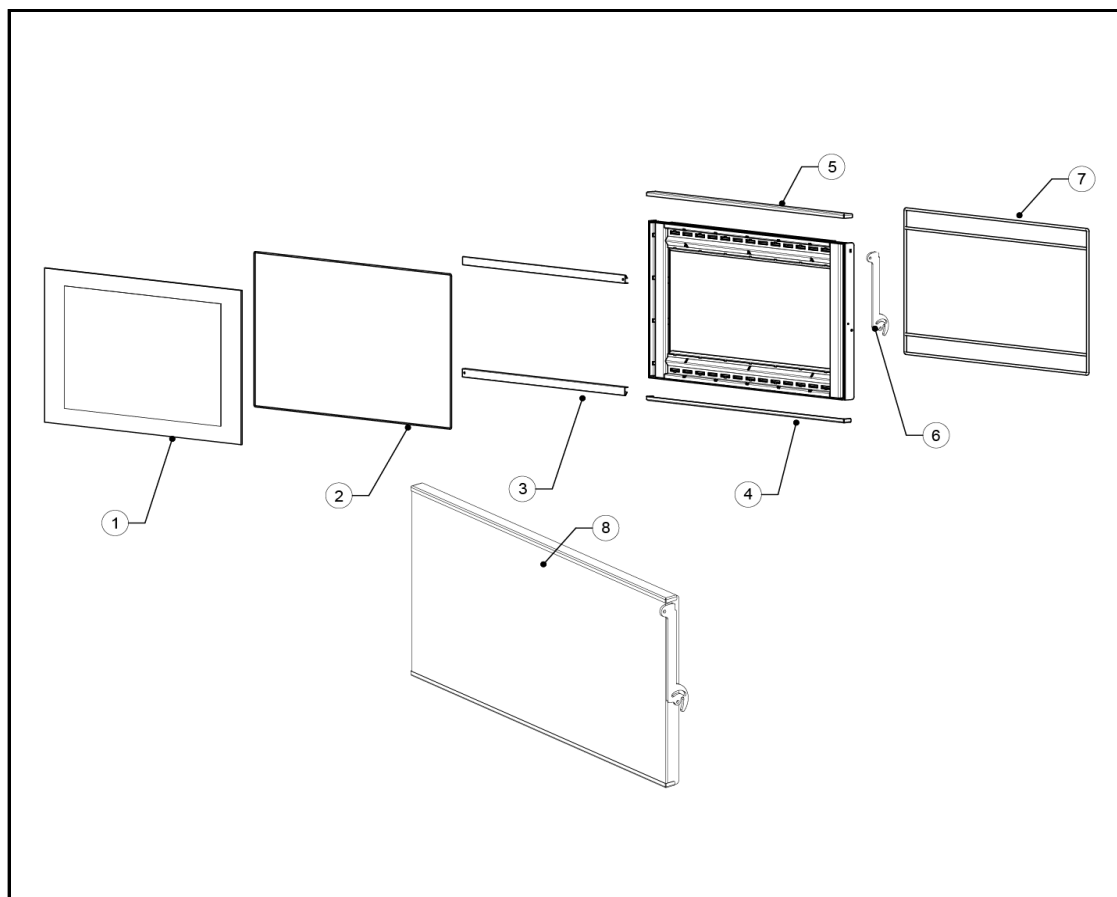

**VUE ÉCLATÉE - LISTE DES PIÈCES DÉTACHÉES  
EXPLODED VIEW - SPARE PARTS LIST**

**NÉO 100 E**  
**FR9010720B**

N°	REF	DESCRIPTION	QTÉ
1	FR1011820B	BUSE	1
2	FR0005660B	DOUBLURE VERMICULITE	2
3A	FR1038050B	DEFLECTEUR INOX GAUCHE	1
3B	FR1038020B	DEFLECTEUR INOX DROIT	1
4	FR1048710B	SUPPORT PROTECTION	1
5	FR0049290B	VERMICULITE FOND SANS TROU	2
6	FR0005580B	VERMICULITE AVEC TROU	2
7	FR1094880B	PROTECTION FOND SANS TROU	2
8	FR1093630B	PROTECTION AVEC TROU FOND	2
9	FR0049300B	VERMICULITE COTE DR/GA	2
10	FR1094690B	PROTECTION LATERALE	2
11	FR1102170B	SUPPORT AXE DE CHARNIERE SUP	1
12	FR1102090B	SUPPORT AXE DE CHARNIERE INF	1
13	FR1021970B	CHAPE DE PORTE	1
14	FR1104280B	SUPPORT DEFLECTEUR	4
15	FR1093370B	PROTECTION ARRIERE DE SOLE	1
16	FR1093850B	PROTECTION COTES DE SOLE	2
17	FR1067540B	GRILLE	3
18	FR1093540B	PROTECTION AVANT DE SOLE	1
19	FR1021190B	CENDRIER	1
20	FR0004170B	COMMANDE REGISTRE D'AIR	1
21	FR1011710B	BUSE D75	1

N°	REF	DESCRIPTION	QTÉ
1	FR0019170B	VITRE (937X487)	1
2	FR0010700B	JOINT DE VITRE (10X2)	2,7 m
3	FR1036860B	DEFLECTEUR DE VITRE	2
4	FR1062200B	FIXE VITRE INFERIEUR	1
5	FR1062960B	FIXE VITRE SUPERIEURE	1
6	FR1088820B	POIGNEE	1
7	FR0010750B	JOINT DE PORTE (14X8 mm)	4,5 m
8	FR1091890B	PORTE COMPLETE	1