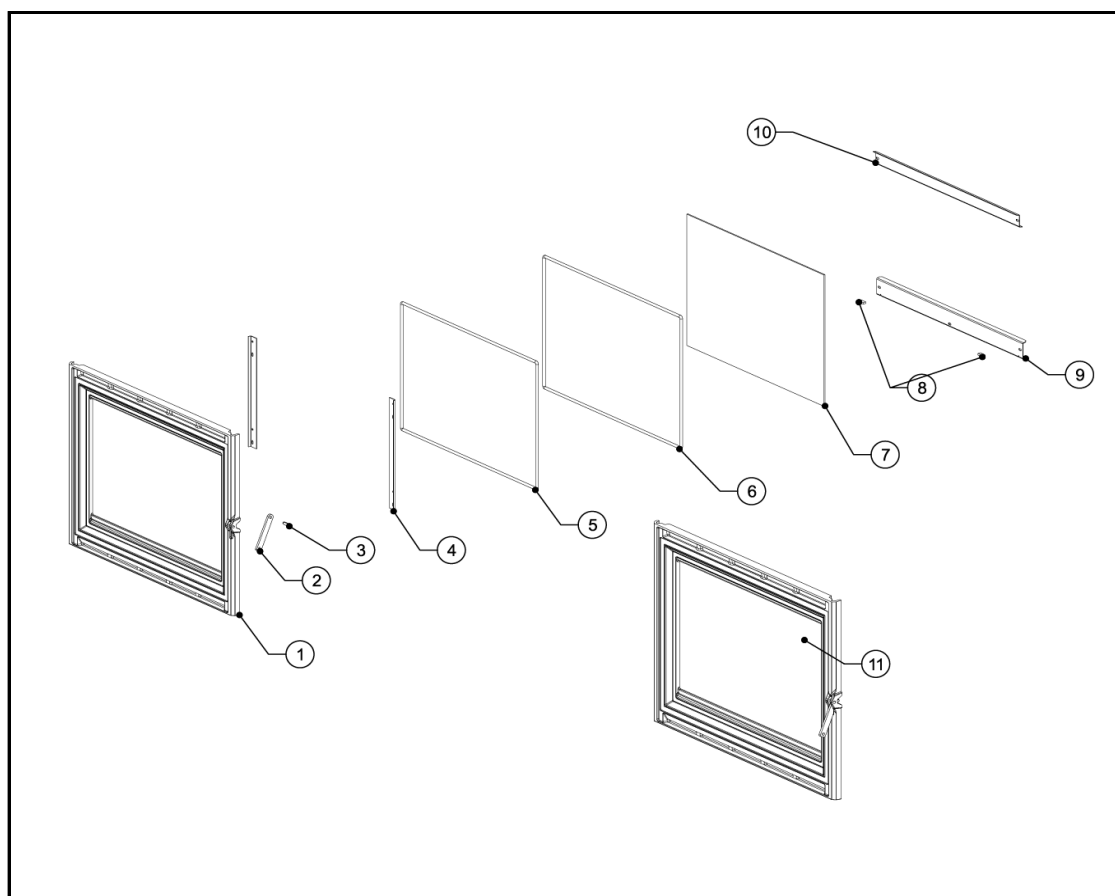

**VUE ÉCLATÉE - LISTE DES PIÈCES DÉTACHÉES
EXPLODED VIEW - SPARE PARTS LIST**

TERTIO 76
FR9008320B

N°	REF	DESCRIPTION	QTÉ
1	FR1011850B	BUSE	1
2	FR1058480B	FIXATION DEFLECTEUR	1
3	FR1034230B	DEFLECTEUR INOX	1
4	FR1081920B	SUPPORT DEFLECTEUR	2
5	FR0012080B	PAUMELLE	2
6	FR0012620B	PLAQUE D'ATRE	1
7	FR0008480B	GRILLE	1
8	FR1002060B	APPUI ARRIERE DE SOLE	1
9	FR1002620B	APPUI LATERAL DE SOLE	2
10	FR0015390B	SOLE	2
11	FR1021920B	CHAPE DE PORTE	1
12	FR1021220B	CENDRIER	1
13	FR1095790B	REGISTRE AIR	1
14	FR1107830B	SUPPORT TIRETTE	1
15	FR1072220B	TIRETTE COMMANDE REGISTRE	1

N°	REF	DESCRIPTION	QTÉ
1	FR1015670B	CADRE DE PORTE	1
2	FR1088410B	POIGNEE	1
3	FR0008220B	GOUPILLE ELASTIQUE	1
4	FR1063680B	FIXE VITRE VERTICAL	2
5	FR0010750B	JOINT DE PORTE (14X8mm)	3 m
6	FR0010610B	JOINT DE VITRE (8mm)	2 m
7	FR0018700B	VITRE (622X422)	1
8	FR0003370B	CENTREUR DE VITRE	2
9	FR1062430B	FIXE VITRE INFERIEUR	1
10	FR1036930B	DEFLECTEUR DE VITRE	1
11	FR1092480B	ENSEMBLE PORTE	1