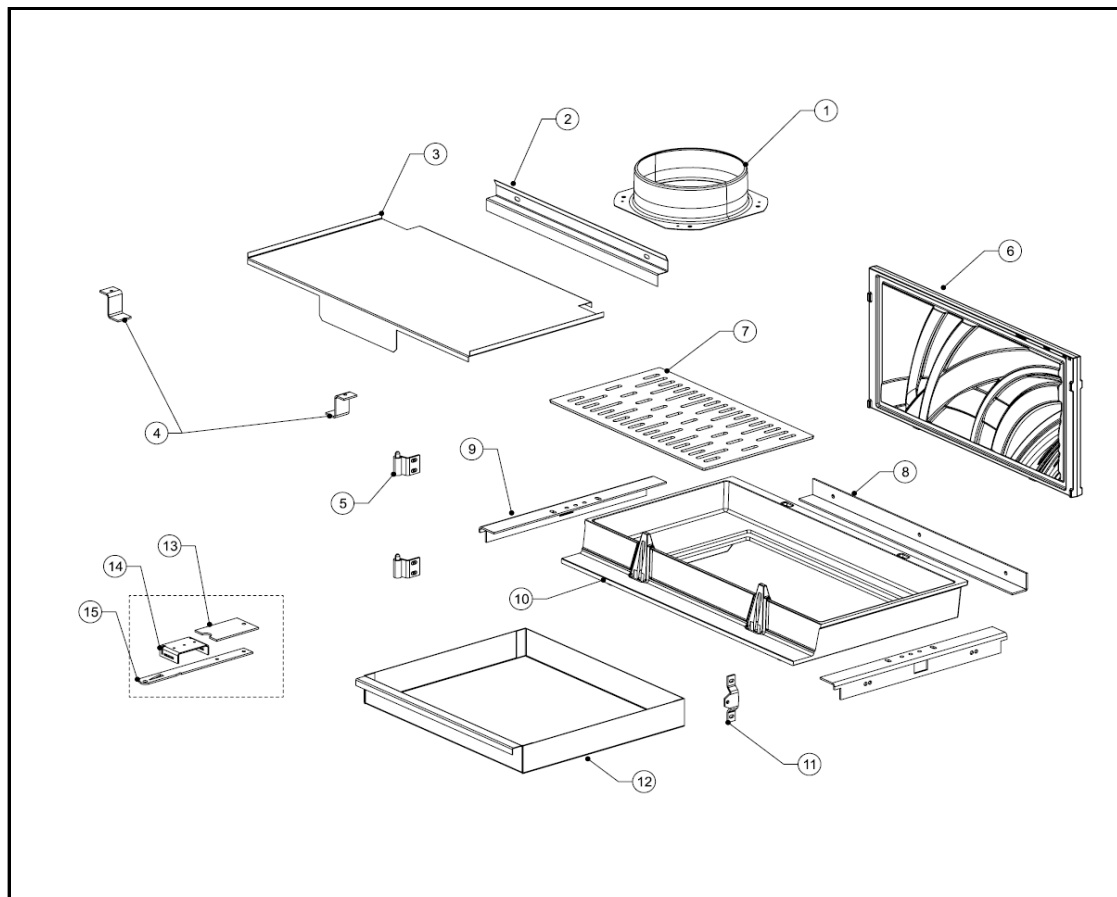

**VUE ÉCLATÉE - LISTE DES PIÈCES DÉTACHÉES
EXPLODED VIEW - SPARE PARTS LIST**

TERTIO 76
FR9008320B

N°	REF	DESCRIPTION	QTÉ
1	FR1011850B	BUSE	1
2	FR1058480B	FIXATION DEFLECTEUR	1
3	FR1034230B	DEFLECTEUR INOX	1
4	FR1081920B	SUPPORT DEFLECTEUR	2
5	FR0012080B	PAUMELLE	2
6	FR0012620B	PLAQUE D'ATRE	1
7	FR0008480B	GRILLE	1
8	FR1002060B	APPUI ARRIERE DE SOLE	1
9	FR1002620B	APPUI LATERAL DE SOLE	2
10	FR0015390B	SOLE	2
11	FR1021920B	CHAPE DE PORTE	1
12	FR1021220B	CENDRIER	1
13	FR1095790B	REGISTRE AIR	1
14	FR1107830B	SUPPORT TIRETTE	1
15	FR1072220B	TIRETTE COMMANDE REGISTRE	1

N°	REF	DESCRIPTION	QTÉ
1	FR1015670B	CADRE DE PORTE	1
2	FR1088410B	POIGNEE	1
3	FR0008220B	GOUPILLE ELASTIQUE	1
4	FR1063680B	FIXE VITRE VERTICAL	2
5	FR0010750B	JOINT DE PORTE (14X8mm)	3 m
6	FR0010610B	JOINT DE VITRE (8mm)	2 m
7	FR0018700B	VITRE (622X422)	1
8	FR0003370B	CENTREUR DE VITRE	2
9	FR1062430B	FIXE VITRE INFERIEUR	1
10	FR1036930B	DEFLECTEUR DE VITRE	1
11	FR1092480B	ENSEMBLE PORTE	1