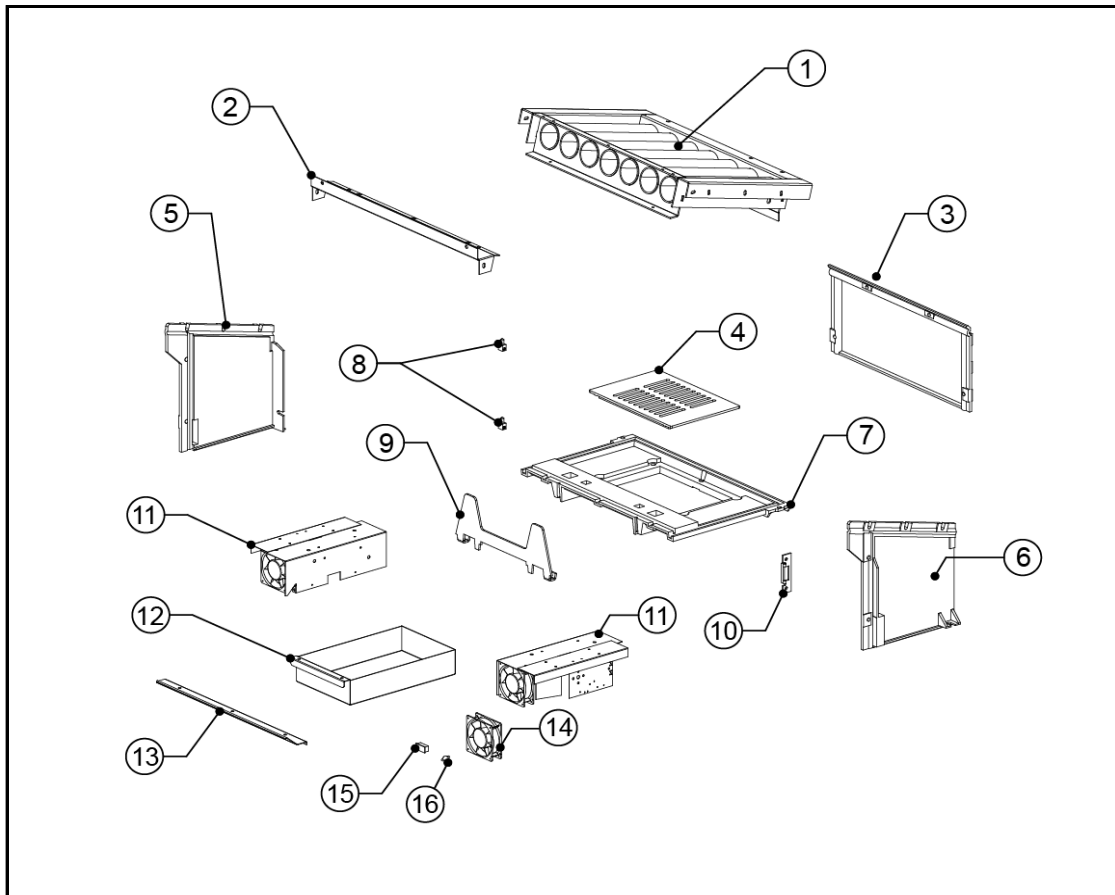

VUE ÉCLATÉE - LISTE DES PIÈCES DÉTACHÉES EXPLODED VIEW - SPARE PARTS LIST

**INSERT TURBO 634
FR9005550B**

N°	REF	DESCRIPTION	QTÉ
1	FR1041620B	ECHANGEUR	1
2	FR1048990B	EQUERRE D'ETANCHEITE	1
3	FR1084580B	PLAQUE D'ATRE	1
4	FR0008410B	GRILLE	1
5	FR0004740B	COTE FONTE GAUCHE	1
6	FR0004560B	COTE FONTE DROIT	1
7	FR0015410B	SOLE	1
8	FR0012260B	PIVOT DE PORTE	2
9	FR0003590B	CHENET	1
10	FR1086250B	PLAQUETTE DE REGLAGE	1
11	FR1108130B	SUPPORT VENTILATEUR	2
12	FR1021160B	CENDRIER	1
13	FR1037610B	DEFLECTEUR INFERIEUR	1
14	FR0016890B	VENTILATEUR	2
15	FR0010430B	INVERSEUR	1
16	FR0015820B	THERMOSTAT	2

N°	REF	DESCRIPTION	QTÉ
1	FR1066320B	FRONTON	1
2	FR0011350B	MONTANT DE FAÇADE DR/GA	2
3	FR1008740B	BANDEAU INF + PORTE CENDRIER	1
4	FR1086710B	PLAQUETTE INTERRUPTEUR	1
5	FR1034520B	DEFLECTEUR DE VITRE	1
6	FR1060690B	FIXE JOINT SUPERIEUR	1
7	FR1064290B	FIXE JOINT LAT DROIT	1
8	FR1064420B	FIXE JOINT LAT GAUCHE	1
9	FR1064210B	FIXE JOINT INF.	1
10	FR0010770B	JOINT DE PORTE (6X12mm)	2m
11	FR0018670B	VITRE (522X279)	1
12	FR1088240B	POIGNEE DE PORTE	1
13	FR1015540B	CADRE DE PORTE	1
14	FR0006030B	ECROU	1
15	FR0014180B	RESSORT	1
16	FR0014750B	RONDELLE	1
17	FR0008200B	AXE PORTE CENDRIER	1
18	FR1006260B	ENSEMBLE BOUTON PERC. ASS.	1
19	FR1006990B	ENSEMBLE MONTÉ AXE VERROU	1
NON VUE	FR0010610B	JOINT DE VITRE (8mm)	2m
NON VUE	FR1091480B	PORTE COMPLETE	1
NON VUE	FR0001790B	JOINT CENDRIER	1m