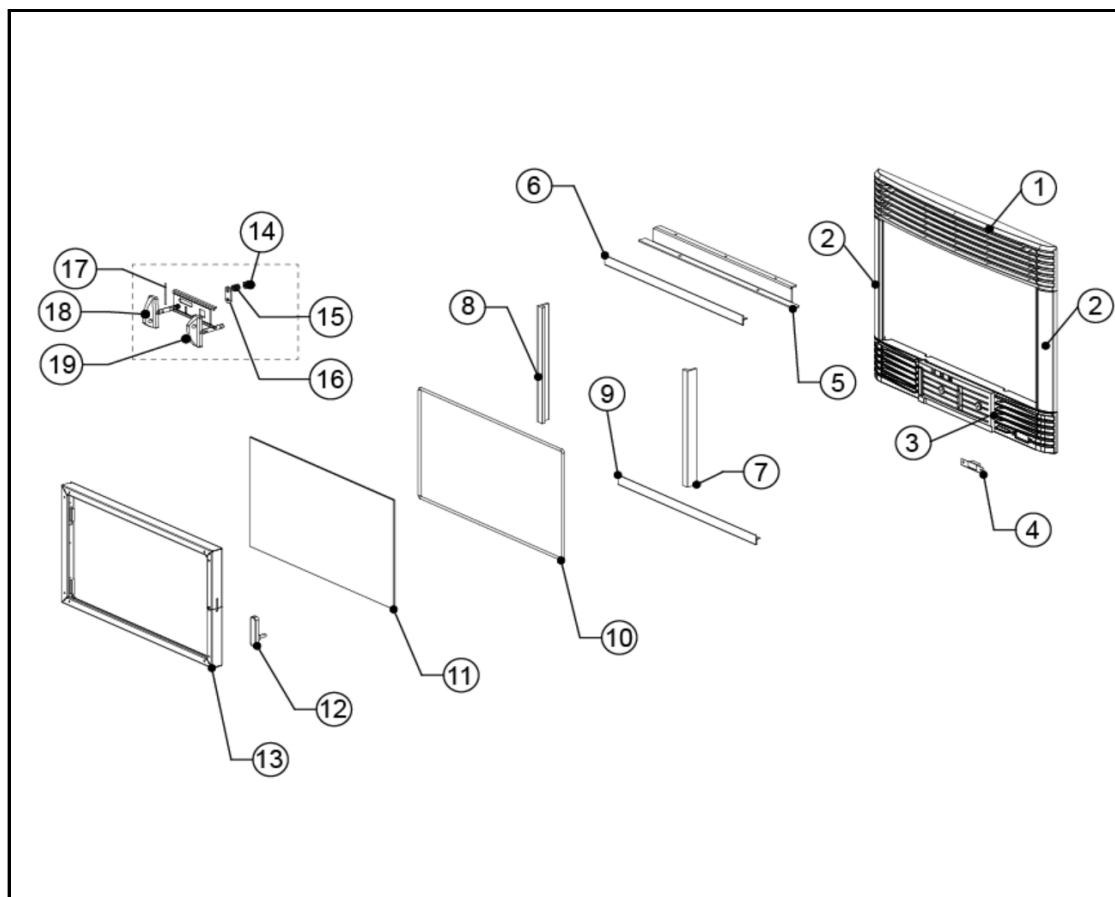

VUE ÉCLATÉE - LISTE DES PIÈCES DÉTACHÉES EXPLODED VIEW - SPARE PARTS LIST

**INSERT TURBO 634
FR9005550B**

N°	REF	DESCRIPTION	QTÉ
1	FR1041620B	ECHANGEUR	1
2	FR1048990B	EQUERRE D'ETANCHEITE	1
3	FR1084580B	PLAQUE D'ATRE	1
4	FR0008410B	GRILLE	1
5	FR0004740B	COTE FONTE GAUCHE	1
6	FR0004560B	COTE FONTE DROIT	1
7	FR0015410B	SOLE	1
8	FR0012260B	PIVOT DE PORTE	2
9	FR0003590B	CHENET	1
10	FR1086250B	PLAQUETTE DE REGLAGE	1
11	FR1108130B	SUPPORT VENTILATEUR	2
12	FR1021160B	CENDRIER	1
13	FR1037610B	DEFLECTEUR INFERIEUR	1
14	FR0016890B	VENTILATEUR	2
15	FR0010430B	INVERSEUR	1
16	FR0015820B	THERMOSTAT	2

N°	REF	DESCRIPTION	QTÉ
1	FR1066320B	FRONTON	1
2	FR0011350B	MONTANT DE FAÇADE DR/GA	2
3	FR1008740B	BANDEAU INF + PORTE CENDRIER	1
4	FR1086710B	PLAQUETTE INTERRUPTEUR	1
5	FR1034520B	DEFLECTEUR DE VITRE	1
6	FR1060690B	FIXE JOINT SUPERIEUR	1
7	FR1064290B	FIXE JOINT LAT DROIT	1
8	FR1064420B	FIXE JOINT LAT GAUCHE	1
9	FR1064210B	FIXE JOINT INF.	1
10	FR0010770B	JOINT DE PORTE (6X12mm)	2m
11	FR0018670B	VITRE (522X279)	1
12	FR1088240B	POIGNEE DE PORTE	1
13	FR1015540B	CADRE DE PORTE	1
14	FR0006030B	ECROU	1
15	FR0014180B	RESSORT	1
16	FR0014750B	RONDELLE	1
17	FR0008200B	AXE PORTE CENDRIER	1
18	FR1006260B	ENSEMBLE BOUTON PERC. ASS.	1
19	FR1006990B	ENSEMBLE MONTÉ AXE VERROU	1
NON VUE	FR0010610B	JOINT DE VITRE (8mm)	2m
NON VUE	FR1091480B	PORTE COMPLETE	1
NON VUE	FR0001790B	JOINT CENDRIER	1m