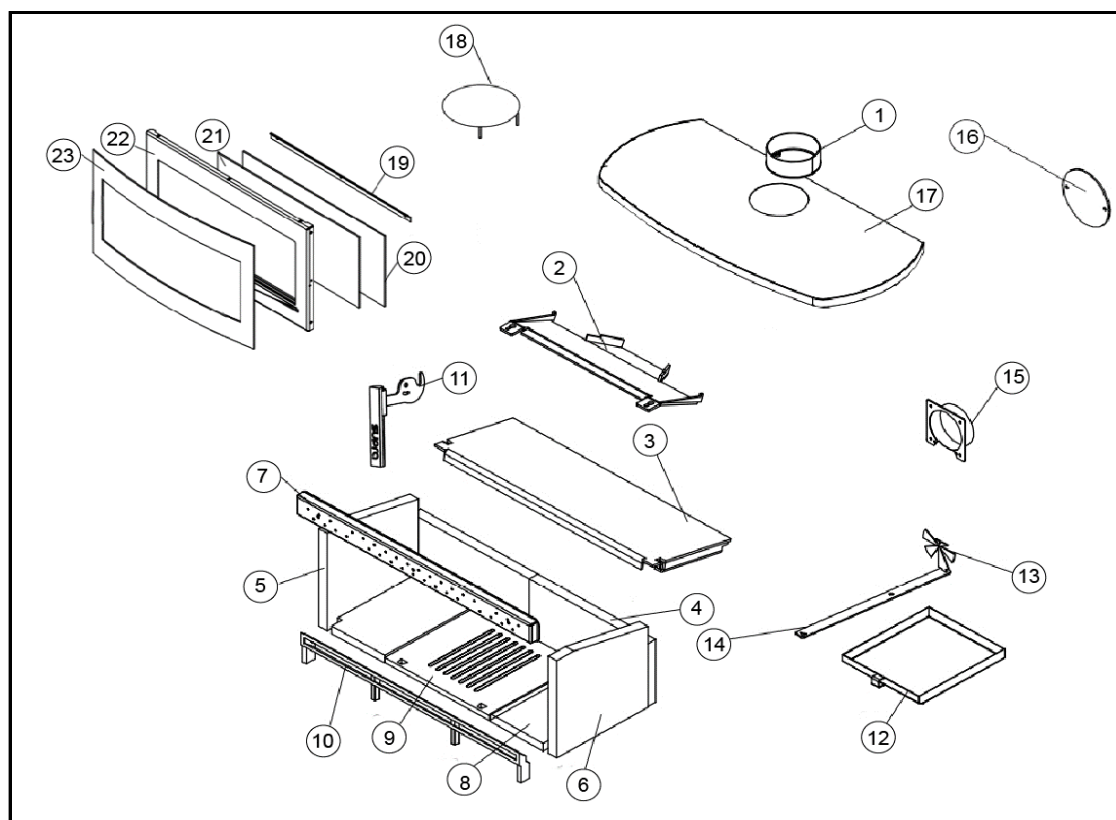

**VUE ÉCLATÉE - LISTE DES PIÈCES DÉTACHÉES
EXPLODED VIEW - SPARE PARTS LIST**

LASLO BÛCHER
FR9010570B

N° REF	DESCRIPTION	QTÉ
1 FR0104020B	BUSE	1
2 FR0103740B	DEFLECTEUR SUPERIEUR	1
3 FR0201270B	DEFLECTEUR (VERM+TOLE)	1
4 FR0103940B	VERMICULITE ARRIERE	2
5 FR0103890B	VERMICULITE GAUCHE	1
6 FR0103930B	VERMICULITE DROIT	1
7 FR0103880B	BOITIER AIR SECONDAIRE	1
8 FR0103920B	VERMICULITE SOLE	2
9 FR0103340B	GRILLE	1
10 FR0103610B	PARE BUCHE	1
11 FR0103290B	POIGNEE	1
12 FR0103820B	CENDRIER	1
13 FR0103460B	REGULATION AIR EXT.	1
14 FR0104060B	TOLE REGLAGE AIR	1
15 FR0103450B	BUSE RACCORD AIR	1
16 FR0104000B	TAMPON DE BUSE	1
17 FR0103770B	DESSUS	1
18* FR0109850B	TAMPON DECORATIVE DESSUS	1
19 FR0103540B	FIXE VITRE	1
20 FR0010700B	JOINT DE VITRE (10X2)	1,8 m (i) 2,2 (e)
21 FR0103530B	VITRE (605X250)	1
22 FR0103520B	PORTE COMPLETE	1
23 FR0103510B	VITRE GALBEE (exterieur)	1
NON VUE FR0010550B	JOINT DE PORTE (14 mm)	2,4 m