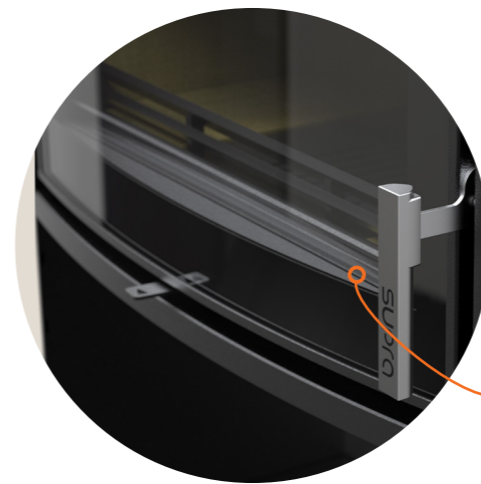

POÊLES À BOIS
LASLO BÛCHER

Classe énergétique **A+**

Le **LASLO BÛCHER** apporte non seulement de l'**élégance** à votre intérieur, mais il est également remarquablement **efficace**.

Grâce à sa construction en acier, il atteint **rapidement des températures élevées**, vous offrant une chaleur instantanée et agréable dès son allumage. Sa large vitre offre une **vue dégagée sur les flammes**, créant une ambiance réconfortante et relaxante dans votre espace de vie.

INSTALLATION ET UTILISATION

- Raccordement des fumées **arrière ou dessus** (150 mm)
- **Intensité de la flamme réglable**
- **Grande vision de la flamme**. Diagonale de 63cm (24 pouces)
- **Chargement des bûches facilité** grâce à sa hauteur surélevée
- Cendrier **grande capacité** amovible

Dimensions (L x H x P) : 89,1 x 85,4 x 41 cm

+ Finitions en acier de haute qualité.

La façade de la porte est entièrement vitrée.

+ Ce poêle est parfaitement adapté aux moyens et grands espaces.

Vitre de 63 cm de largeur dans la diagonale.

+ Vision exceptionnelle des flammes.

+ Cendrier de grande capacité.

Bûcher intégré permettant de stocker du bois.

INFORMATIONS SUR LE PRODUIT

Code EAN	376 007 541 150 3
Code produit	FR9010570B
Matériel principal	Acier
Vision du feu (diagonale)	63 cm (25 pouces)
Taille des bûches	50 cm (62 cm MAX.)
Poids brut	145 kg
Poids net	123 kg
Distance d'installation arrière*	25 cm
Distance d'installation latérale*	15 cm