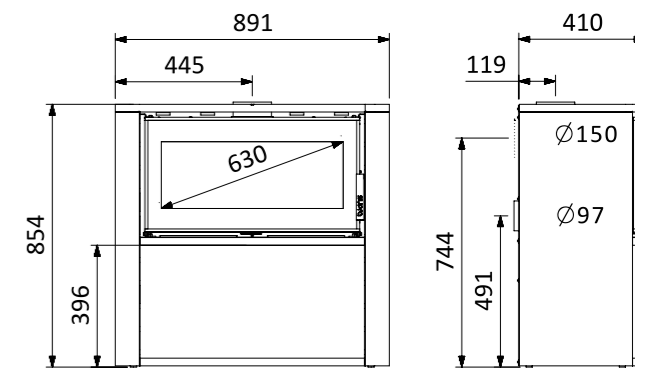

INSTALLATION ET UTILISATION

- Raccordement des fumées **arrière ou dessus** (150 mm)
- **Intensité de la flamme réglable**
- **Grande vision de la flamme**. Diagonale de 63cm (24 pouces)
- **Chargement des bûches facilité** grâce à sa hauteur surélevée
- Cendrier **grande capacité** amovible

Dimensions (L x H x P) : 89,1 x 85,4 x 41 cm

+ Finitions en acier de haute qualité.

La façade de la porte est entièrement vitrée.

+ Ce poêle est parfaitement adapté aux moyens et grands espaces.

Vitre de 63 cm de largeur dans la diagonale.

+ Vision exceptionnelle des flammes.

+ Cendrier de grande capacité.

Bûcher intégré permettant de stocker du bois.

INFORMATIONS SUR LE PRODUIT

Code EAN	376 007 541 150 3
Code produit	FR9010570B
Matériel principal	Acier
Vision du feu (diagonale)	63 cm (25 pouces)
Taille des bûches	50 cm (62 cm MAX.)
Poids brut	145 kg
Poids net	123 kg
Distance d'installation arrière*	25 cm
Distance d'installation latérale*	15 cm