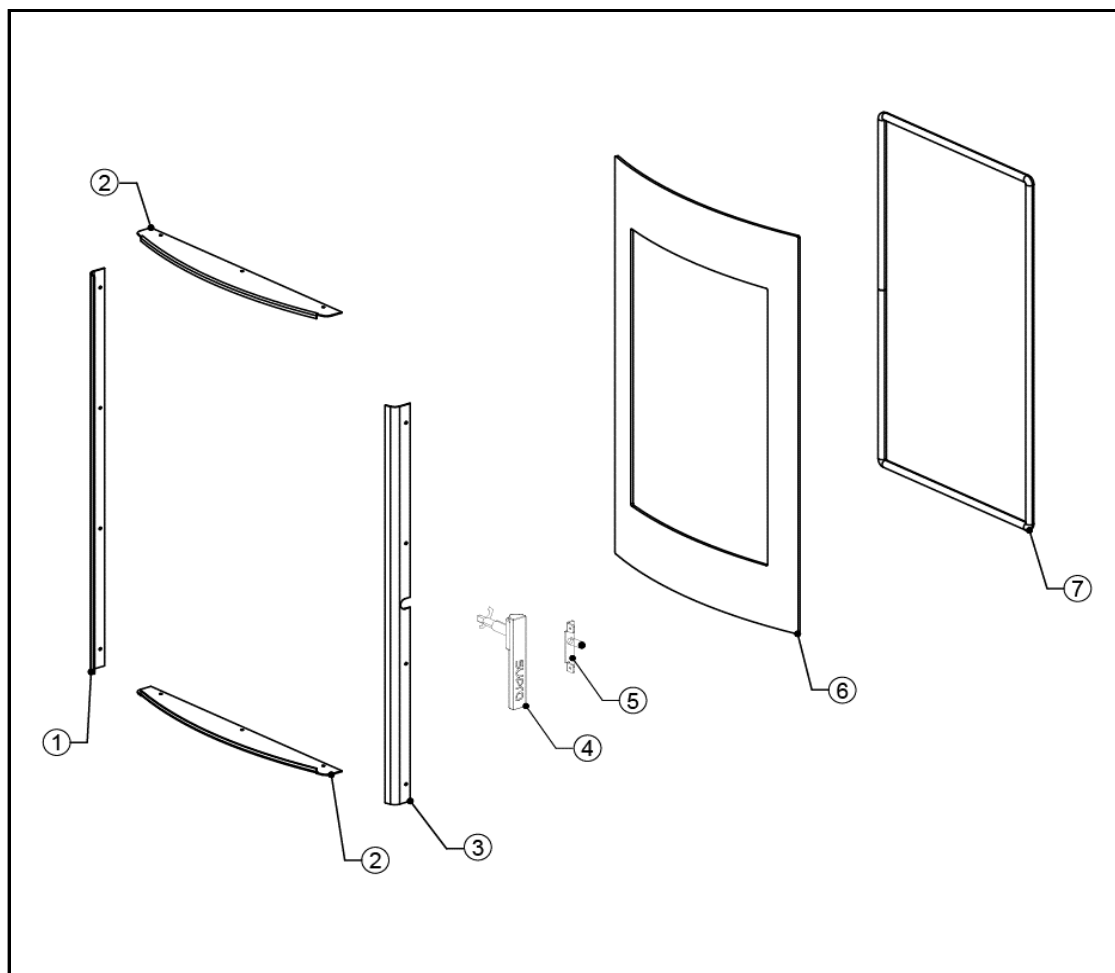

**VUE ÉCLATÉE - LISTE DES PIÈCES DÉTACHÉES  
EXPLODED VIEW - SPARE PARTS LIST**

**ANAYA TRI-VISION  
FR9010590B**

N°	REF	DESCRIPTION	QTÉ
1	FR0104090B	BUSE	1
2	FR0104390B	DESSUS	1
3	FR0104100B	TOLE DE BUSE	1
4	FR0104080B	TAMPON DE BUSE	1
5	FR0104370B	FRONTON SUPERIEUR	1
6	FR0104190B	TOLE SUPPORT VERMICULITE	1
7	FR0104180B	SET COMPLETE VERMICULITE	1
8	FR0104420B	BUSE D100	1
9	FR0104160B	TOLE DE GRILLE	1
10	FR0104540B	GRILLE	1
11	FR0104410B	PIECE PARE BUCHE	2
12	FR0104200B	PARE BUCHE	1
13	FR0104400B	CENDRIER	1
14	FR0104210B	CHARNIERE	4
15	FR0104280B	ASSEMBLAGE DE PORTE INF.	1
16	FR0104380B	BOITE A AIR	1
17	FR1132880B	TAMPON DECORATIVE DE BUSE	1

N°	REF	DESCRIPTION	QTÉ
1	FR0104270B	VITRE EXTERIEUR (1032X200)	1
2	FR0104130B	VITRE INTERIEUR (430X180)	1
3	FR0104150B	FIXE VITRE LATERAL (FOND)	1
4	FR0104140B	FIXE VITRE LATERAL (AVANT)	1
5	FR0010700B	JOINT VITRE INTERIEUR (10X2)	2,5 m
6	FR0104230B	SUPPORT POSITIONNEMENT LATERAL	4

N°	REF	DESCRIPTION	QTÉ
1	FR0104330B	FIXE VITRE GAUCHE	1
2	FR0104310B	FIXE VITRE SUP/INF	2
3	FR0104320B	FIXE VITRE DROIT	1
4	FR0111160B	ENSEMBLE POIGNEE	1
5	FR0104220B	CHAPE DE PORTE	1
6	FR0104430B	VITRE GALBEE	1
7	FR0010700B	JOINT DE VITRE (10X2)	2,2 m
NON VUE	FR0010550B	JOINT DE PORTE (14 mm)	1,9 m
NON VUE	FR0104300B	ENSEMBLE DE PORTE	1