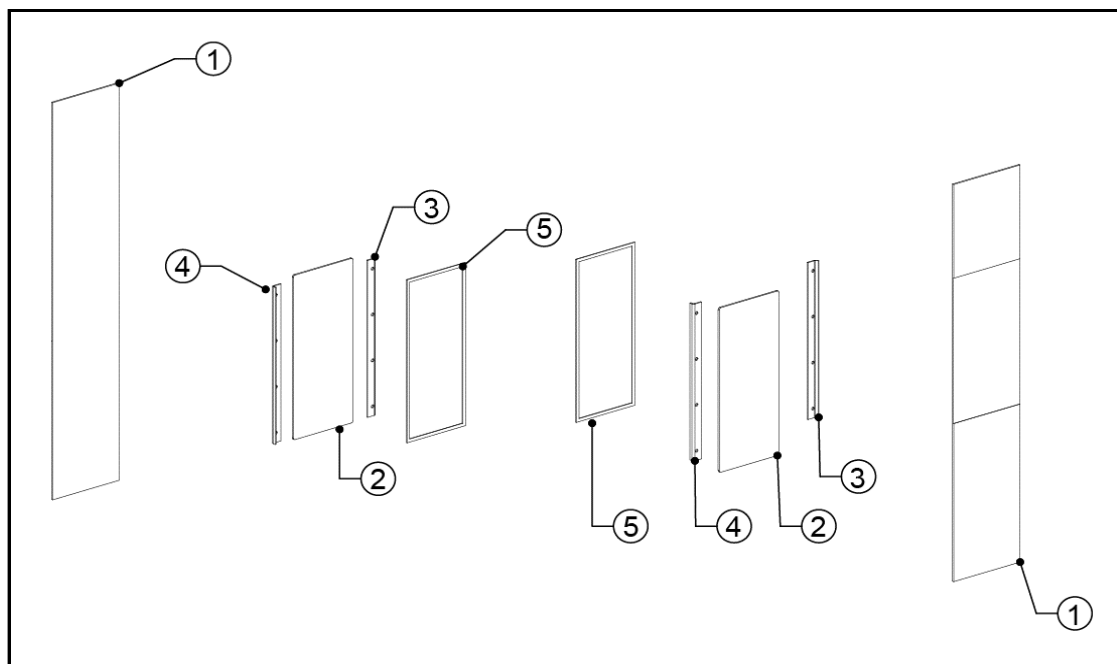

**VUE ÉCLATÉE - LISTE DES PIÈCES DÉTACHÉES  
EXPLODED VIEW - SPARE PARTS LIST**

**ANAYA TRI-VISION  
FR9010590B**

N°	REF	DESCRIPTION	QTÉ
1	FR0104090B	BUSE	1
2	FR0104390B	DESSUS	1
3	FR0104100B	TOLE DE BUSE	1
4	FR0104080B	TAMPON DE BUSE	1
5	FR0104370B	FRONTON SUPERIEUR	1
6	FR0104190B	TOLE SUPPORT VERMICULITE	1
7	FR0104180B	SET COMPLETE VERMICULITE	1
8	FR0104420B	BUSE D100	1
9	FR0104160B	TOLE DE GRILLE	1
10	FR0104540B	GRILLE	1
11	FR0104410B	PIECE PARE BUCHE	2
12	FR0104200B	PARE BUCHE	1
13	FR0104400B	CENDRIER	1
14	FR0104210B	CHARNIERE	4
15	FR0104280B	ASSEMBLAGE DE PORTE INF.	1
16	FR0104380B	BOITE A AIR	1
17	FR1132880B	TAMPON DECORATIVE DE BUSE	1

N°	REF	DESCRIPTION	QTÉ
1	FR0104270B	VITRE EXTERIEUR (1032X200)	1
2	FR0104130B	VITRE INTERIEUR (430X180)	1
3	FR0104150B	FIXE VITRE LATERAL (FOND)	1
4	FR0104140B	FIXE VITRE LATERAL (AVANT)	1
5	FR0010700B	JOINT VITRE INTERIEUR (10X2)	2,5 m
6	FR0104230B	SUPPORT POSITIONNEMENT LATERAL	4

N°	REF	DESCRIPTION	QTÉ
1	FR0104330B	FIXE VITRE GAUCHE	1
2	FR0104310B	FIXE VITRE SUP/INF	2
3	FR0104320B	FIXE VITRE DROIT	1
4	FR0111160B	ENSEMBLE POIGNEE	1
5	FR0104220B	CHAPE DE PORTE	1
6	FR0104430B	VITRE GALBEE	1
7	FR0010700B	JOINT DE VITRE (10X2)	2,2 m
NON VUE	FR0010550B	JOINT DE PORTE (14 mm)	1,9 m
NON VUE	FR0104300B	ENSEMBLE DE PORTE	1