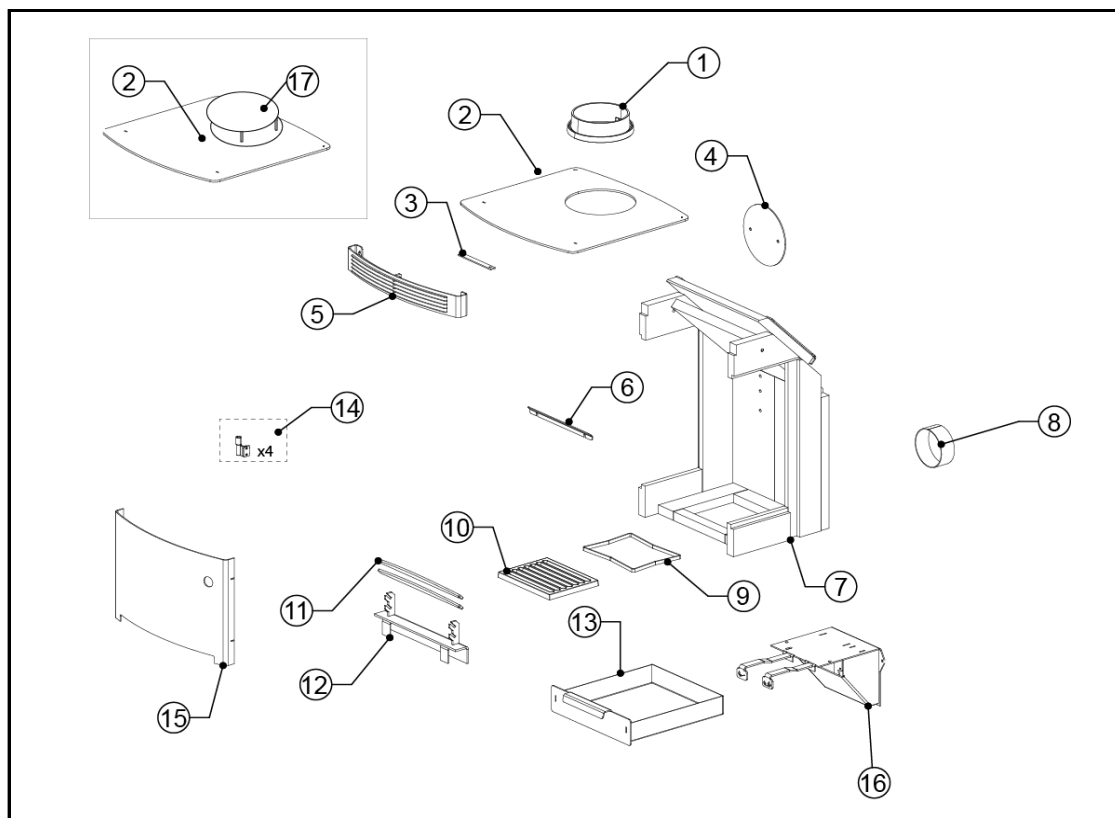

**VUE ÉCLATÉE - LISTE DES PIÈCES DÉTACHÉES  
EXPLODED VIEW - SPARE PARTS LIST**

**ANAYA TRI-VISION  
FR9010590B**

N°	REF	DESCRIPTION	QTÉ
1	FR0104090B	BUSE	1
2	FR0104390B	DESSUS	1
3	FR0104100B	TOLE DE BUSE	1
4	FR0104080B	TAMPON DE BUSE	1
5	FR0104370B	FRONTON SUPERIEUR	1
6	FR0104190B	TOLE SUPPORT VERMICULITE	1
7	FR0104180B	SET COMPLETE VERMICULITE	1
8	FR0104420B	BUSE D100	1
9	FR0104160B	TOLE DE GRILLE	1
10	FR0104540B	GRILLE	1
11	FR0104410B	PIECE PARE BUCHE	2
12	FR0104200B	PARE BUCHE	1
13	FR0104400B	CENDRIER	1
14	FR0104210B	CHARNIERE	4
15	FR0104280B	ASSEMBLAGE DE PORTE INF.	1
16	FR0104380B	BOITE A AIR	1
17	FR1132880B	TAMPON DECORATIVE DE BUSE	1

N°	REF	DESCRIPTION	QTÉ
1	FR0104270B	VITRE EXTERIEUR (1032X200)	1
2	FR0104130B	VITRE INTERIEUR (430X180)	1
3	FR0104150B	FIXE VITRE LATERAL (FOND)	1
4	FR0104140B	FIXE VITRE LATERAL (AVANT)	1
5	FR0010700B	JOINT VITRE INTERIEUR (10X2)	2,5 m
6	FR0104230B	SUPPORT POSITIONNEMENT LATERAL	4

N°	REF	DESCRIPTION	QTÉ
1	FR0104330B	FIXE VITRE GAUCHE	1
2	FR0104310B	FIXE VITRE SUP/INF	2
3	FR0104320B	FIXE VITRE DROIT	1
4	FR0111160B	ENSEMBLE POIGNEE	1
5	FR0104220B	CHAPE DE PORTE	1
6	FR0104430B	VITRE GALBEE	1
7	FR0010700B	JOINT DE VITRE (10X2)	2,2 m
NON VUE	FR0010550B	JOINT DE PORTE (14 mm)	1,9 m
NON VUE	FR0104300B	ENSEMBLE DE PORTE	1