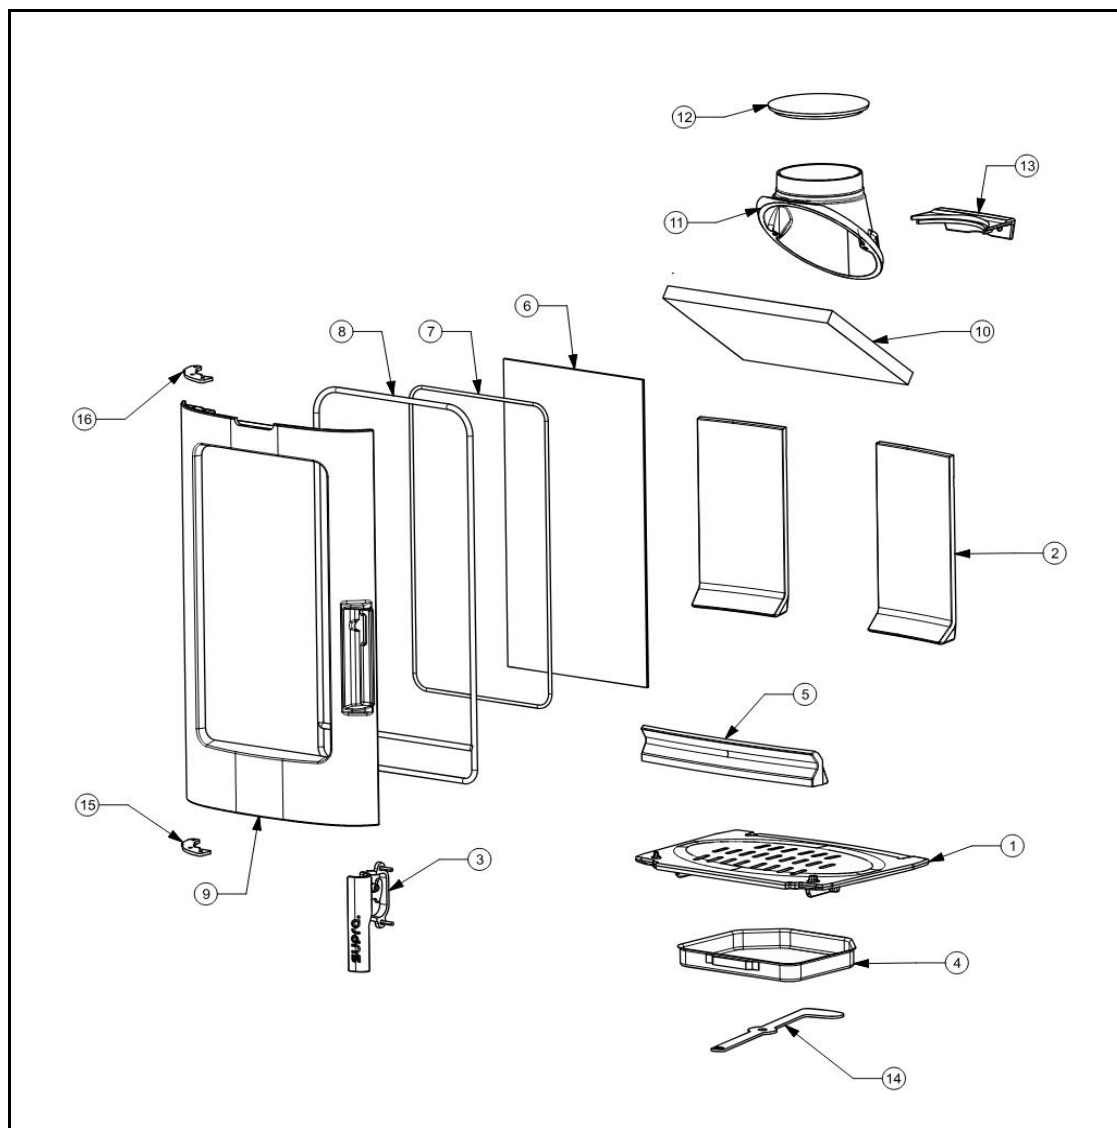

VUE ÉCLATÉE - LISTE DES PIÈCES DÉTACHÉES EXPLODED VIEW - SPARE PARTS LIST

MAONIE
FR9016180B

MAONIE BÛCHER
FR9016200B

MAONIE SUR PIED
FR9016190B

N° REF	DESCRIPTION	QTÉ
1 FR0109720B	SOLE	1
2 FR0109730B	PLAQUE D'ATRE	2
3 FR0109740B	POIGNEE	1
4 FR0109750B	CENDRIER	1
5 FR0109760B	PARE BUCHE	2
6 FR0109770B	VITRE (575X320 mm)	1
7 FR0034340B	JOINT DE VITRE (6 mm)	1,75 m
8 FR0034260B	JOINT DE PORTE (12 mm)	2,42 m
9 FR0109970B	PORTE COMPLETE	1
10 FR0109810B	DEFLECTEUR	1
11 FR0109820B	BUSE	1
12 FR0109830B	TAMPON	1
13 FR0109840B	PLAQUE DE COUVERTURE TAMPON	1
14 FR0109960B	REGLETTE D'AIR	1
15/16 FR0109950B	CHARNIERE INF/SUP	2
NON VUE FR0109940B	KIT VISSERIE POIGNEE	1