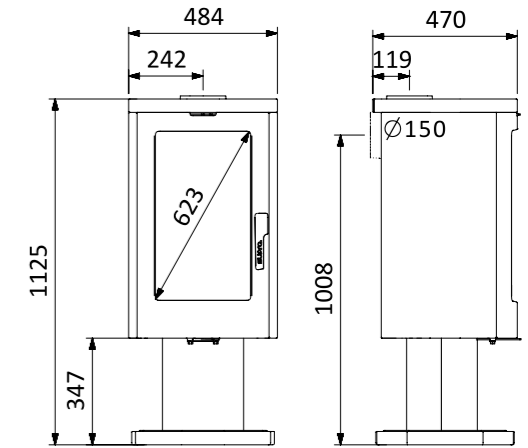

#### INSTALLATION ET UTILISATION

- Raccordement des fumées **arrière ou dessus** (150 mm)
- **Intensité de la flamme réglable**
- **Poignée intégrée** design épuré
- **Chargement des bûches facilité** grâce à sa hauteur surélevée
- Cendrier **grande capacité** amovible
- **Vision de la flamme** en diagonal de 62,3 cm (24 pouces)

**Raccordement arrière ou dessus.**

Dimensions (L x H x P) : 48,4 x 112,5 x 47 cm

#### INFORMATIONS SUR LE PRODUIT

Code EAN	376 007 541 340 8
Code produit	FR9016190B
Matériel principal	Fonte
Vision du feu (diagonale)	62 cm (24 pouces)
Taille des bûches	33cm(V) / 50cm(H)
Poids brut	192 kg
Poids net	182 kg
Distance d'installation arrière*	40 cm
Distance d'installation latérale*	60 cm