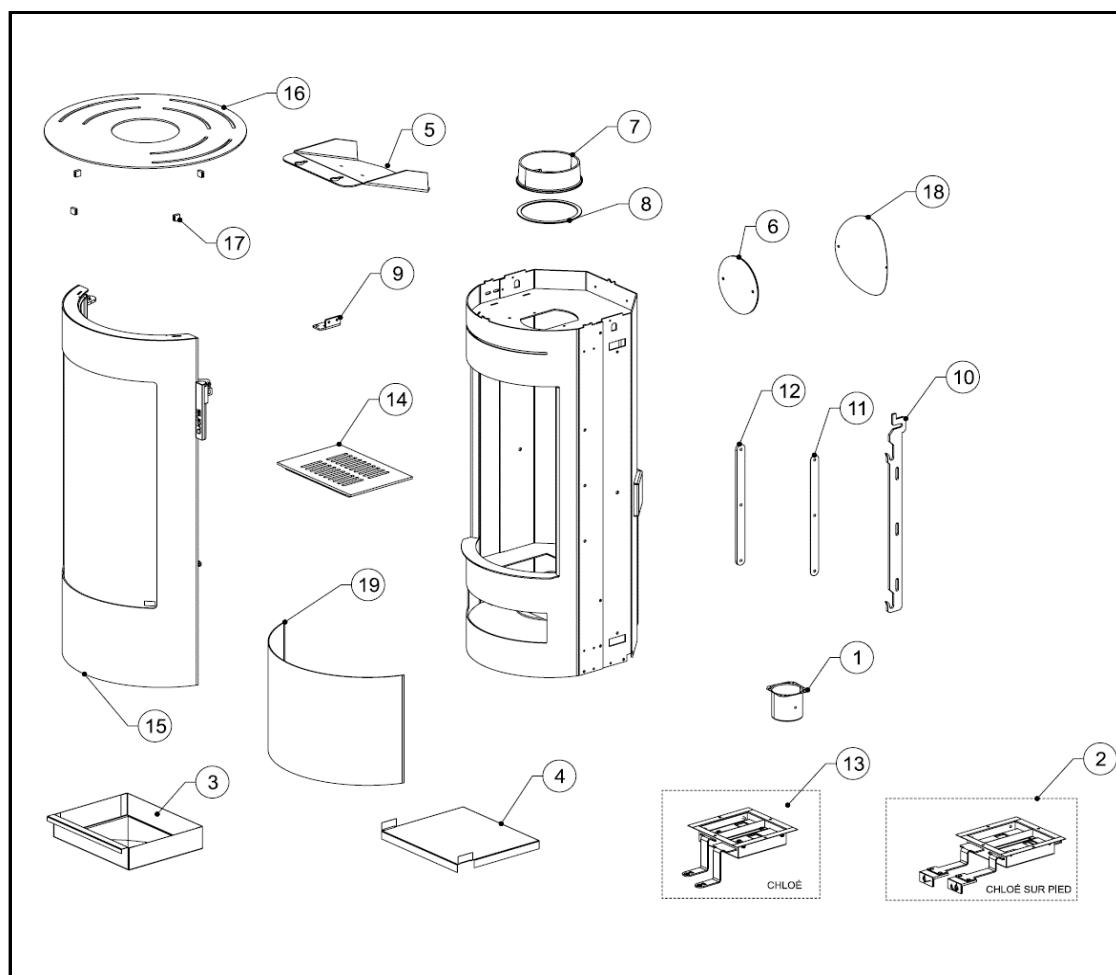

**VUE ÉCLATÉE - LISTE DES PIÈCES DÉTACHÉES  
EXPLODED VIEW - SPARE PARTS LIST**

**CHLOÉ**  
FR9002710B

**CHLOÉ SUR PIED**  
FR9002770B

| N° | REF        | DESCRIPTION                 | QTÉ   |
|----|------------|-----------------------------|-------|
| 1  | FR1012080B | BUSE D.75                   | 1     |
| 2  | FR1010080B | BOITE A AIR VERSION PIED    | 1     |
| 3  | FR1021090B | CENDRIER                    | 1     |
| 4  | FR1103070B | SUPPORT CENDRIER            | 1     |
| 5  | FR0109520B | DEFLECTEUR SUPERIEUR        | 1     |
| 6  | FR1108750B | TAMPON RACC.                | 1     |
| 7  | FR1011890B | BUSE                        | 1     |
| 8  | FR0010700B | JOINT DE BUSE (10X2,5mm)    | 0,58m |
| 9  | FR1082800B | PAUMELLE                    | 2     |
| 10 | FR1056830B | FERMETURE                   | 1     |
| 11 | FR1105230B | SUPPORT FERMETURE 2         | 1     |
| 12 | FR1105210B | SUPPORT FERMETURE 1         | 1     |
| 13 | FR1010070B | BOITE A AIR BUCHER          | 1     |
| 14 | FR1067220B | GRILLE                      | 1     |
| 15 | FR1089740B | PORTE NOIRE COMPLETE        | 1     |
| 16 | FR0111390B | COUVERCLE                   | 1     |
| 17 | FR0010800B | JOINT SILICONE VITRE FROIDE | 4     |
| 18 | FR1108960B | TAMPON HABILLAGE NOIR       | 1     |
| 19 | FR1089910B | PORTE DE BUCHER             | 1     |