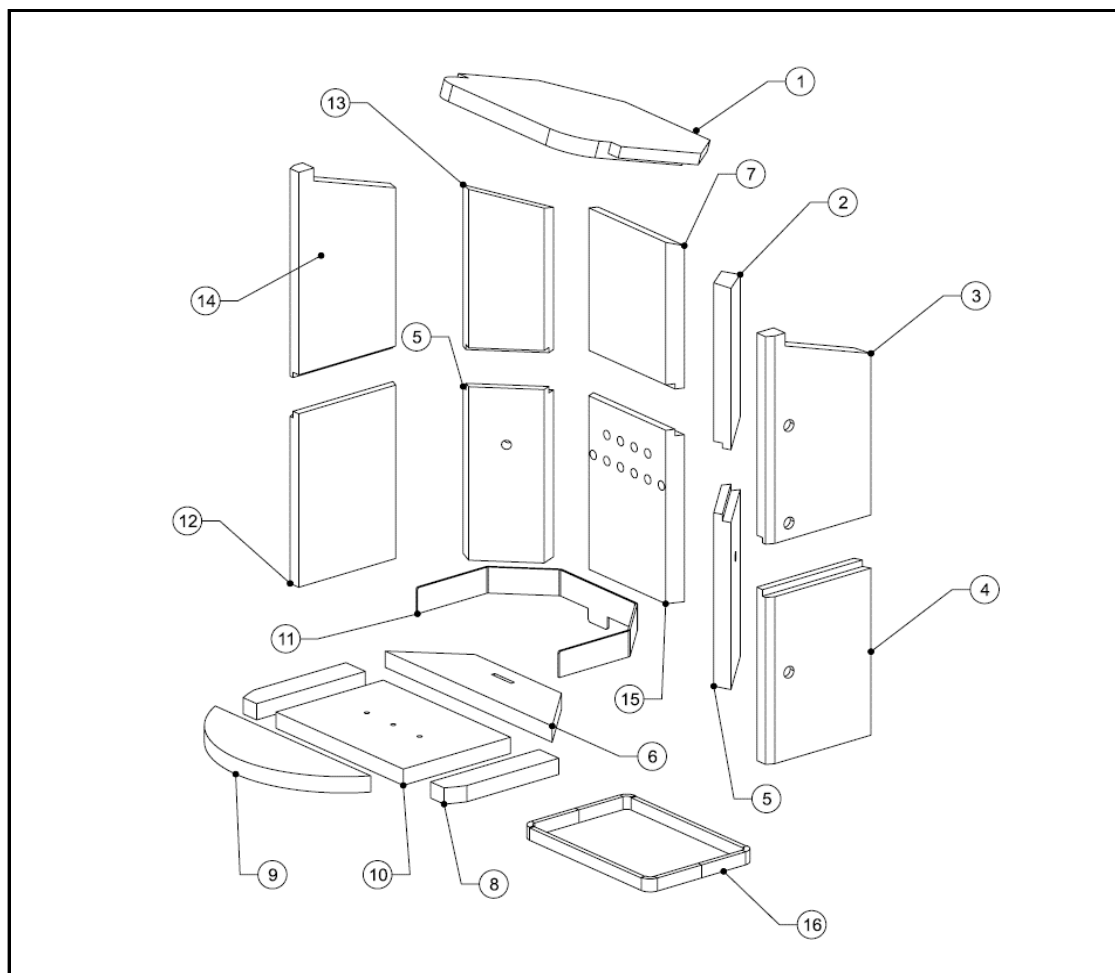

**VUE ÉCLATÉE - LISTE DES PIÈCES DÉTACHÉES  
EXPLODED VIEW - SPARE PARTS LIST**

**CHLOÉ**  
FR9002710B

**CHLOÉ SUR PIED**  
FR9002770B

| N° | REF        | DESCRIPTION                 | QTÉ   |
|----|------------|-----------------------------|-------|
| 1  | FR1012080B | BUSE D.75                   | 1     |
| 2  | FR1010080B | BOITE A AIR VERSION PIED    | 1     |
| 3  | FR1021090B | CENDRIER                    | 1     |
| 4  | FR1103070B | SUPPORT CENDRIER            | 1     |
| 5  | FR0109520B | DEFLECTEUR SUPERIEUR        | 1     |
| 6  | FR1108750B | TAMPON RACC.                | 1     |
| 7  | FR1011890B | BUSE                        | 1     |
| 8  | FR0010700B | JOINT DE BUSE (10X2,5mm)    | 0,58m |
| 9  | FR1082800B | PAUMELLE                    | 2     |
| 10 | FR1056830B | FERMETURE                   | 1     |
| 11 | FR1105230B | SUPPORT FERMETURE 2         | 1     |
| 12 | FR1105210B | SUPPORT FERMETURE 1         | 1     |
| 13 | FR1010070B | BOITE A AIR BUCHER          | 1     |
| 14 | FR1067220B | GRILLE                      | 1     |
| 15 | FR1089740B | PORTE NOIRE COMPLETE        | 1     |
| 16 | FR0111390B | COUVERCLE                   | 1     |
| 17 | FR0010800B | JOINT SILICONE VITRE FROIDE | 4     |
| 18 | FR1108960B | TAMPON HABILLAGE NOIR       | 1     |
| 19 | FR1089910B | PORTE DE BUCHER             | 1     |