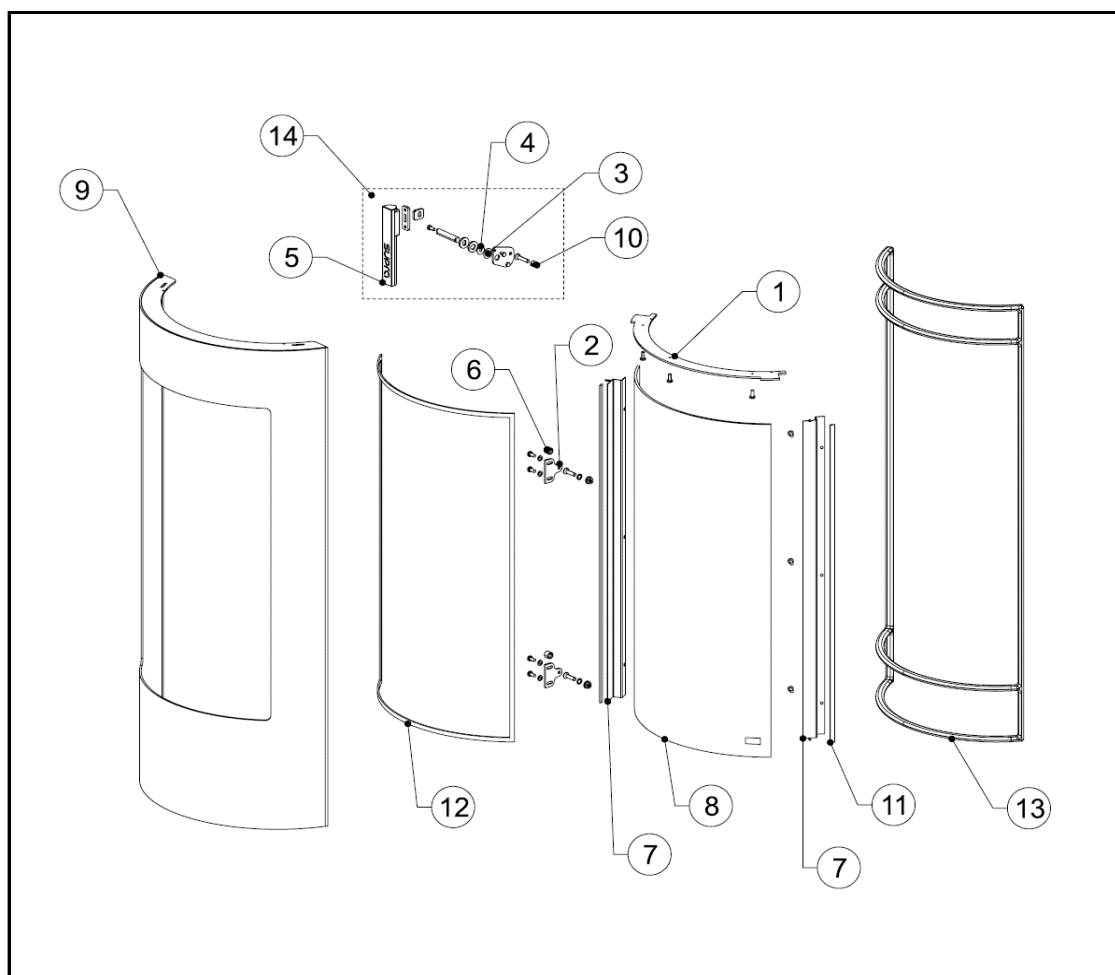

N°	REF	DESCRIPTION	QTÉ
1	FR1034950B	DEFLECTEUR AIR DE VITRE	1
2	FR1089990B	PORTE DOUILLE	2
3	FR0014510B	RONDELLE AVEC MEPLAT	1
4	FR0014520B	RONDELLE	1
5	FR1087970B	POIGNEE	1
6	FR0006780B	ENTRETOISE D.12/6.5 L.10	2
7	FR1061010B	FIXE VITRE CHLOE NOIR	2
8	FR0018800B	VITRE CHLOE	1
9	FR1089740B	PORTE COMPLETE	1
10	FR0005730B	DOUILLE D10/6.2 L7.5	2
11	FR0010710B	JOINT DE VITRE (8X2,5 mm)	0,63m (x2)
12	FR0010710B	JOINT DE VITRE (8X2,5 mm)	2m
13	FR0010810B	JOINT DE PORTE (14 mm)	3,6m
14	FR0109910B	ENSEMBLE POIGNEE	1