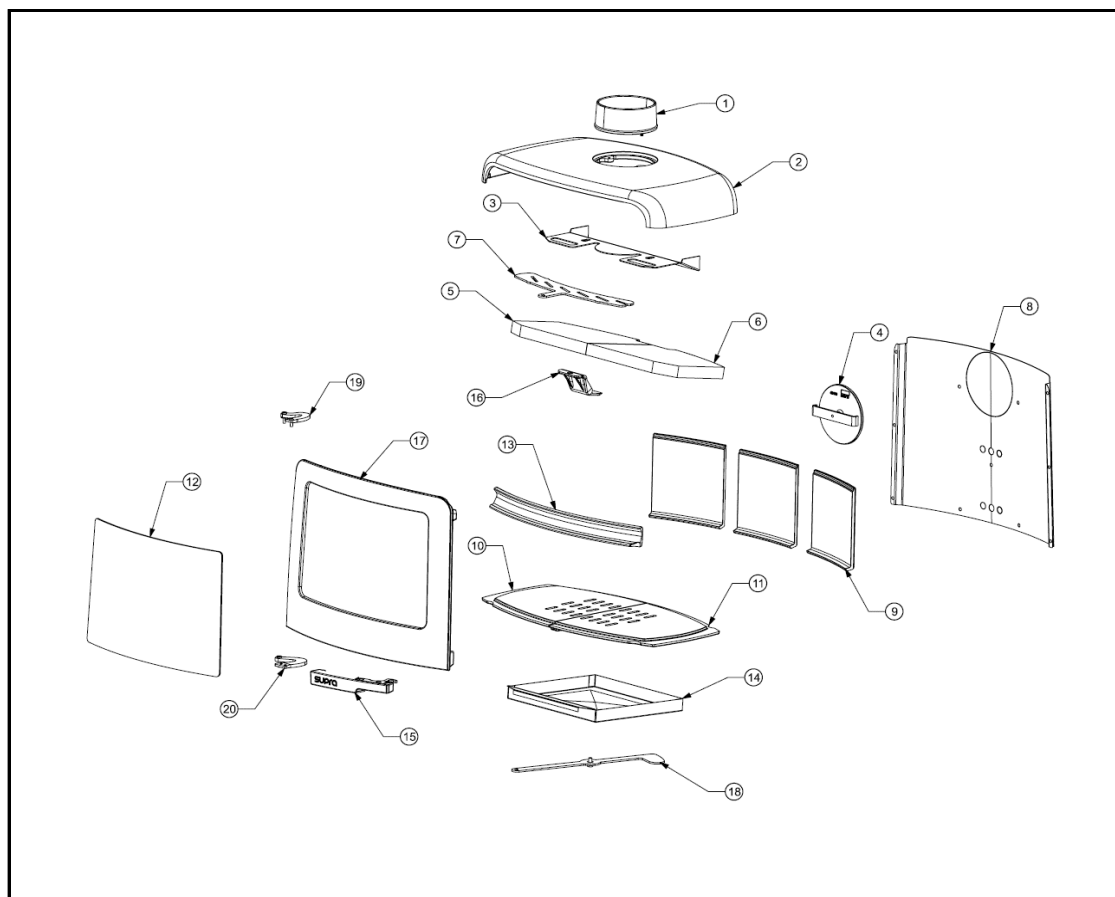

VUE ÉCLATÉE - LISTE DES PIÈCES DÉTACHÉES EXPLODED VIEW - SPARE PARTS LIST

PAUL
FR9015970B

PAUL BÛCHER
FR9015980B

PAUL HAUT
FR9016000B

PAUL SUR PIED
FR9015990B

N°	REF	DESCRIPTION	QTÉ
1	FR0109140B	BUSE	1
2	FR0109150B	DESSUS	1
3	FR0109160B	DEFLECTEUR SUP	1
4	FR0109170B	TAMPON	1
5	FR0109180B	DEFLECTEUR VERM. G.	1
6	FR0109190B	DEFLECTEUR VERM. D.	1
7	FR0110300B	COMMANDE AIR SUP	1
8	FR0109210B	TOLE DE CONVECTION	1
9	FR0109220B	PLAQUE D'ATRE	3
10	FR0109230B	GRILLE SOLE G.	1
11	FR0109240B	GRILLE SOLE D.	1
12	FR0109250B	VITRE GALBEE	1
13	FR0109260B	CHENET	1
14	FR0109270B	CENDRIER	1
15	FR0109280B	POIGNEE	1
16	FR0110400B	SUPPORT DEFLECTEUR	1
17	FR0110500B	PORTE COMPLETE	1
18	FR0110600B	COMMANDE AIR INF	1
19	FR0110700B	CHARNIERE SUP	1
20	FR0110800B	CHARNIERE INF	1
NON VUE	FR0033930B	JOINT DE PORTE (10 mm)	2,1 m
NON VUE	FR0034340B	JOINT DE VITRE (6 mm)	1,55 m