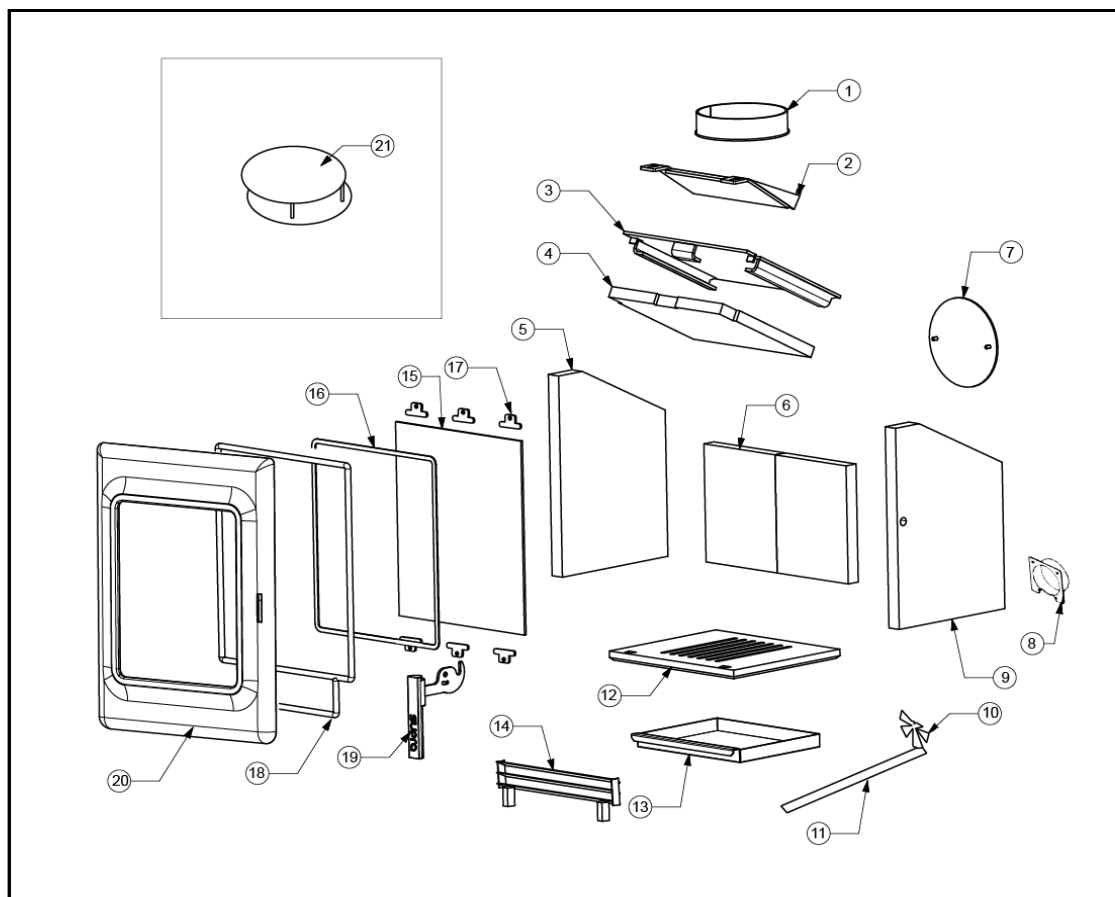

VUE ÉCLATÉE - LISTE DES PIÈCES DÉTACHÉES EXPLODED VIEW - SPARE PARTS LIST

THÉODORE
FR9016310B

N°	REF	DESCRIPTION	QTÉ
1	FR0103410B	BUSE	1
2	FR0103370B	DEFLECTEUR SUPERIEUR	1
3	FR0103380B	TOLE DEFLECTEUR	1
4	FR0103390B	DEFLECTEUR VERMICULITE	1
5	FR0103360B	VERMICULITE GAUCHE	1
6	FR0103330B	VERMICULITE ARRIERE	2
7	FR0103440B	TAMPON DE BUSE	1
8	FR0103450B	BUSE RACCORD AIR	1
9	FR0103320B	VERMICULITE DROIT	1
10	FR0103460B	REGULATION AIR EXT.	1
11	FR0103470B	TOLE REGLAGE AIR	1
12	FR0103340B	GRILLE	1
13	FR0103820B	CENDRIER	1
14	FR0103300B	PARE BUCHE	1
15	FR0103260B	VITRE (358x305 mm)	1
16	FR0010700B	JOINT DE VITRE (10X2)	1,4 m
17	FR0111180B	FIXE VITRE	6
18	FR0033930B	JOINT DE PORTE (10 mm)	1,9 m
19	FR0103290B	POIGNEE	1
20	FR0110150B	PORTE COMPLETE	1
21	FR0109850B	TAMPON DECORATIVE DESSUS	1