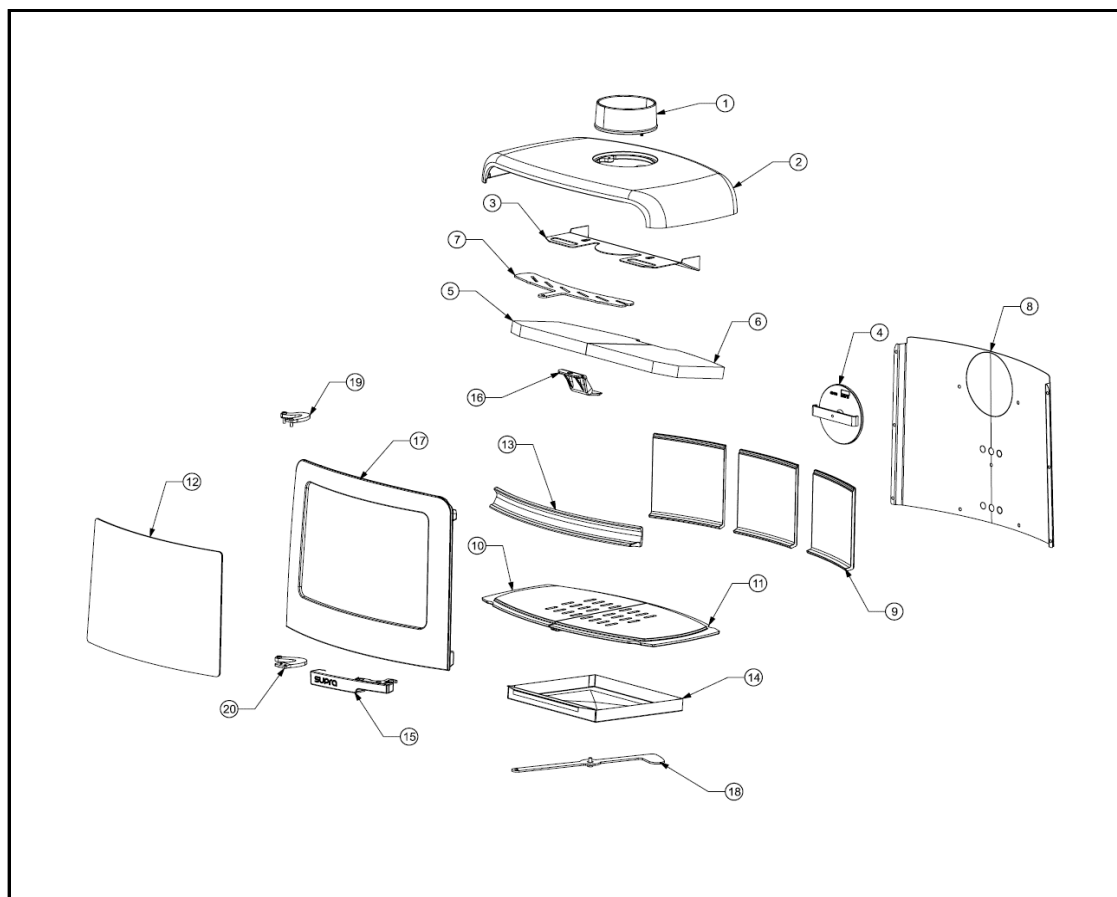

**VUE ÉCLATÉE - LISTE DES PIÈCES DÉTACHÉES
EXPLODED VIEW - SPARE PARTS LIST**

KRIS
FR9016130B

N°	REF	DESCRIPTION	QTÉ
1	FR0109140B	BUSE	1
2	FR0109150B	DESSUS	1
3	FR0109160B	DEFLECTEUR SUP	1
4	FR0109170B	TAMPON	1
5	FR0109180B	DEFLECTEUR VERM. G.	1
6	FR0109190B	DEFLECTEUR VERM. D.	1
7	FR0110300B	COMMANDE AIR SUP	1
8	FR0109210B	TOLE DE CONVECTION	1
9	FR0109220B	PLAQUE D'ATRE	3
10	FR0109230B	GRILLE SOLE G.	1
11	FR0109240B	GRILLE SOLE D.	1
12	FR0109250B	VITRE GALBEE	1
13	FR0109260B	CHENET	1
14	FR0109270B	CENDRIER	1
15	FR0109280B	POIGNEE	1
16	FR0110400B	SUPPORT DEFLECTEUR	1
17	FR0110500B	PORTE COMPLETE	1
18	FR0110600B	COMMANDE AIR INF	1
19	FR0110700B	CHARNIERE SUP	1
20	FR0110800B	CHARNIERE INF	1
NON VUE	FR0033930B	JOINT DE PORTE (10 mm)	2,1 m
NON VUE	FR0034340B	JOINT DE VITRE (6 mm)	1,55 m