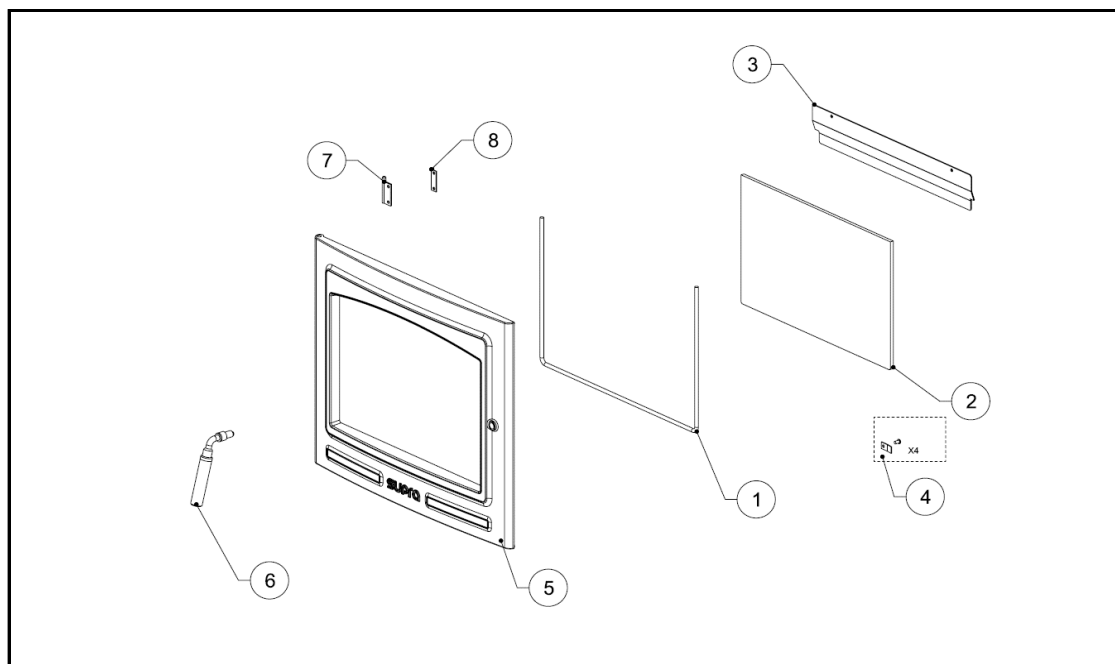

## VUE ÉCLATÉE - LISTE DES PIÈCES DÉTACHÉES EXPLODED VIEW - SPARE PARTS LIST

**VERCORS E**  
FR9016300B

N°	REF	DESCRIPTION	QTÉ
1	FR0200440B	DÉFLECTEUR AVANT 1/2	1
2	FR0200450B	DÉFLECTEUR ARRIÈRE 1/2	1
3	FR0200420B	PLAQUE D'ATRE	1
4	FR0200100B	GRILLE	1
5	FR0200430B	SOLE	1
6	FR0200300B	CENDRIER	1
7	FR0109610B	DESSUS	1
8	FR0033680B	JOINT 7X3	2,2 m
9	FR0017930B	KIT VISSERIE DESSUS	1
10	FR0200220B	DEFLECTEUR SUPERIEUR	1
11	FR0109620B	SET COMPLET TAMPON	1
11-A	FR0200140B	TAMPON	1
11-B	FR0200230B	SUPPORT TAMPON	1
11-C	FR0017950B	VIS FHC M6X20	1 (t) / 2 (b)
12	FR0200130B	BUSE	1
13	FR1131720B	TOLE CDC FRONTALE	1
14-A	FR0200270B	PLAQUE DE GUIDAGE DE L'AIR	1
14-B	FR0200280B	PLAQUE D'AIR PRIMAIRE	1
14-C	FR0200290B	TÔLE D'ACIER POUR REGLAGE	1
15	FR0010700B	JOINT PLAT 10X2,5	0,5 m
16	FR0200470B	TOLE DE CONVECTION	1
17	FR0111190B	VERMICULITE DE PORTE DROIT	1
18	FR0200490B	VERMICULITE GAUCHE	1
19	FR0111200B	PORTE LATERAL COMPLET	1

N°	REF	DESCRIPTION	QTÉ
1	FR0010610B	JOINT DE VITRE (8 mm)	1,3 m
2	FR1116030B	VITRE (524X370)	1
3	FR0200460B	DEFLECTEUR VITRE	1
4	FR0109650B	ENSEMBLE FIXE VITRE	1
5	FR0111210B	CADRE PORTE	1
6	FR0111220B	POIGNEE	1
7	FR0109020B	CHARNIERE	2
8	FR0109030B	SUPPORT CHARNIERE	2
NON VUE	FR0033930B	JOINT DE PORTE (10 mm)	2,2 m