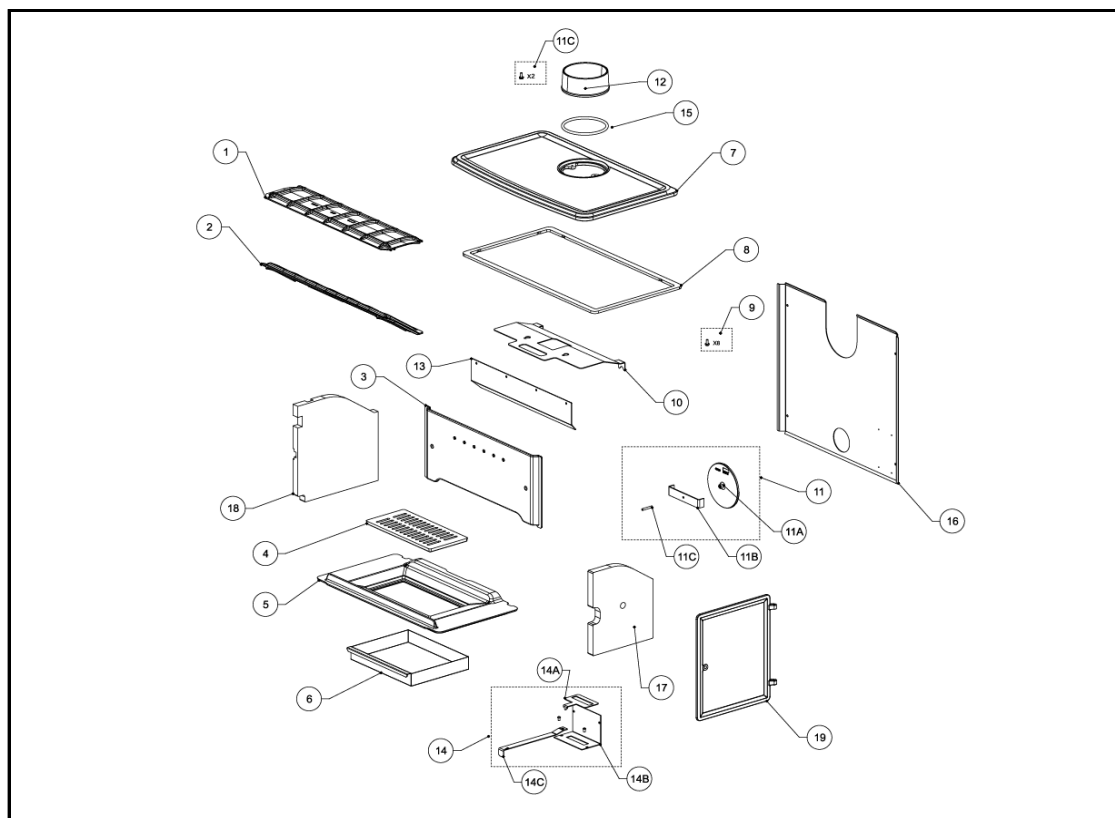

## VUE ÉCLATÉE - LISTE DES PIÈCES DÉTACHÉES EXPLODED VIEW - SPARE PARTS LIST

**VERCORS E**  
FR9016300B

N°	REF	DESCRIPTION	QTÉ
1	FR0200440B	DÉFLECTEUR AVANT 1/2	1
2	FR0200450B	DÉFLECTEUR ARRIÈRE 1/2	1
3	FR0200420B	PLAQUE D'ATRE	1
4	FR0200100B	GRILLE	1
5	FR0200430B	SOLE	1
6	FR0200300B	CENDRIER	1
7	FR0109610B	DESSUS	1
8	FR0033680B	JOINT 7X3	2,2 m
9	FR0017930B	KIT VISSERIE DESSUS	1
10	FR0200220B	DEFLECTEUR SUPERIEUR	1
11	FR0109620B	SET COMPLET TAMPON	1
11-A	FR0200140B	TAMPON	1
11-B	FR0200230B	SUPPORT TAMPON	1
11-C	FR0017950B	VIS FHC M6X20	1 (t) / 2 (b)
12	FR0200130B	BUSE	1
13	FR1131720B	TOLE CDC FRONTALE	1
14-A	FR0200270B	PLAQUE DE GUIDAGE DE L'AIR	1
14-B	FR0200280B	PLAQUE D'AIR PRIMAIRE	1
14-C	FR0200290B	TÔLE D'ACIER POUR REGLAGE	1
15	FR0010700B	JOINT PLAT 10X2,5	0,5 m
16	FR0200470B	TOLE DE CONVECTION	1
17	FR0111190B	VERMICULITE DE PORTE DROIT	1
18	FR0200490B	VERMICULITE GAUCHE	1
19	FR0111200B	PORTE LATERAL COMPLET	1

N°	REF	DESCRIPTION	QTÉ
1	FR0010610B	JOINT DE VITRE (8 mm)	1,3 m
2	FR1116030B	VITRE (524X370)	1
3	FR0200460B	DEFLECTEUR VITRE	1
4	FR0109650B	ENSEMBLE FIXE VITRE	1
5	FR0111210B	CADRE PORTE	1
6	FR0111220B	POIGNEE	1
7	FR0109020B	CHARNIERE	2
8	FR0109030B	SUPPORT CHARNIERE	2
NON VUE	FR0033930B	JOINT DE PORTE (10 mm)	2,2 m