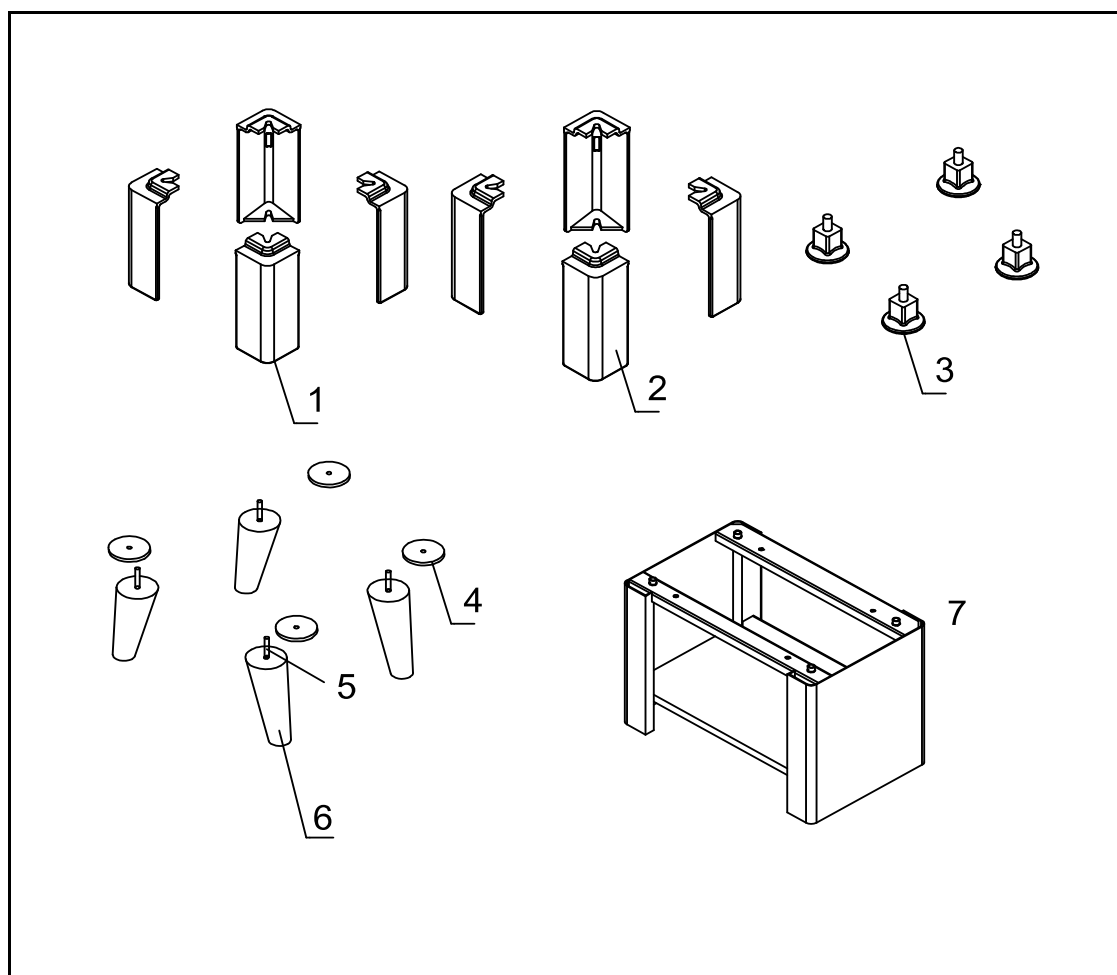

N°	REF	DESCRIPTION	QTÉ
1	-	-	-
2	FR0109470B	PIED FONTE H. 210 mm	1
3	FR0109090B	PIED RABAISSÉ	1
4	FR0109480B	PROTECTION PIED BOIS	1
5+6	FR0109490B	PIED BOIS	1
7	FR0109500B	BÛCHER	1