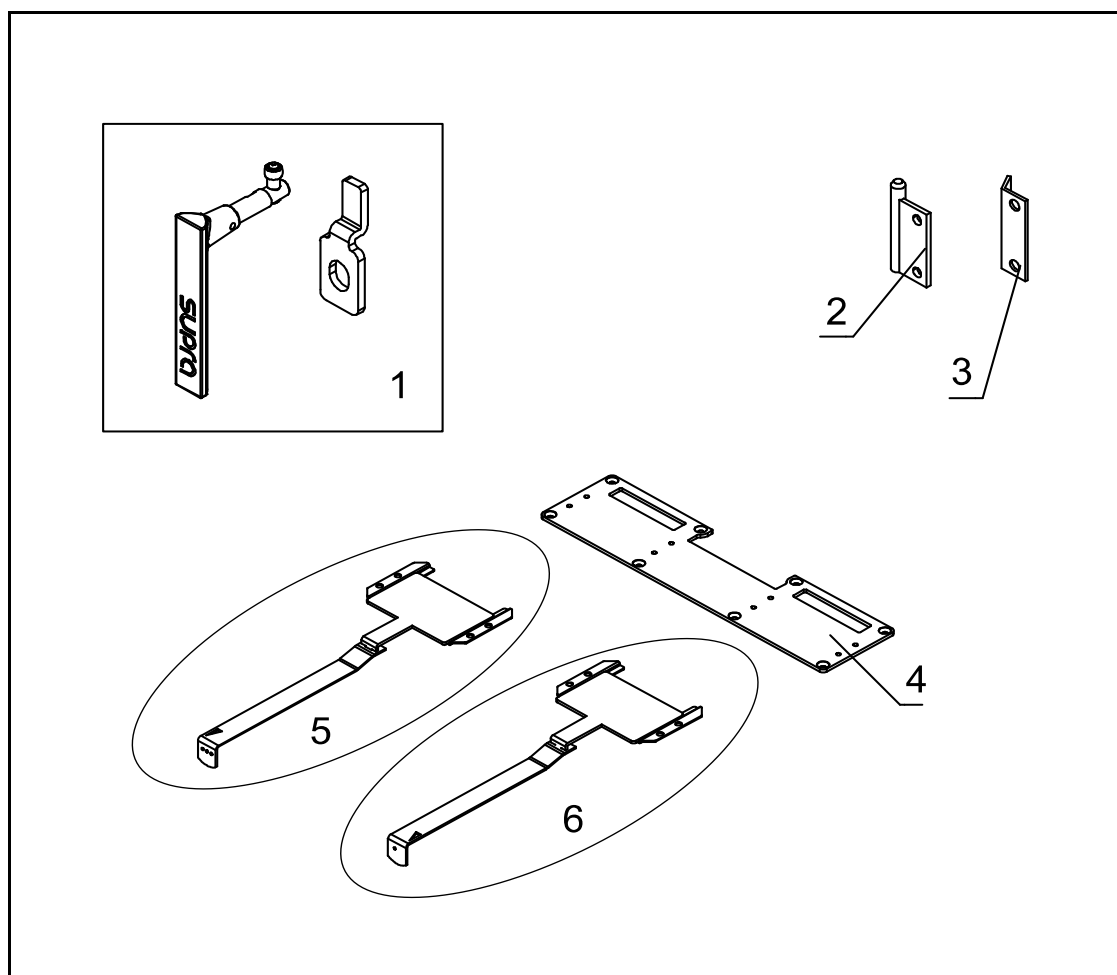

VUE ÉCLATÉE - LISTE DES PIÈCES DÉTACHÉES EXPLODED VIEW - SPARE PARTS LIST

ODELYA
FR9016140B

ODELYA BÛCHER
FR9016150B

ODELYA RABAISSÉ
FR9016160B

| N° | REF | DESCRIPTION | QTÉ |
|----|------------|----------------------|-----|
| 1 | FR0200130B | BUSE | 1 |
| 2 | FR0109290B | DESSUS | 1 |
| 3 | FR0109300B | DEFLECTEUR SUPERIEUR | 1 |
| 4 | FR0109310B | DEFLECTEUR | 1 |
| 5 | FR0109320B | VERMICULITE GAUCHE | 1 |
| 6 | FR0109330B | VERMICULITE DROIT | 1 |
| 7 | FR0109340B | SOLE | 1 |
| 8 | FR0111280B | GRILLE | 1 |
| 9 | FR0109360B | CENDRIER | 1 |
| 10 | FR0200140B | TAMPON | 1 |
| 11 | FR0200230B | SUPPORT TAMPON | 1 |
| 12 | FR0109370B | TOLE DE CONVECTION | 1 |
| 13 | FR0111120B | PLAQUE D'ATRE | 1 |

| N° | REF | DESCRIPTION | QTÉ |
|---------|------------|------------------------|-------|
| 1 | FR0033930B | JOINT DE PORTE (10 mm) | 2,7 m |
| 2 | FR0010610B | JOINT DE VITRE (8 mm) | 1,7 m |
| 3 | FR0109400B | PLAQUETTE FIXE VITRE | 4 |
| 4 | FR0109410B | VITRE (517X366 mm) | 1 |
| 5A | FR0109420B | PORTE (CADRE) | 1 |
| 5B | FR0109430B | PORTE (CADRE) | 1 |
| NON VUE | FR0111130B | PORTE COMPLETE | 1 |
| NON VUE | FR0111140B | PORTE COMPLETE | 1 |