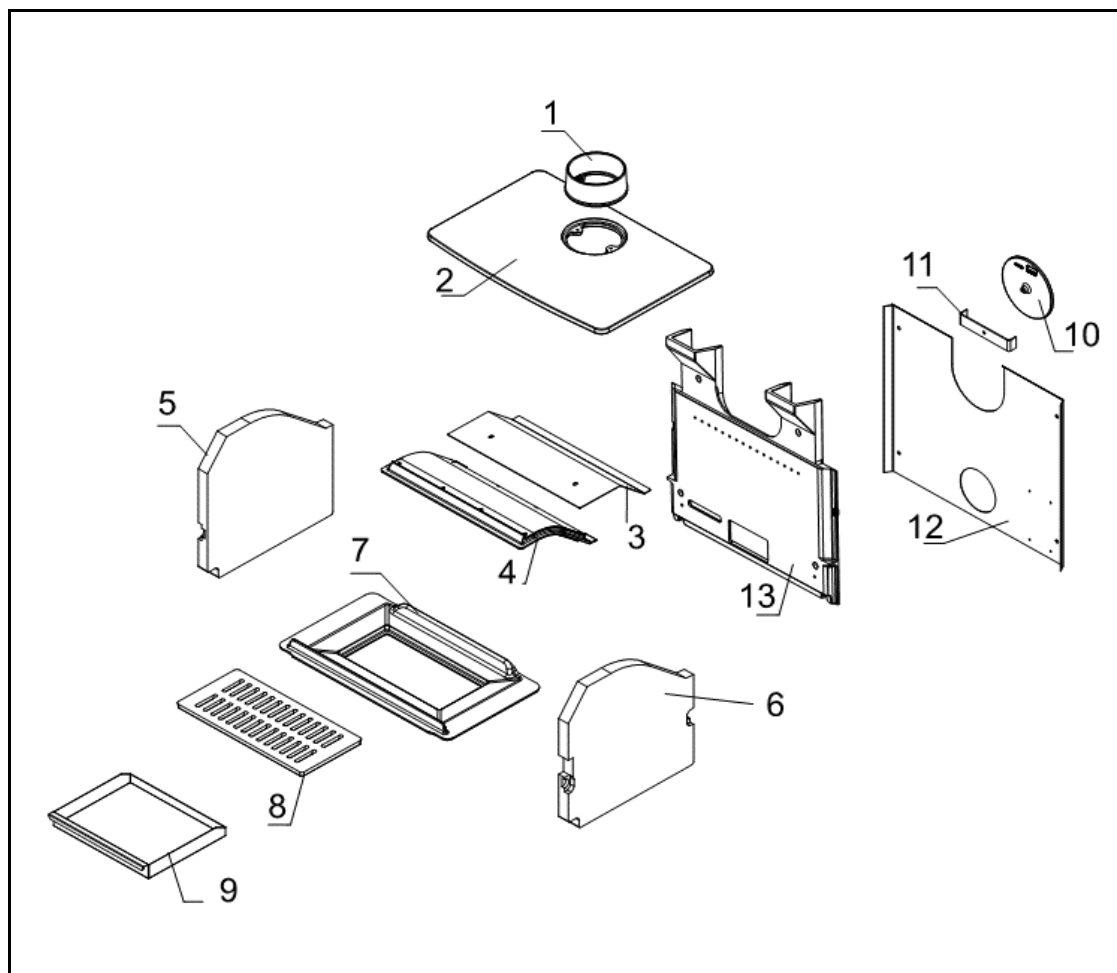

VUE ÉCLATÉE - LISTE DES PIÈCES DÉTACHÉES EXPLODED VIEW - SPARE PARTS LIST

ODELYA
FR9016140B

ODELYA BÛCHER
FR9016150B

ODELYA RABAISSÉ
FR9016160B

| N° | REF | DESCRIPTION | QTÉ |
|----|------------|----------------------|-----|
| 1 | FR0200130B | BUSE | 1 |
| 2 | FR0109290B | DESSUS | 1 |
| 3 | FR0109300B | DEFLECTEUR SUPERIEUR | 1 |
| 4 | FR0109310B | DEFLECTEUR | 1 |
| 5 | FR0109320B | VERMICULITE GAUCHE | 1 |
| 6 | FR0109330B | VERMICULITE DROIT | 1 |
| 7 | FR0109340B | SOLE | 1 |
| 8 | FR0111280B | GRILLE | 1 |
| 9 | FR0109360B | CENDRIER | 1 |
| 10 | FR0200140B | TAMPON | 1 |
| 11 | FR0200230B | SUPPORT TAMPON | 1 |
| 12 | FR0109370B | TOLE DE CONVECTION | 1 |
| 13 | FR0111120B | PLAQUE D'ATRE | 1 |

| N° | REF | DESCRIPTION | QTÉ |
|---------|------------|------------------------|-------|
| 1 | FR0033930B | JOINT DE PORTE (10 mm) | 2,7 m |
| 2 | FR0010610B | JOINT DE VITRE (8 mm) | 1,7 m |
| 3 | FR0109400B | PLAQUETTE FIXE VITRE | 4 |
| 4 | FR0109410B | VITRE (517X366 mm) | 1 |
| 5A | FR0109420B | PORTE (CADRE) | 1 |
| 5B | FR0109430B | PORTE (CADRE) | 1 |
| NON VUE | FR0111130B | PORTE COMPLETE | 1 |
| NON VUE | FR0111140B | PORTE COMPLETE | 1 |