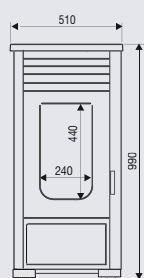

■ 2 couleurs disponibles

Blanc

Gris

Léni 7 Access

Léni 7 Access

Dimensions L x H x P (cm) : 51 x 99 x 59

Léni 9 Access

Léni 9 Access

Dimensions L x H x P (cm) : 51 x 110 x 59

Modèle

7 kW

9 kW

Plage de puissance (kW)	3,2 à 7,5	3,1 à 9,5
Capacité du réservoir (kg)	19	25
Autonomie	10 à 32 heures	12 à 42 heures
Rendement (%)	91	91
Flamme Verte	7 étoiles	7 étoiles
Indice de performance	0,1	0,1
Système de commande	Access Control	Access Control
Distance d'installation arrière / latérale* (cm)	20 / 20	20 / 20
Code EAN (311 983 +...)		
LÉNI ACCESS Blanc	...117 327 6	...117 329 0
LÉNI ACCESS Gris	...117 328 3	...117 330 6
Option chronothermostat	...117 350 4	...117 350 4