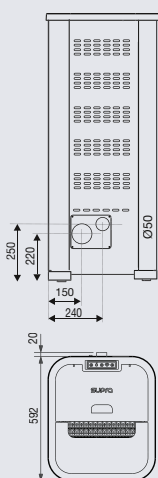

LÉNI ACCESS

SUPRA

7 kW : surface de 60 m² à 140 m² - 9 kW : surface de 70 m² à 180 m² POÊLES À GRANULÉS NON ÉTANCHES

- Access Control
- Cotés en vermiculite
- Porte et dessus en fonte
- Brûleur en fonte
- Installation : zone 1
Uniquement pour de la rénovation (non étanche)

■ 2 couleurs disponibles

Blanc

Gris

Léni 7 Access

Léni 7 Access

Dimensions L x H x P (cm) : 51 x 99 x 59

Léni 9 Access

Léni 9 Access

Dimensions L x H x P (cm) : 51 x 110 x 59

Modèle

7 kW

9 kW

Plage de puissance (kW)	3,2 à 7,5	3,1 à 9,5
Capacité du réservoir (kg)	19	25
Autonomie	10 à 32 heures	12 à 42 heures
Rendement (%)	91	91
Flamme Verte	7 étoiles	7 étoiles
Indice de performance	0,1	0,1
Système de commande	Access Control	Access Control
Distance d'installation arrière / latérale* (cm)	20 / 20	20 / 20
Code EAN (311 983 +...)		
LÉNI ACCESS Blanc	...117 327 6	...117 329 0
LÉNI ACCESS Gris	...117 328 3	...117 330 6
Option chronothermostat	...117 350 4	...117 350 4