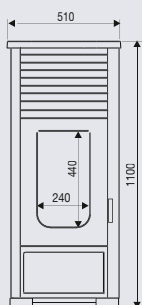

LÉNI ACCESS

SUPRA

7 kW : surface de 60 m² à 140 m² - 9 kW : surface de 70 m² à 180 m² POÊLES À GRANULÉS NON ÉTANCHES

- Access Control
- Cotés en vermiculite
- Porte et dessus en fonte
- Brûleur en fonte
- Installation : zone 1
Uniquement pour de la rénovation (non étanche)

■ 2 couleurs disponibles

Blanc

Gris

Léni 7 Access

Léni 7 Access

Dimensions L x H x P (cm) : 51 x 99 x 59

Léni 9 Access

Léni 9 Access

Dimensions L x H x P (cm) : 51 x 110 x 59

Modèle

7 kW

9 kW

Plage de puissance (kW)	3,2 à 7,5	3,1 à 9,5
Capacité du réservoir (kg)	19	25
Autonomie	10 à 32 heures	12 à 42 heures
Rendement (%)	91	91
Flamme Verte	7 étoiles	7 étoiles
Indice de performance	0,1	0,1
Système de commande	Access Control	Access Control
Distance d'installation arrière / latérale* (cm)	20 / 20	20 / 20
Code EAN (311 983 +...)		
LÉNI ACCESS Blanc	...117 327 6	...117 329 0
LÉNI ACCESS Gris	...117 328 3	...117 330 6
Option chronothermostat	...117 350 4	...117 350 4