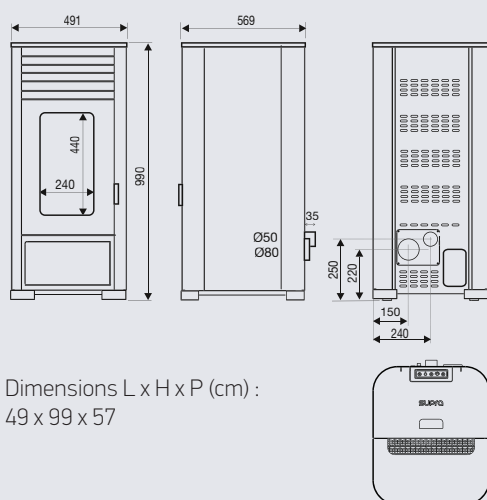

LÉON 7 ACCESS

SUPRA

Surface de 60 m² à 140 m²

POÊLE À GRANULÉS NON ÉTANCHES

- Access Control
- Cendrier amovible
- Porte et dessus en acier
- Brûleur en fonte
- Grande ouverture de chargement
- Installation : zone 1
Uniquement pour de la rénovation (non étanche)
- 2 couleurs disponibles

Blanc

Gris

Dimensions L x H x P (cm) :
49 x 99 x 57

Access Control

Modèle	7 kW
Plage de puissance (kW)	3,2 à 7,5
Capacité du réservoir (kg)	19
Autonomie	10 à 32 heures
Rendement (%)	91
Flamme Verte	7 étoiles
Indice de performance	0,1
Système de commande	Access Control
Distance d'installation arrière / latérale* (cm)	20 / 20
Code EAN (311 983 +...)	
LÉON 7 ACCESS Blanc	...117 325 2
LÉON 7 ACCESS Gris	...117 326 9
Option chronothermostat	...117 350 4
Classe énergétique	A+ A+